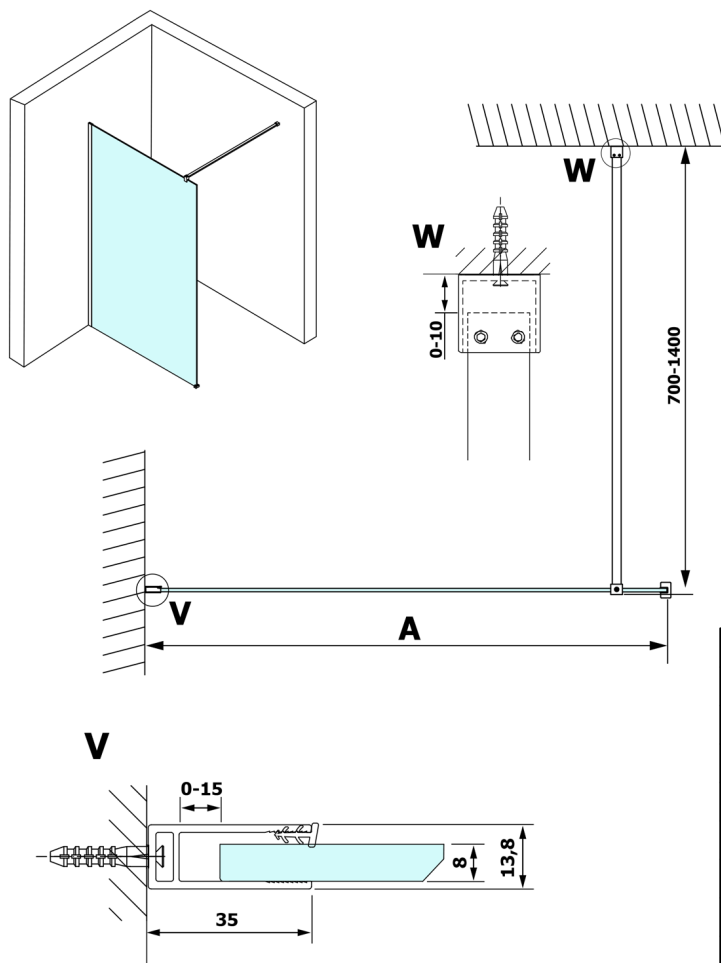

VARIO CHROME jednodielna sprchová zástena na inštaláciu k stene, dymové sklo, 1400 mm

Objednací kód: GX1314GX1010

Rozmery

Výška: 2000 mm

Hĺbka: 1400 mm

Vlastnosti

Záruka: 3 roky

Technický list

MODEL	A
GX1370	685-700
GX1380	785-800
GX1390	885-900
GX1310	985-1000
GX1311	1085-1100
GX1312	1185-1200
GX1313	1285-1300
GX1314	1385-1400