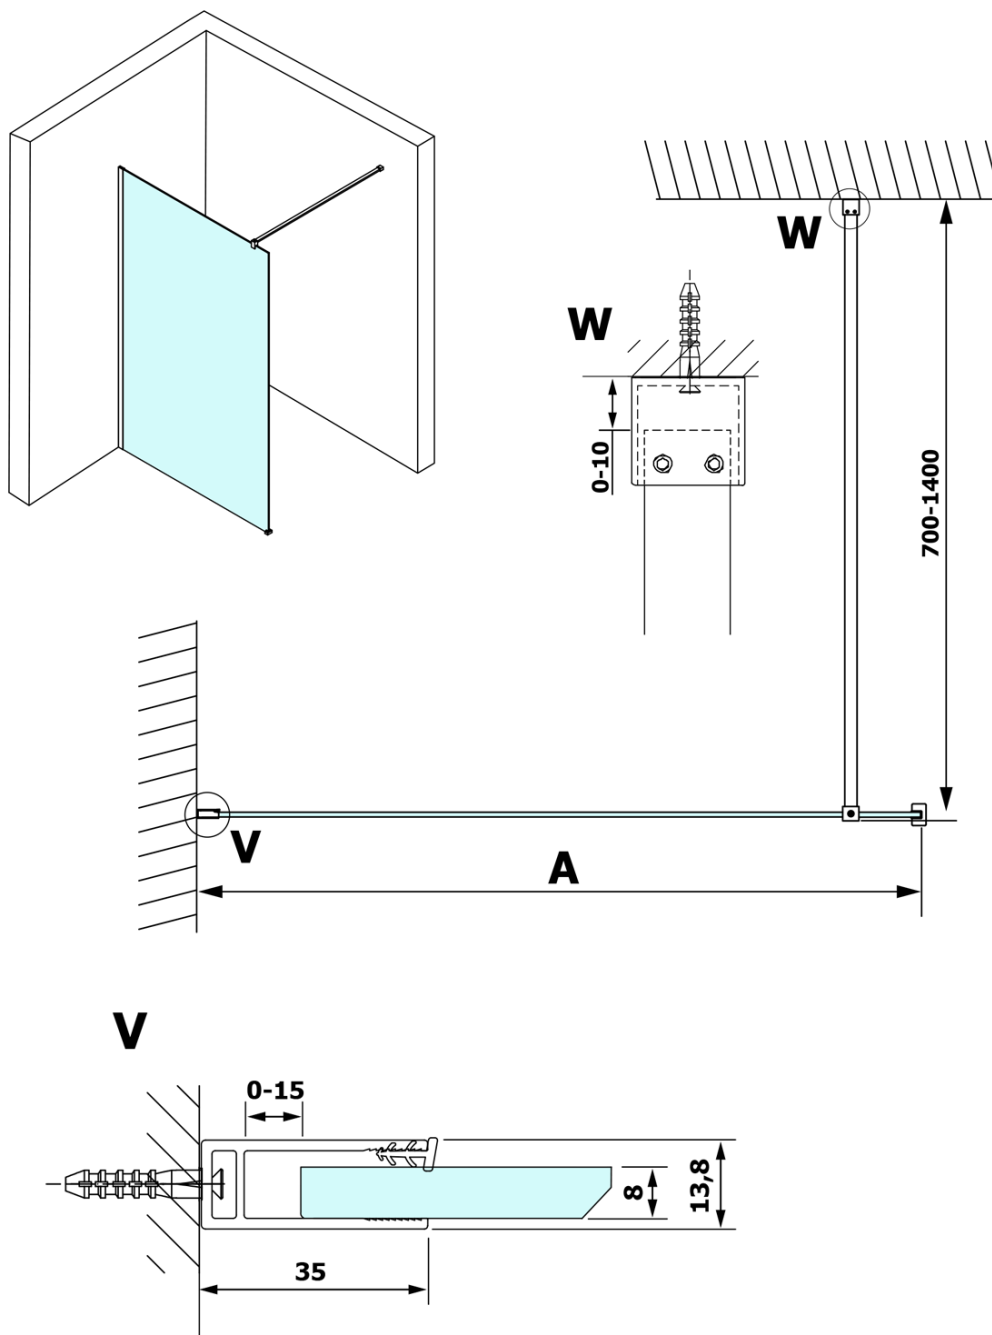

VARIO CHROME jednodielna sprchová zástena na inštaláciu k stene, dymové sklo, 1300 mm

Objednací kód: GX1313GX1010

Základné informácie

Značka: Gelco
Séria: VARIO

Rozmery

Výška: 2000 mm
Hĺbka: 1300 mm

Vlastnosti

Farba profilu: Chróm - Leštený hliník
Tvar: Jednostenná pevná
Typ výplne: Dymové sklo
Úprava skla: Coated glass
Hrúbka skla: 8 mm
Hmotnosť / ks: 70.0 kg
Balenie: 2 ks
Záruka: 3 roky

Odporúčame prikúpiť

1 ks VARIO vzpera k zástenám 1400mm, chróm (Objednací kód: GX2210)

VARIO CHROME jednodielna sprchová zástena na inštaláciu k stene, dymové sklo, 1300 mm

Technický list

MODEL	A
GX1370	685-700
GX1380	785-800
GX1390	885-900
GX1310	985-1000
GX1311	1085-1100
GX1312	1185-1200
GX1313	1285-1300
GX1314	1385-1400