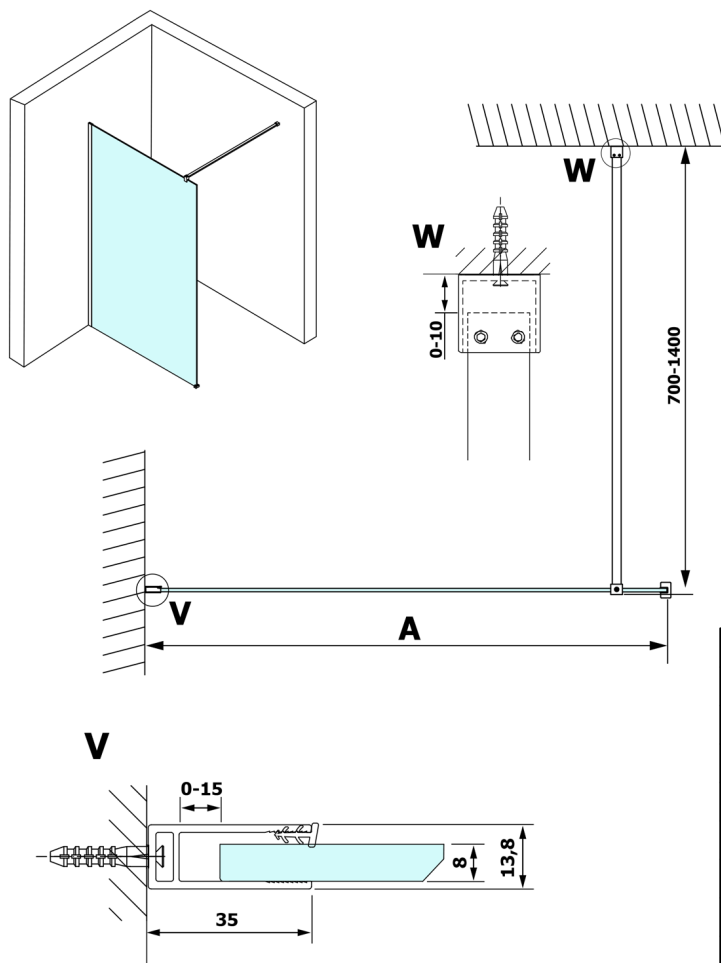

VARIO CHROME jednodielna sprchová zástena na inštaláciu k stene, dymové sklo, 1300 mm

Objednací kód: GX1313GX1010

Rozmery

Výška: 2000 mm

Hĺbka: 1300 mm

Vlastnosti

Záruka: 3 roky

Technický list

MODEL	A
GX1370	685-700
GX1380	785-800
GX1390	885-900
GX1310	985-1000
GX1311	1085-1100
GX1312	1185-1200
GX1313	1285-1300
GX1314	1385-1400