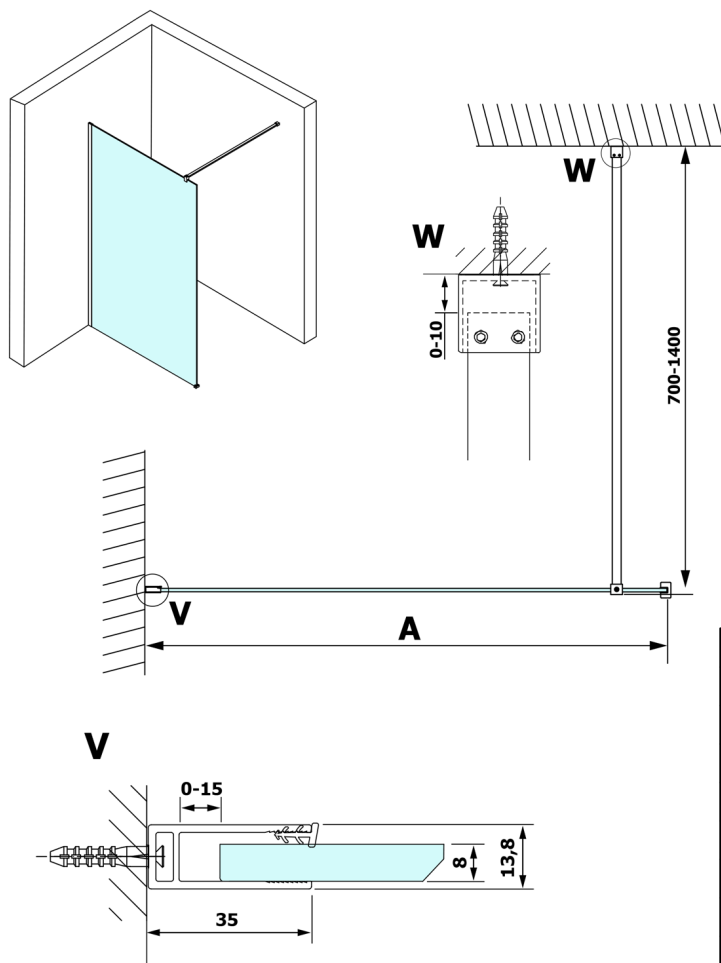

VARIO CHROME jednodielna sprchová zástena na inštaláciu k stene, dymové sklo, 1100 mm

Objednací kód: GX1311GX1010

Rozmery

Výška: 2000 mm

Hĺbka: 1100 mm

Vlastnosti

Záruka: 3 roky

Technický list

MODEL	A
GX1370	685-700
GX1380	785-800
GX1390	885-900
GX1310	985-1000
GX1311	1085-1100
GX1312	1185-1200
GX1313	1285-1300
GX1314	1385-1400