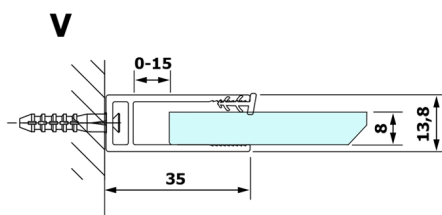

VARIO CHROME jednodielna sprchová zástena na inštaláciu k stene, dymové sklo, 1000 mm

Objednací kód: GX1310GX1010

Rozmery

Výška: 2000 mm

Hĺbka: 1000 mm

Vlastnosti

Záruka: 3 roky

Technický list

MODEL	A
GX1370	685-700
GX1380	785-800
GX1390	885-900
GX1310	985-1000

VARIO CHROME jednodielna sprchová zástena na inštaláciu k stene, dymové sklo, 1000 mm

MODEL	A
GX1370	685-700
GX1380	785-800
GX1390	885-900
GX1310	985-1000
GX1311	1085-1100
GX1312	1185-1200
GX1313	1285-1300
GX1314	1385-1400