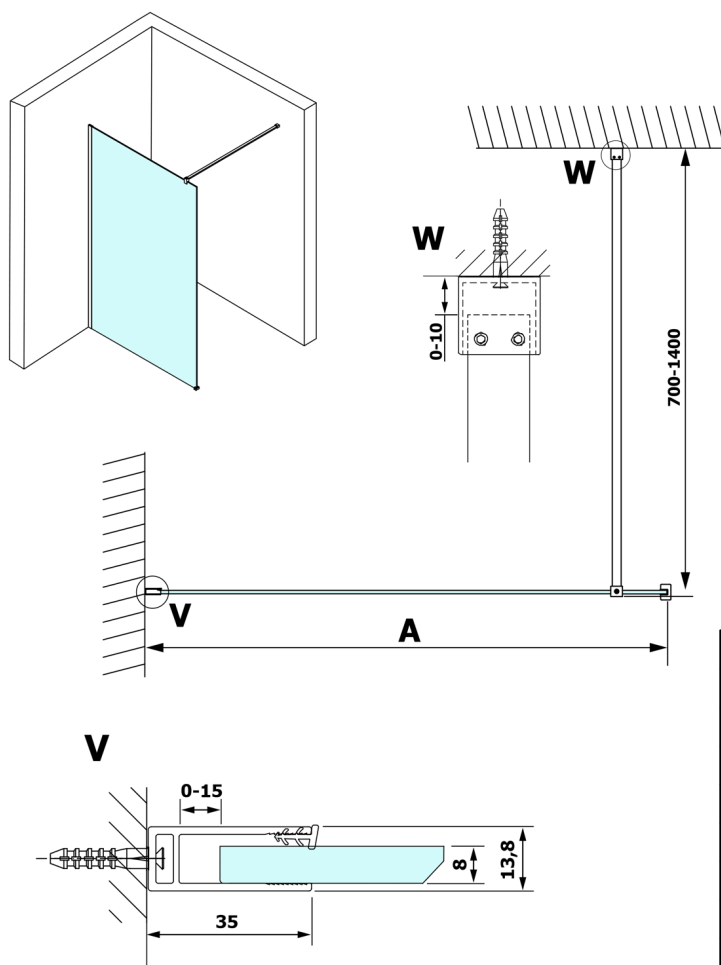

VARIO CHROME jednodielna sprchová zástena na inštaláciu k stene, dymové sklo, 1000 mm

Objednací kód: GX1310GX1010

Rozmery

Výška: 2000 mm

Hĺbka: 1000 mm

Vlastnosti

Záruka: 3 roky

Technický list

MODEL	A
GX1370	685-700
GX1380	785-800
GX1390	885-900
GX1310	985-1000

VARIO CHROME jednodielna sprchová zástena na inštaláciu k stene, dymové sklo, 1000 mm

MODEL	A
GX1370	685-700
GX1380	785-800
GX1390	885-900
GX1310	985-1000
GX1311	1085-1100
GX1312	1185-1200
GX1313	1285-1300
GX1314	1385-1400