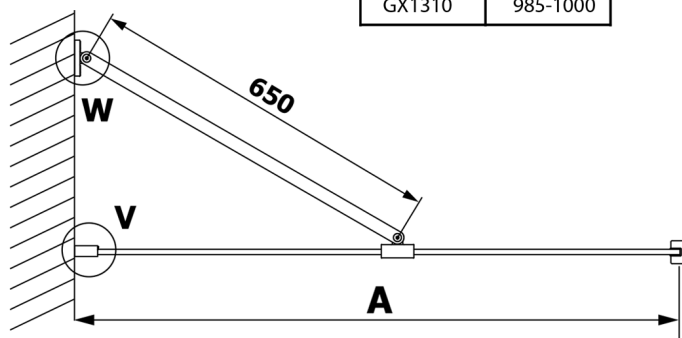

VARIO CHROME jednodielna sprchová zástena na inštaláciu k stene, dymové sklo, 1000 mm

Objednací kód: GX1310GX1010

Rozmery

Výška: 2000 mm

Hĺbka: 1000 mm

Vlastnosti

Záruka: 3 roky

Technický list

MODEL	A
GX1370	685-700
GX1380	785-800
GX1390	885-900
GX1310	985-1000

VARIO CHROME jednodielna sprchová zástena na inštaláciu k stene, dymové sklo, 1000 mm

MODEL	A
GX1370	685-700
GX1380	785-800
GX1390	885-900
GX1310	985-1000
GX1311	1085-1100
GX1312	1185-1200
GX1313	1285-1300
GX1314	1385-1400