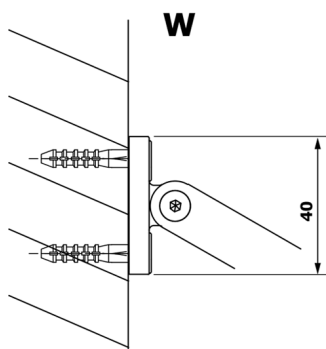

VARIO CHROME jednodielna sprchová zástena na inštaláciu k stene, dymové sklo, 1000 mm

Objednací kód: GX1310GX1010

Rozmery

Výška: 2000 mm

Hĺbka: 1000 mm

Vlastnosti

Záruka: 3 roky

Technický list

MODEL	A
GX1370	685-700
GX1380	785-800
GX1390	885-900
GX1310	985-1000

VARIO CHROME jednodielna sprchová zástena na inštaláciu k stene, dymové sklo, 1000 mm

MODEL	A
GX1370	685-700
GX1380	785-800
GX1390	885-900
GX1310	985-1000
GX1311	1085-1100
GX1312	1185-1200
GX1313	1285-1300
GX1314	1385-1400