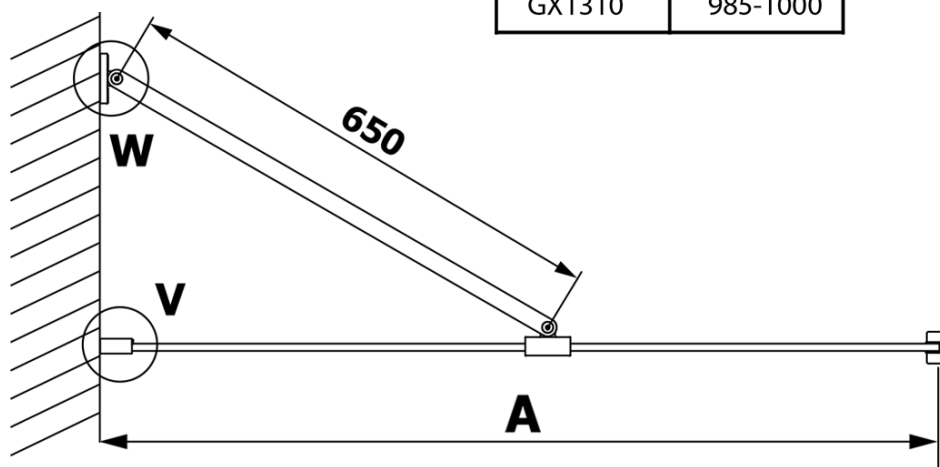

VARIO CHROME jednodielna sprchová zástena na inštaláciu k stene, dymové sklo, 900 mm

Objednací kód: GX1390GX1010

Základné informácie

Značka: Gelco
Séria: VARIO

Rozmery

Výška: 2000 mm
Hĺbka: 900 mm

Vlastnosti

Farba profilu: Chróm - Leštený hliník
Tvar: Jednostenná pevná
Typ výplne: Dymové sklo
Úprava skla: Coated glass
Hrúbka skla: 8 mm
Hmotnosť / ks: 43.0 kg
Balenie: 2 ks
Záruka: 3 roky

VARIO CHROME jednodielna sprchová zástena na inštaláciu k stene, dymové sklo, 900 mm

Technický list

MODEL	A
GX1370	685-700
GX1380	785-800
GX1390	885-900
GX1310	985-1000

VARIO CHROME jednodielna sprchová zástena na inštaláciu k stene, dymové sklo, 900 mm

MODEL	A
GX1370	685-700
GX1380	785-800
GX1390	885-900
GX1310	985-1000
GX1311	1085-1100
GX1312	1185-1200
GX1313	1285-1300
GX1314	1385-1400