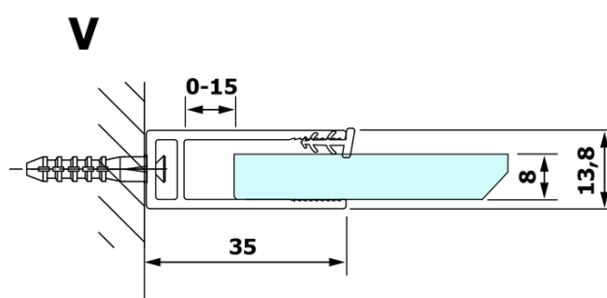

VARIO CHROME jednodielna sprchová zástena na inštaláciu k stene, dymové sklo, 900 mm

Objednací kód: GX1390GX1010

Základné informácie

Značka: Gelco
Séria: VARIO

Rozmery

Výška: 2000 mm
Hĺbka: 900 mm

Vlastnosti

Farba profilu: Chróm - Leštený hliník
Tvar: Jednostenná pevná
Typ výplne: Dymové sklo
Úprava skla: Coated glass
Hrúbka skla: 8 mm
Hmotnosť / ks: 43.0 kg
Balenie: 2 ks
Záruka: 3 roky

VARIO CHROME jednodielna sprchová zástena na inštaláciu k stene, dymové sklo, 900 mm

Technický list

MODEL	A
GX1370	685-700
GX1380	785-800
GX1390	885-900
GX1310	985-1000

VARIO CHROME jednodielna sprchová zástena na inštaláciu k stene, dymové sklo, 900 mm

MODEL	A
GX1370	685-700
GX1380	785-800
GX1390	885-900
GX1310	985-1000
GX1311	1085-1100
GX1312	1185-1200
GX1313	1285-1300
GX1314	1385-1400