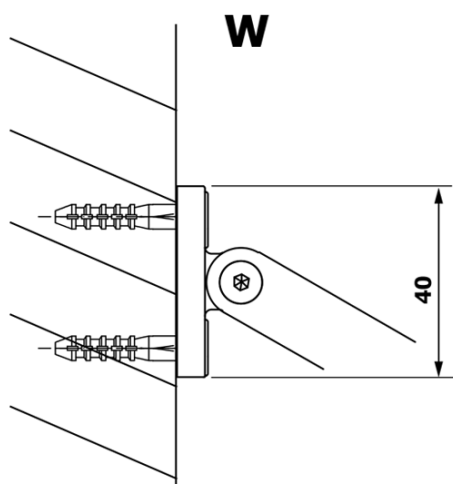

VARIO CHROME jednodielna sprchová zástena na inštaláciu k stene, dymové sklo, 900 mm

Objednací kód: GX1390GX1010

Základné informácie

Značka: Gelco
Séria: VARIO

Rozmery

Výška: 2000 mm
Hĺbka: 900 mm

Vlastnosti

Farba profilu: Chróm - Leštený hliník
Tvar: Jednostenná pevná
Typ výplne: Dymové sklo
Úprava skla: Coated glass
Hrúbka skla: 8 mm
Hmotnosť / ks: 43.0 kg
Balenie: 2 ks
Záruka: 3 roky

VARIO CHROME jednodielna sprchová zástena na inštaláciu k stene, dymové sklo, 900 mm

Technický list

MODEL	A
GX1370	685-700
GX1380	785-800
GX1390	885-900
GX1310	985-1000

VARIO CHROME jednodielna sprchová zástena na inštaláciu k stene, dymové sklo, 900 mm

MODEL	A
GX1370	685-700
GX1380	785-800
GX1390	885-900
GX1310	985-1000
GX1311	1085-1100
GX1312	1185-1200
GX1313	1285-1300
GX1314	1385-1400