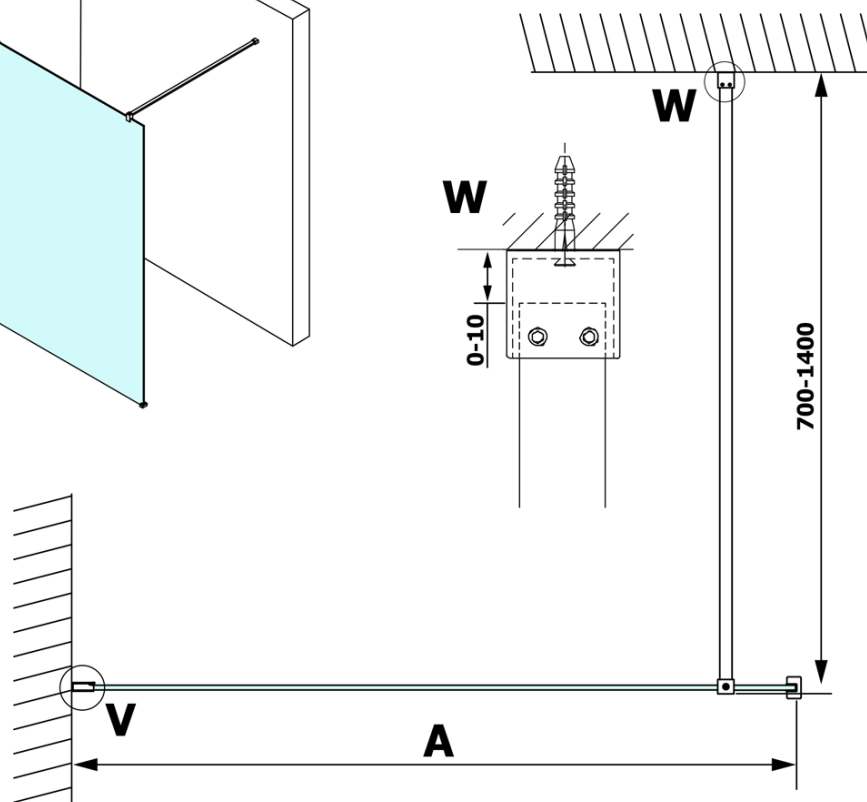

VARIO CHROME jednodielna sprchová zástena na inštaláciu k stene, dymové sklo, 900 mm

Objednací kód: GX1390GX1010

Základné informácie

Značka: Gelco
Séria: VARIO

Rozmery

Výška: 2000 mm
Hĺbka: 900 mm

Vlastnosti

Farba profilu: Chróm - Leštený hliník
Tvar: Jednostenná pevná
Typ výplne: Dymové sklo
Úprava skla: Coated glass
Hrúbka skla: 8 mm
Hmotnosť / ks: 43.0 kg
Balenie: 2 ks
Záruka: 3 roky

VARIO CHROME jednodielna sprchová zástena na inštaláciu k stene, dymové sklo, 900 mm

Technický list

MODEL	A
GX1370	685-700
GX1380	785-800
GX1390	885-900
GX1310	985-1000

VARIO CHROME jednodielna sprchová zástena na inštaláciu k stene, dymové sklo, 900 mm

MODEL	A
GX1370	685-700
GX1380	785-800
GX1390	885-900
GX1310	985-1000
GX1311	1085-1100
GX1312	1185-1200
GX1313	1285-1300
GX1314	1385-1400