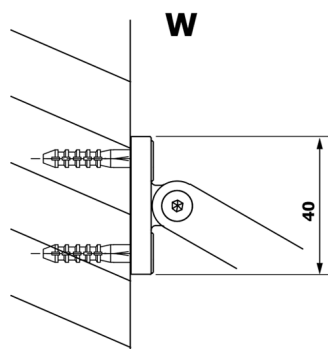

## Rozmery

Výška: 2000 mm

Hĺbka: 900 mm

## Technický list

MODEL	A
GX1370	685-700
GX1380	785-800
GX1390	885-900
GX1310	985-1000

**VARIO CHROME** jednodielna sprchová zástena na inštaláciu k stene, dymové sklo, 900 mm

MODEL	A
GX1370	685-700
GX1380	785-800
GX1390	885-900
GX1310	985-1000
GX1311	1085-1100
GX1312	1185-1200
GX1313	1285-1300
GX1314	1385-1400