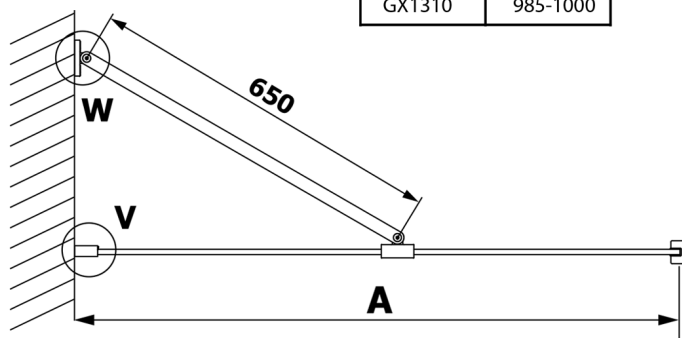

## Rozmery

Výška: 2000 mm

Hĺbka: 900 mm

## Technický list

MODEL	A
GX1370	685-700
GX1380	785-800
GX1390	885-900
GX1310	985-1000

**VARIO CHROME** jednodielna sprchová zástena na inštaláciu k stene, dymové sklo, 900 mm

MODEL	A
GX1370	685-700
GX1380	785-800
GX1390	885-900
GX1310	985-1000
GX1311	1085-1100
GX1312	1185-1200
GX1313	1285-1300
GX1314	1385-1400