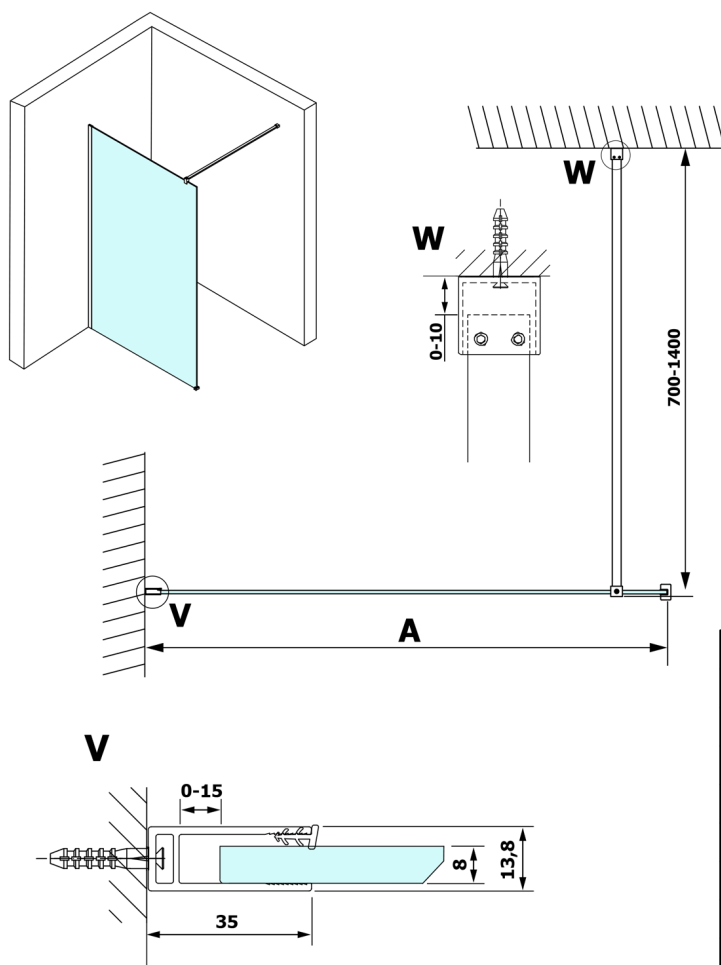

# VARIO CHROME jednodielna sprchová zástena na inštaláciu k stene, dymové sklo, 900 mm

Objednací kód: GX1390GX1010

## Rozmery

Výška: 2000 mm

Hĺbka: 900 mm

## Technický list

MODEL	A
GX1370	685-700
GX1380	785-800
GX1390	885-900
GX1310	985-1000

**VARIO CHROME** jednodielna sprchová zástena na inštaláciu k stene, dymové sklo, 900 mm

MODEL	A
GX1370	685-700
GX1380	785-800
GX1390	885-900
GX1310	985-1000
GX1311	1085-1100
GX1312	1185-1200
GX1313	1285-1300
GX1314	1385-1400