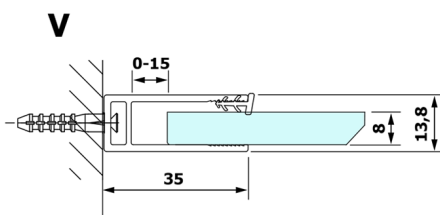

# VARIO CHROME jednodielna sprchová zástena na inštaláciu k stene, dymové sklo, 900 mm

Objednací kód: GX1390GX1010

## Rozmery

Výška: 2000 mm

Hĺbka: 900 mm

## Technický list

MODEL	A
GX1370	685-700
GX1380	785-800
GX1390	885-900
GX1310	985-1000

**VARIO CHROME** jednodielna sprchová zástena na inštaláciu k stene, dymové sklo, 900 mm

MODEL	A
GX1370	685-700
GX1380	785-800
GX1390	885-900
GX1310	985-1000
GX1311	1085-1100
GX1312	1185-1200
GX1313	1285-1300
GX1314	1385-1400