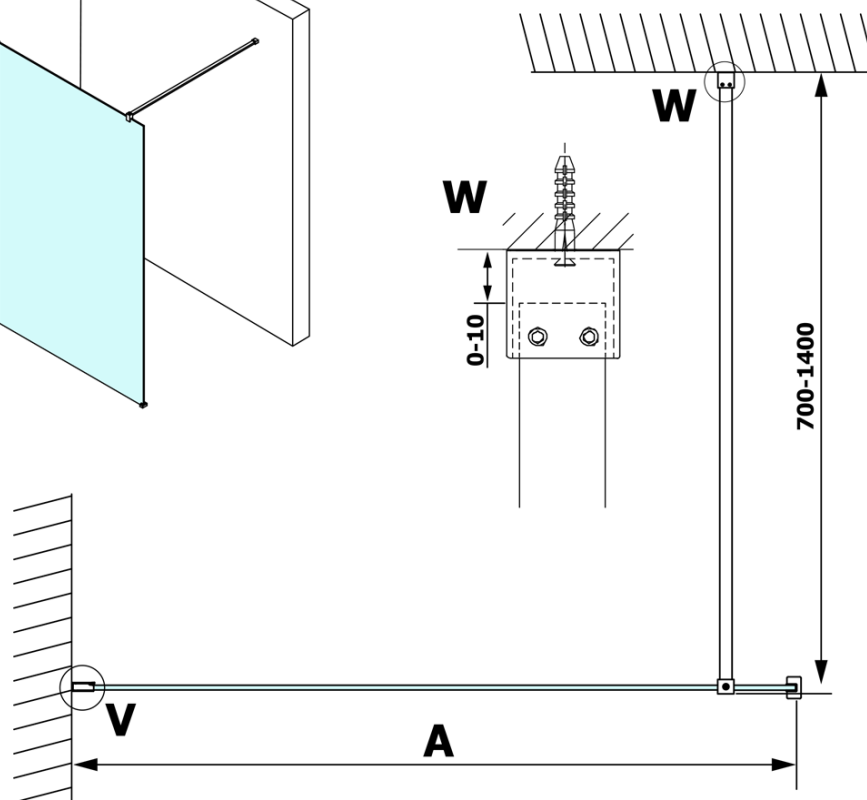

# VARIO CHROME jednodielna sprchová zástena na inštaláciu k stene, dymové sklo, 800 mm

Objednací kód: GX1380GX1010

## Rozmery

Výška: 2000 mm  
Hĺbka: 800 mm

## Vlastnosti

Farba profilu: Chróm - Leštený hliník  
Tvar: Jednostenná pevná  
Typ výplne: Dymové sklo  
Úprava skla: Coated glass  
Hrúbka skla: 8 mm  
Hmotnosť / ks: 36.0 kg  
Balenie: 2 ks  
Záruka: 3 roky

**VARIO CHROME** jednodielna sprchová zástena na inštaláciu k stene, dymové sklo, 800 mm

**Technický list**

MODEL	A
GX1370	685-700
GX1380	785-800
GX1390	885-900
GX1310	985-1000

**VARIO CHROME** jednodielna sprchová zástena na inštaláciu k stene, dymové sklo, 800 mm