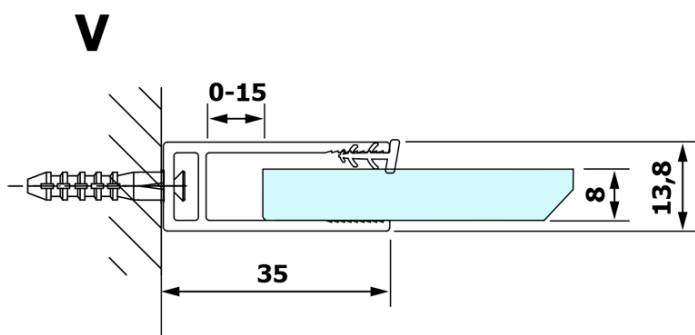

# VARIO CHROME jednodielna sprchová zástena na inštaláciu k stene, dymové sklo, 800 mm

Objednací kód: GX1380GX1010

## Rozmery

Výška: 2000 mm  
Hĺbka: 800 mm

## Vlastnosti

Farba profilu: Chróm - Leštený hliník  
Tvar: Jednostenná pevná  
Typ výplne: Dymové sklo  
Úprava skla: Coated glass  
Hrúbka skla: 8 mm  
Hmotnosť / ks: 36.0 kg  
Balenie: 2 ks  
Záruka: 3 roky

**VARIO CHROME** jednodielna sprchová zástena na inštaláciu k stene, dymové sklo, 800 mm

**Technický list**

MODEL	A
GX1370	685-700
GX1380	785-800
GX1390	885-900
GX1310	985-1000

**VARIO CHROME** jednodielna sprchová zástena na inštaláciu k stene, dymové sklo, 800 mm