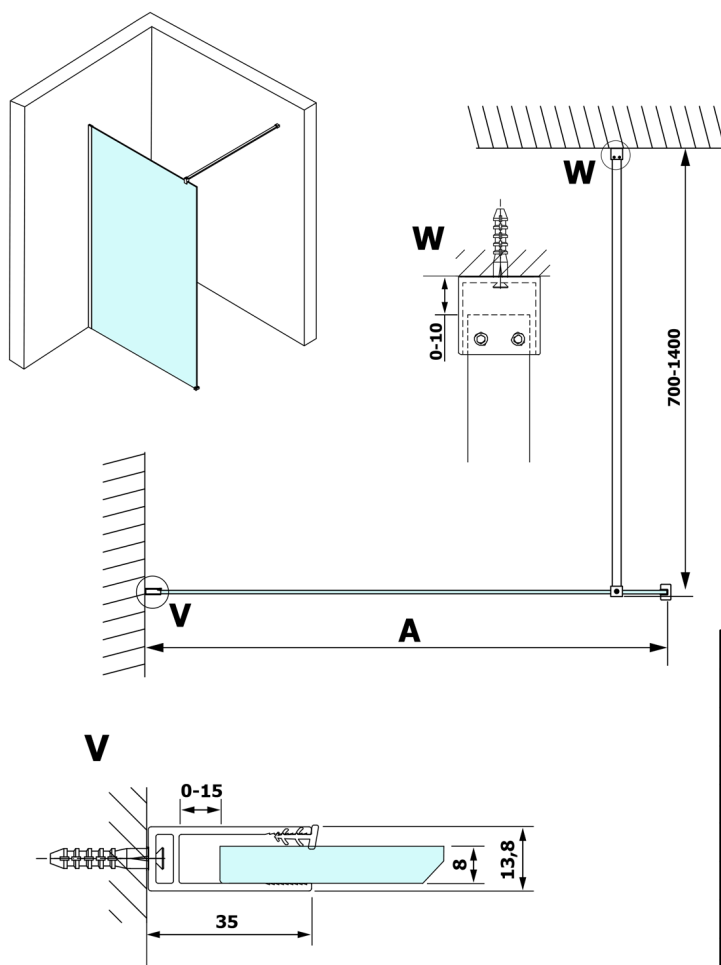

# VARIO CHROME jednodielna sprchová zástena na inštaláciu k stene, dymové sklo, 800 mm

Objednací kód: GX1380GX1010

## Rozmery

Výška: 2000 mm

Hĺbka: 800 mm

## Technický list

MODEL	A
GX1370	685-700
GX1380	785-800
GX1390	885-900
GX1310	985-1000

**VARIO CHROME** jednodielna sprchová zástena na inštaláciu k stene, dymové sklo, 800 mm

MODEL	A
GX1370	685-700
GX1380	785-800
GX1390	885-900
GX1310	985-1000
GX1311	1085-1100
GX1312	1185-1200
GX1313	1285-1300
GX1314	1385-1400