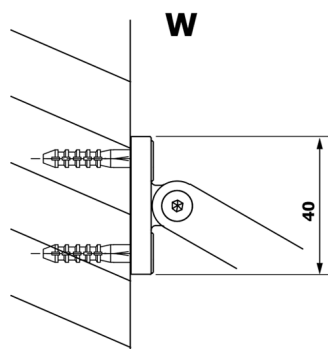

## Rozmery

Výška: 2000 mm

Hĺbka: 800 mm

## Technický list

MODEL	A
GX1370	685-700
GX1380	785-800
GX1390	885-900
GX1310	985-1000

**VARIO CHROME** jednodielna sprchová zástena na inštaláciu k stene, dymové sklo, 800 mm

MODEL	A
GX1370	685-700
GX1380	785-800
GX1390	885-900
GX1310	985-1000
GX1311	1085-1100
GX1312	1185-1200
GX1313	1285-1300
GX1314	1385-1400