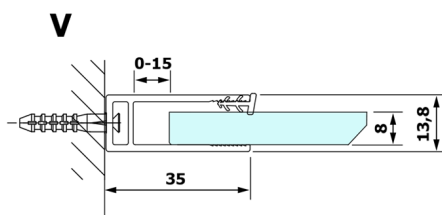

# VARIO CHROME jednodielna sprchová zástena na inštaláciu k stene, dymové sklo, 800 mm

Objednací kód: GX1380GX1010

## Rozmery

Výška: 2000 mm

Hĺbka: 800 mm

## Technický list

MODEL	A
GX1370	685-700
GX1380	785-800
GX1390	885-900
GX1310	985-1000

**VARIO CHROME** jednodielna sprchová zástena na inštaláciu k stene, dymové sklo, 800 mm

MODEL	A
GX1370	685-700
GX1380	785-800
GX1390	885-900
GX1310	985-1000
GX1311	1085-1100
GX1312	1185-1200
GX1313	1285-1300
GX1314	1385-1400