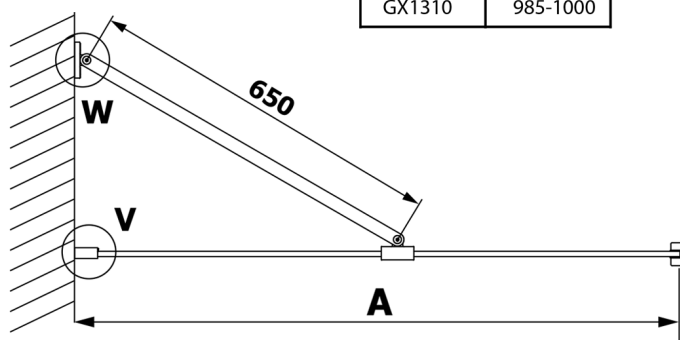

## Rozmery

Výška: 2000 mm

Hĺbka: 800 mm

## Technický list

MODEL	A
GX1370	685-700
GX1380	785-800
GX1390	885-900
GX1310	985-1000

**VARIO CHROME** jednodielna sprchová zástena na inštaláciu k stene, dymové sklo, 800 mm

MODEL	A
GX1370	685-700
GX1380	785-800
GX1390	885-900
GX1310	985-1000
GX1311	1085-1100
GX1312	1185-1200
GX1313	1285-1300
GX1314	1385-1400