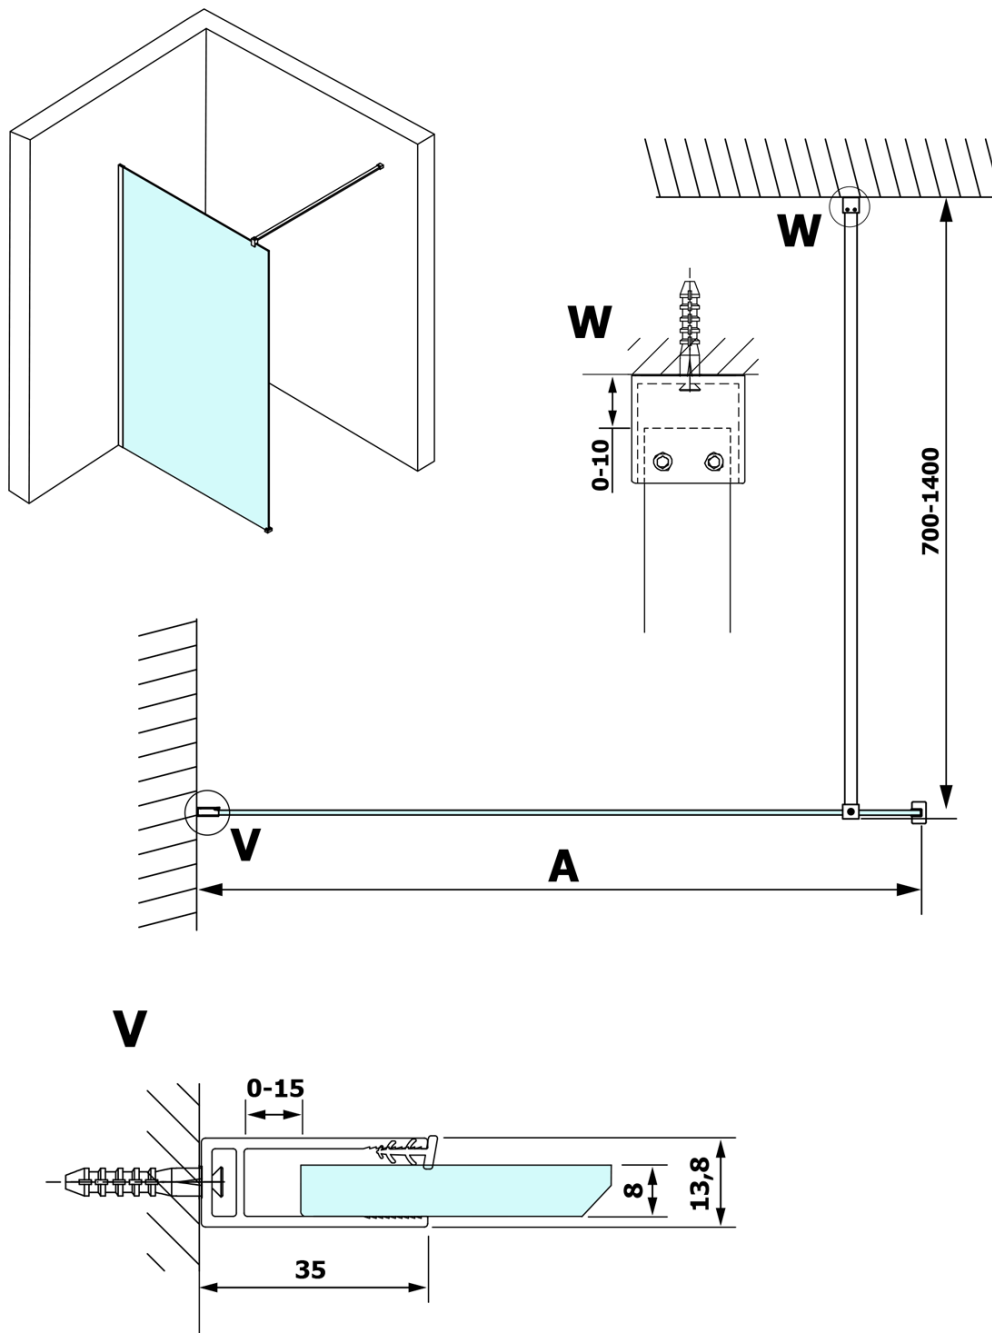

VARIO BLACK jednodielna sprchová zástena na inštaláciu k stene, číre sklo, 1400 mm

Objednací kód: GX1214GX1014

Základné informácie

Značka: Gelco
Séria: VARIO

Rozmery

Výška: 2000 mm
Hĺbka: 1400 mm

Vlastnosti

Farba profilu: Čierna mat
Tvar: Jednostenná pevná
Typ výplne: Číre sklo
Úprava skla: Coated glass
Hrúbka skla: 8 mm
Hmotnosť / ks: 78.0 kg
Balenie: 2 ks
Záruka: 3 roky

Odporúčame prikúpiť

1 ks VARIO vzpera k zástenám 1400mm, čierna (Objednací kód: GX2214)

VARIO BLACK jednodielna sprchová zástena na inštaláciu k stene, číre sklo, 1400 mm

Technický list

MODEL	A
GX1270	685-700
GX1280	785-800
GX1290	885-900
GX1210	985-1000
GX1211	1085-1100
GX1212	1185-1200
GX1213	1285-1300
GX1214	1385-1400