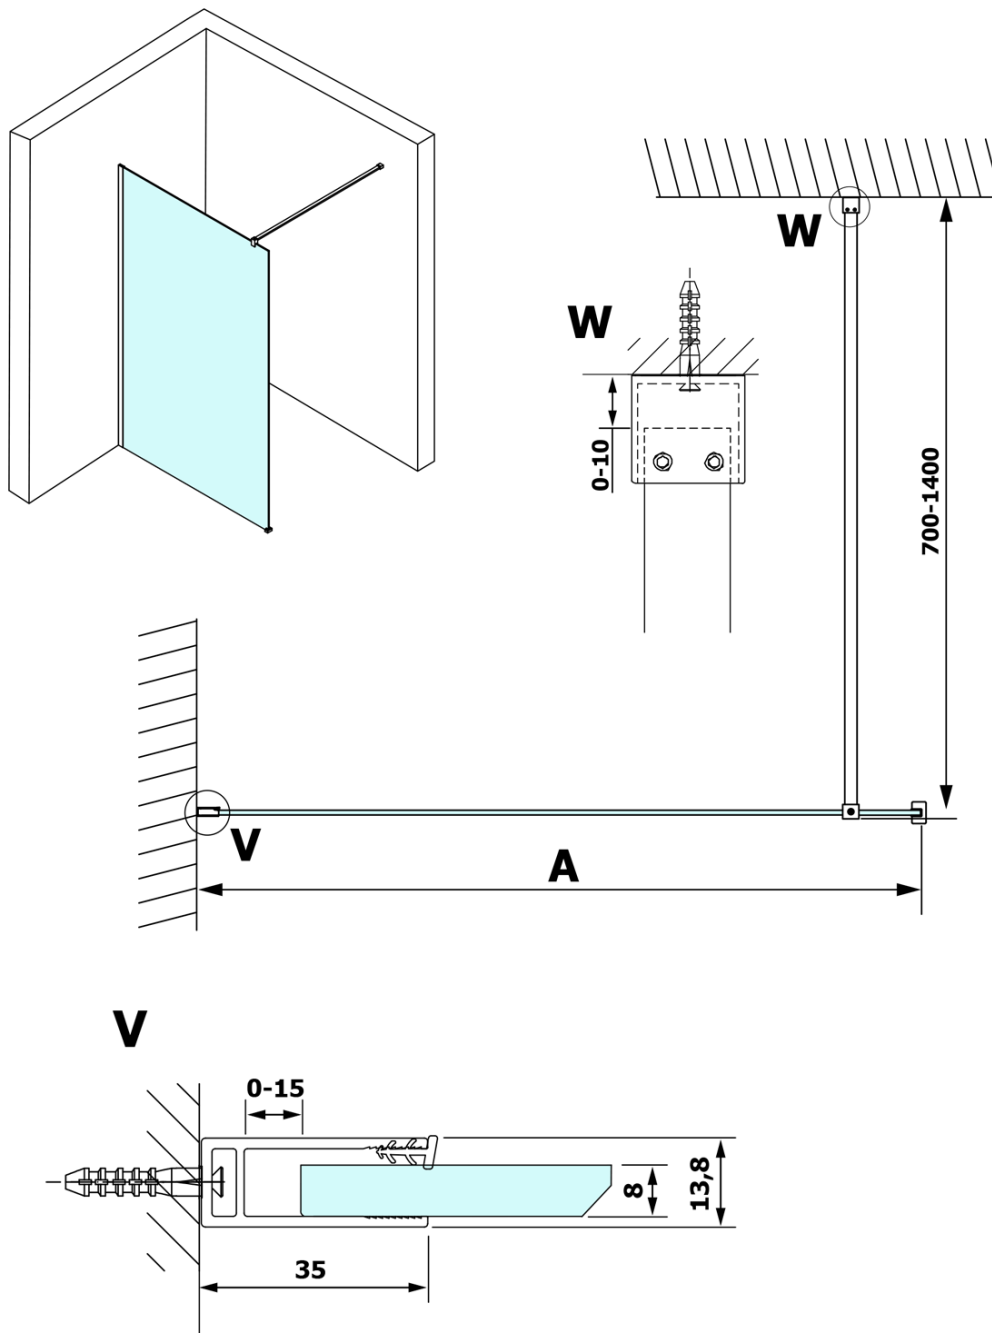

## VARIO BLACK jednodielna sprchová zástena na inštaláciu k stene, číre sklo, 1400 mm

Objednací kód: GX1214GX1014

### Rozmery

Výška: 2000 mm  
Hĺbka: 1400 mm

### Vlastnosti

Farba profilu: Čierna mat  
Tvar: Jednostenná pevná  
Typ výplne: Číre sklo  
Úprava skla: Coated glass  
Hrúbka skla: 8 mm  
Hmotnosť / ks: 78.0 kg  
Balenie: 2 ks  
Záruka: 3 roky

### Odporúčame prikúpiť

1 ks VARIO vzpera k zástenám 1400mm, čierna (Objednací kód: GX2214)

**VARIO BLACK jednodielna sprchová zástena na inštaláciu k stene, číre sklo, 1400 mm**

**Technický list**

MODEL	A
GX1270	685-700
GX1280	785-800
GX1290	885-900
GX1210	985-1000
GX1211	1085-1100
GX1212	1185-1200
GX1213	1285-1300
GX1214	1385-1400