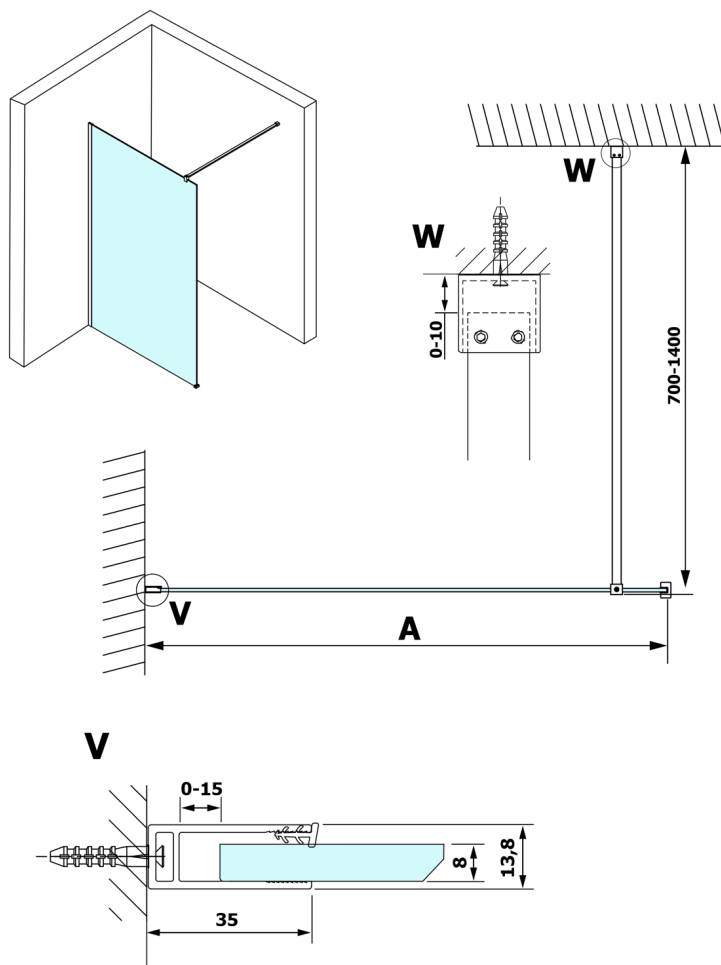

VARIO BLACK jednodielna sprchová zástena na inštaláciu k stene, číre sklo, 1400 mm

Objednací kód: GX1214GX1014

Rozmery

Výška: 2000 mm

Hĺbka: 1400 mm

Vlastnosti

Záruka: 3 roky

Technický list

MODEL	A
GX1270	685-700
GX1280	785-800
GX1290	885-900
GX1210	985-1000
GX1211	1085-1100
GX1212	1185-1200
GX1213	1285-1300
GX1214	1385-1400