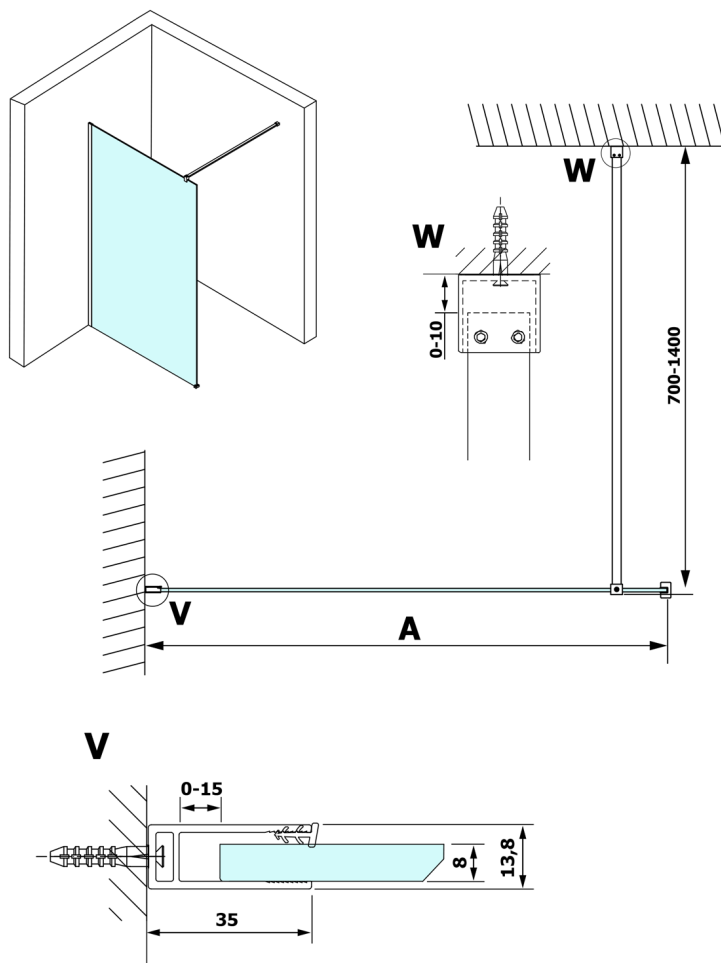

VARIO BLACK jednodielna sprchová zástena na inštaláciu k stene, číre sklo, 1300 mm

Objednací kód: GX1213GX1014

Rozmery

Výška: 2000 mm

Hĺbka: 1300 mm

Vlastnosti

Záruka: 3 roky

Technický list

MODEL	A
GX1270	685-700
GX1280	785-800
GX1290	885-900
GX1210	985-1000
GX1211	1085-1100
GX1212	1185-1200
GX1213	1285-1300
GX1214	1385-1400