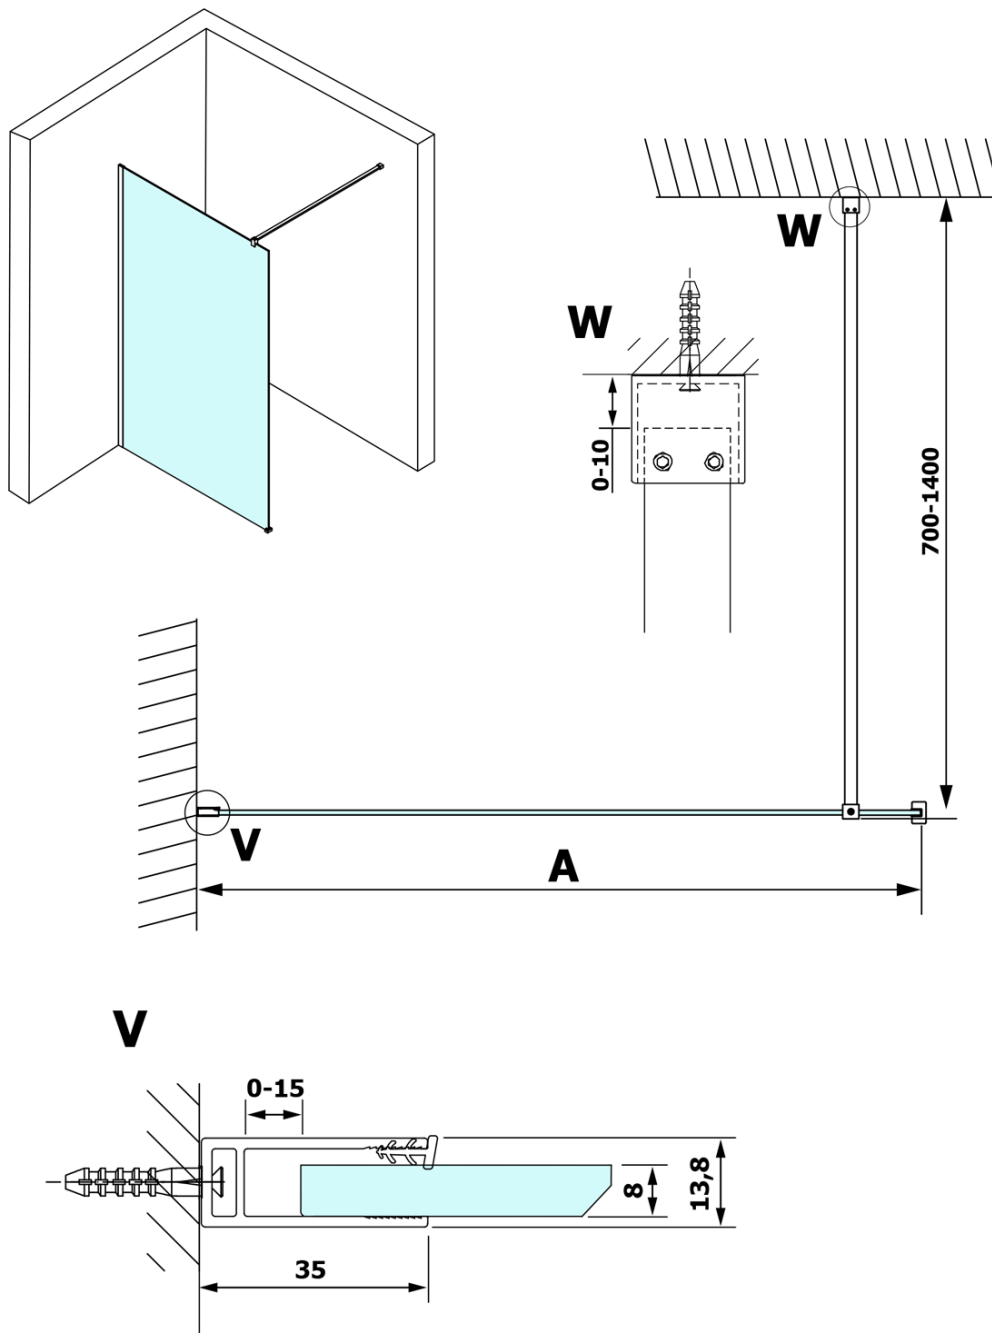

VARIO BLACK jednodielna sprchová zástena na inštaláciu k stene, číre sklo, 1200 mm

Objednací kód: GX1212GX1014

Základné informácie

Značka: Gelco
Séria: VARIO

Rozmery

Výška: 2000 mm
Hĺbka: 1200 mm

Vlastnosti

Farba profilu: Čierna mat
Tvar: Jednostenná pevná
Typ výplne: Číre sklo
Úprava skla: Coated glass
Hrúbka skla: 8 mm
Hmotnosť / ks: 68.0 kg
Balenie: 2 ks
Záruka: 3 roky

Odporúčame prikúpiť

1 ks VARIO vzpera k zástenám 1400mm, čierna (Objednací kód: GX2214)

VARIO BLACK jednodielna sprchová zástena na inštaláciu k stene, číre sklo, 1200 mm

Technický list

MODEL	A
GX1270	685-700
GX1280	785-800
GX1290	885-900
GX1210	985-1000
GX1211	1085-1100
GX1212	1185-1200
GX1213	1285-1300
GX1214	1385-1400