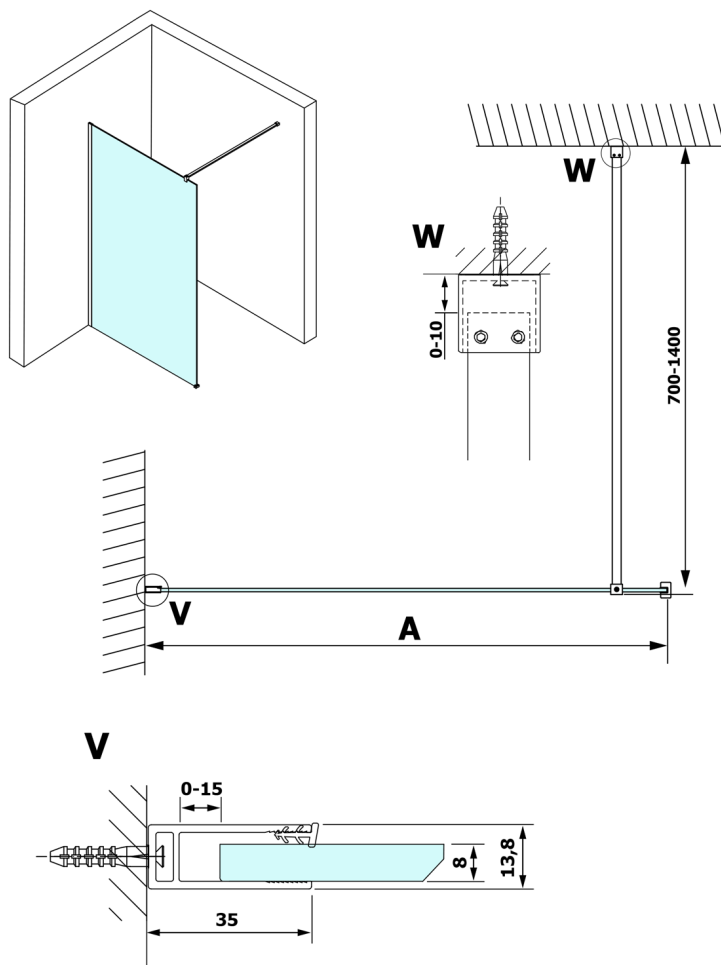

VARIO BLACK jednodielna sprchová zástena na inštaláciu k stene, číre sklo, 1200 mm

Objednací kód: GX1212GX1014

Rozmery

Výška: 2000 mm

Hĺbka: 1200 mm

Vlastnosti

Záruka: 3 roky

Technický list

MODEL	A
GX1270	685-700
GX1280	785-800
GX1290	885-900
GX1210	985-1000
GX1211	1085-1100
GX1212	1185-1200
GX1213	1285-1300
GX1214	1385-1400