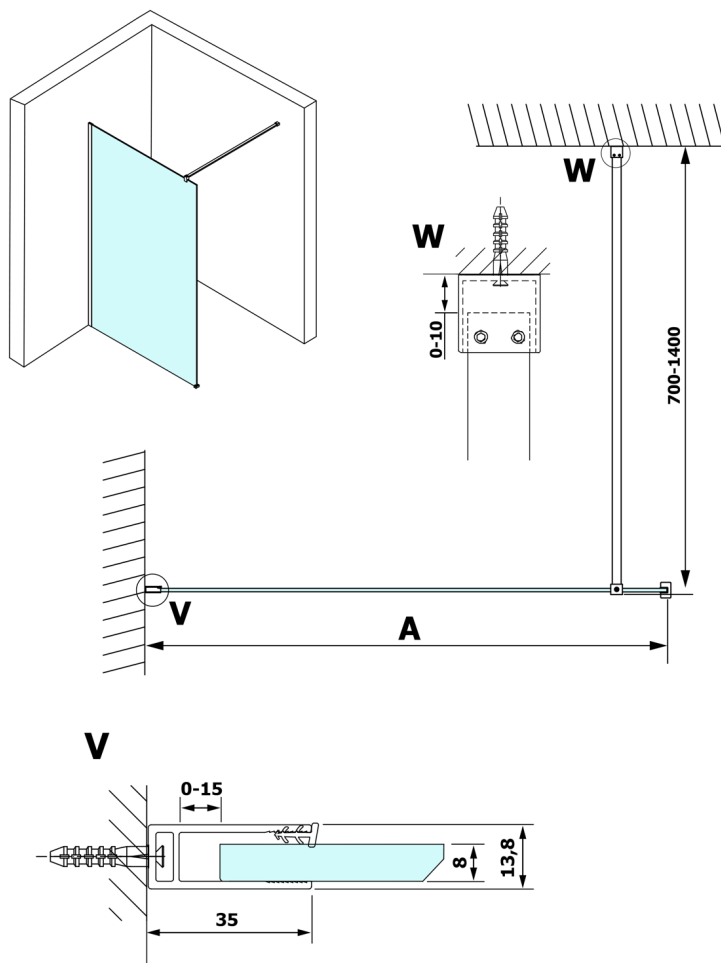

# VARIO BLACK jednodielna sprchová zástena na inštaláciu k stene, číre sklo, 1200 mm

Objednací kód: GX1212GX1014

## Rozmery

Výška: 2000 mm

Hĺbka: 1200 mm

## Technický list

MODEL	A
GX1270	685-700
GX1280	785-800
GX1290	885-900
GX1210	985-1000
GX1211	1085-1100
GX1212	1185-1200
GX1213	1285-1300
GX1214	1385-1400