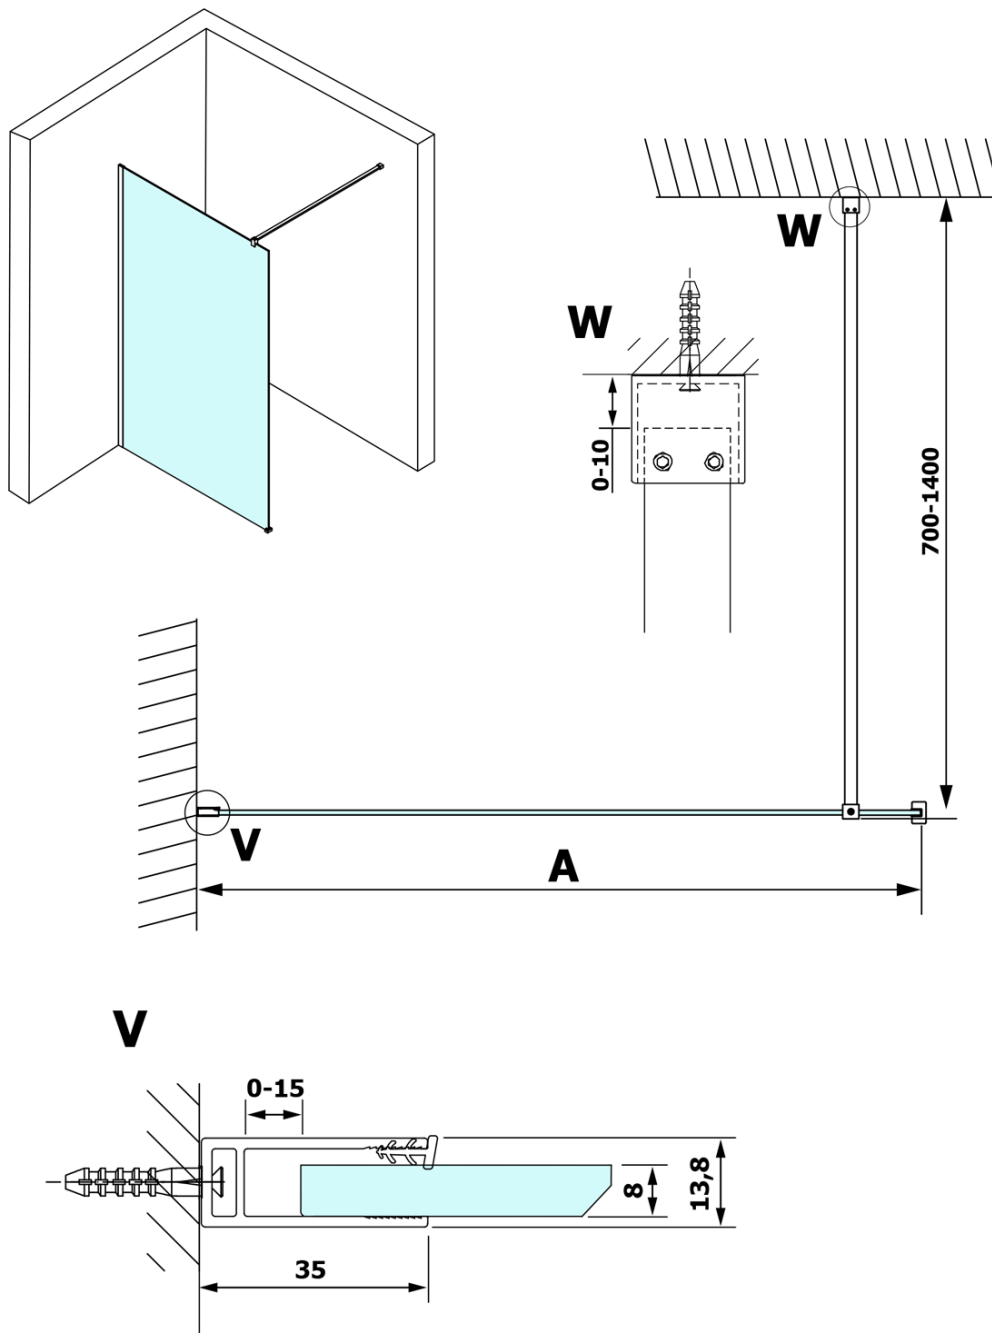

VARIO BLACK jednodielna sprchová zástena na inštaláciu k stene, číre sklo, 1100 mm

Objednací kód: GX1211GX1014

Základné informácie

Značka: Gelco
Séria: VARIO

Rozmery

Výška: 2000 mm
Hĺbka: 1100 mm

Vlastnosti

Farba profilu: Čierna mat
Tvar: Jednostenná pevná
Typ výplne: Číre sklo
Úprava skla: Coated glass
Hrúbka skla: 8 mm
Hmotnosť / ks: 60.0 kg
Balenie: 2 ks
Záruka: 3 roky

Odporúčame prikúpiť

1 ks VARIO vzpera k zástenám 1400mm, čierna (Objednací kód: GX2214)

VARIO BLACK jednodielna sprchová zástena na inštaláciu k stene, číre sklo, 1100 mm

Technický list

MODEL	A
GX1270	685-700
GX1280	785-800
GX1290	885-900
GX1210	985-1000
GX1211	1085-1100
GX1212	1185-1200
GX1213	1285-1300
GX1214	1385-1400