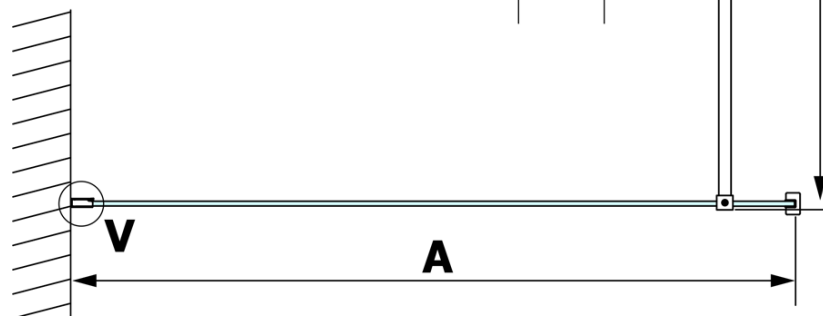

VARIO BLACK jednodielna sprchová zástena na inštaláciu k stene, číre sklo, 1000 mm

Objednací kód: GX1210GX1014

Základné informácie

Značka: Gelco
Séria: VARIO

Rozmery

Výška: 2000 mm
Hĺbka: 1000 mm

Vlastnosti

Farba profilu: Čierna mat
Tvar: Jednostenná pevná
Typ výplne: Číre sklo
Úprava skla: Coated glass
Hrúbka skla: 8 mm
Hmotnosť / ks: 47.0 kg
Balenie: 2 ks
Záruka: 3 roky

VARIO BLACK jednodielna sprchová zástena na inštaláciu k stene, číre sklo, 1000 mm

Technický list

MODEL	A
GX1270	685-700
GX1280	785-800
GX1290	885-900
GX1210	985-1000

VARIO BLACK jednodielna sprchová zástena na inštaláciu k stene, číre sklo, 1000 mm

MODEL	A
GX1270	685-700
GX1280	785-800
GX1290	885-900
GX1210	985-1000
GX1211	1085-1100
GX1212	1185-1200
GX1213	1285-1300
GX1214	1385-1400