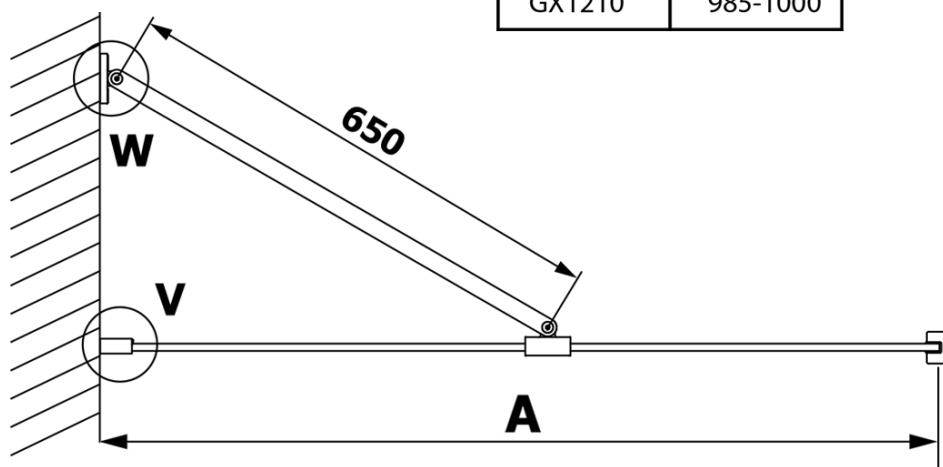

VARIO BLACK jednodielna sprchová zástena na inštaláciu k stene, číre sklo, 1000 mm

Objednací kód: GX1210GX1014

Základné informácie

Značka: Gelco
Séria: VARIO

Rozmery

Výška: 2000 mm
Hĺbka: 1000 mm

Vlastnosti

Farba profilu: Čierna mat
Tvar: Jednostenná pevná
Typ výplne: Číre sklo
Úprava skla: Coated glass
Hrúbka skla: 8 mm
Hmotnosť / ks: 47.0 kg
Balenie: 2 ks
Záruka: 3 roky

VARIO BLACK jednodielna sprchová zástena na inštaláciu k stene, číre sklo, 1000 mm

Technický list

MODEL	A
GX1270	685-700
GX1280	785-800
GX1290	885-900
GX1210	985-1000

VARIO BLACK jednodielna sprchová zástena na inštaláciu k stene, číre sklo, 1000 mm

MODEL	A
GX1270	685-700
GX1280	785-800
GX1290	885-900
GX1210	985-1000
GX1211	1085-1100
GX1212	1185-1200
GX1213	1285-1300
GX1214	1385-1400