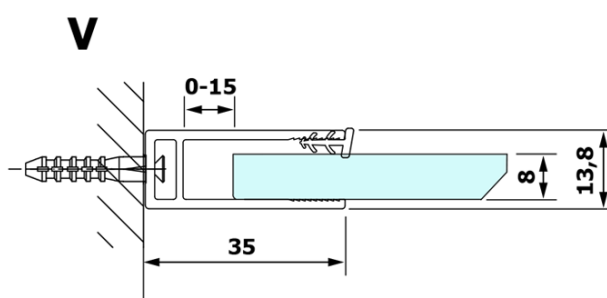

VARIO BLACK jednodielna sprchová zástena na inštaláciu k stene, číre sklo, 1000 mm

Objednací kód: GX1210GX1014

Základné informácie

Značka: Gelco
Séria: VARIO

Rozmery

Výška: 2000 mm
Hĺbka: 1000 mm

Vlastnosti

Farba profilu: Čierna mat
Tvar: Jednostenná pevná
Typ výplne: Číre sklo
Úprava skla: Coated glass
Hrúbka skla: 8 mm
Hmotnosť / ks: 47.0 kg
Balenie: 2 ks
Záruka: 3 roky

VARIO BLACK jednodielna sprchová zástena na inštaláciu k stene, číre sklo, 1000 mm

Technický list

MODEL	A
GX1270	685-700
GX1280	785-800
GX1290	885-900
GX1210	985-1000

VARIO BLACK jednodielna sprchová zástena na inštaláciu k stene, číre sklo, 1000 mm

MODEL	A
GX1270	685-700
GX1280	785-800
GX1290	885-900
GX1210	985-1000
GX1211	1085-1100
GX1212	1185-1200
GX1213	1285-1300
GX1214	1385-1400