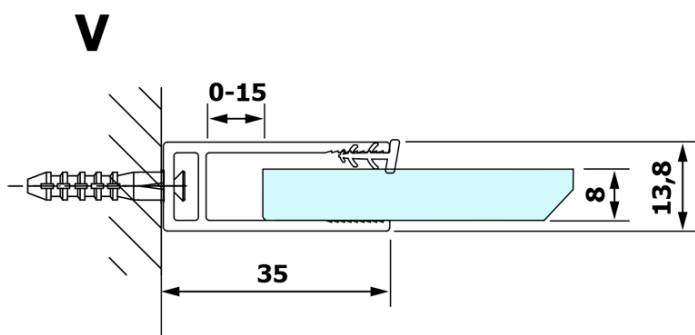

VARIO BLACK jednodielna sprchová zástena na inštaláciu k stene, číre sklo, 1000 mm

Objednací kód: GX1210GX1014

Základné informácie

Značka: Gelco
Séria: VARIO

Rozmery

Výška: 2000 mm
Hĺbka: 1000 mm

Vlastnosti

Farba profilu: Čierna mat
Tvar: Jednostenná pevná
Typ výplne: Číre sklo
Úprava skla: Coated glass
Hrúbka skla: 8 mm
Hmotnosť / ks: 47.0 kg
Balenie: 2 ks
Záruka: 3 roky

VARIO BLACK jednodielna sprchová zástena na inštaláciu k stene, číre sklo, 1000 mm

Technický list

MODEL	A
GX1270	685-700
GX1280	785-800
GX1290	885-900
GX1210	985-1000

VARIO BLACK jednodielna sprchová zástena na inštaláciu k stene, číre sklo, 1000 mm

MODEL	A
GX1270	685-700
GX1280	785-800
GX1290	885-900
GX1210	985-1000
GX1211	1085-1100
GX1212	1185-1200
GX1213	1285-1300
GX1214	1385-1400