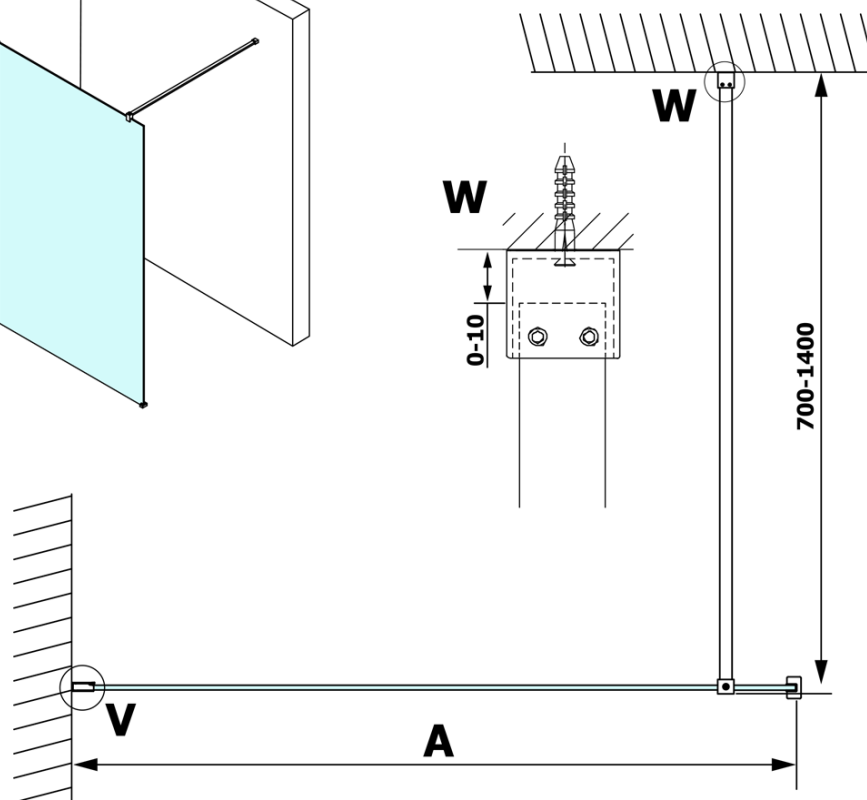

VARIO BLACK jednodielna sprchová zástena na inštaláciu k stene, číre sklo, 1000 mm

Objednací kód: GX1210GX1014

Základné informácie

Značka: Gelco
Séria: VARIO

Rozmery

Výška: 2000 mm
Hĺbka: 1000 mm

Vlastnosti

Farba profilu: Čierna mat
Tvar: Jednostenná pevná
Typ výplne: Číre sklo
Úprava skla: Coated glass
Hrúbka skla: 8 mm
Hmotnosť / ks: 47.0 kg
Balenie: 2 ks
Záruka: 3 roky

VARIO BLACK jednodielna sprchová zástena na inštaláciu k stene, číre sklo, 1000 mm

Technický list

MODEL	A
GX1270	685-700
GX1280	785-800
GX1290	885-900
GX1210	985-1000

VARIO BLACK jednodielna sprchová zástena na inštaláciu k stene, číre sklo, 1000 mm

MODEL	A
GX1270	685-700
GX1280	785-800
GX1290	885-900
GX1210	985-1000
GX1211	1085-1100
GX1212	1185-1200
GX1213	1285-1300
GX1214	1385-1400