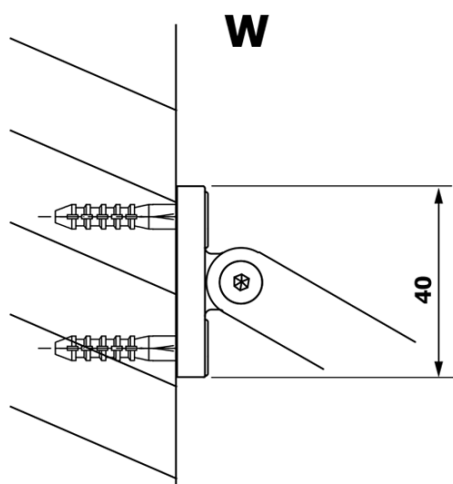

VARIO BLACK jednodielna sprchová zástena na inštaláciu k stene, číre sklo, 1000 mm

Objednací kód: GX1210GX1014

Základné informácie

Značka: Gelco
Séria: VARIO

Rozmery

Výška: 2000 mm
Hĺbka: 1000 mm

Vlastnosti

Farba profilu: Čierna mat
Tvar: Jednostenná pevná
Typ výplne: Číre sklo
Úprava skla: Coated glass
Hrúbka skla: 8 mm
Hmotnosť / ks: 47.0 kg
Balenie: 2 ks
Záruka: 3 roky

VARIO BLACK jednodielna sprchová zástena na inštaláciu k stene, číre sklo, 1000 mm

Technický list

MODEL	A
GX1270	685-700
GX1280	785-800
GX1290	885-900
GX1210	985-1000

VARIO BLACK jednodielna sprchová zástena na inštaláciu k stene, číre sklo, 1000 mm

MODEL	A
GX1270	685-700
GX1280	785-800
GX1290	885-900
GX1210	985-1000
GX1211	1085-1100
GX1212	1185-1200
GX1213	1285-1300
GX1214	1385-1400