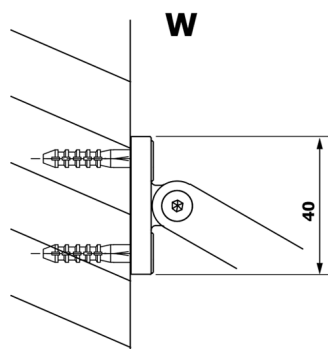

VARIO BLACK jednodielna sprchová zástena na inštaláciu k stene, číre sklo, 1000 mm

Objednací kód: GX1210GX1014

Rozmery

Výška: 2000 mm

Hĺbka: 1000 mm

Vlastnosti

Záruka: 3 roky

Technický list

MODEL	A
GX1270	685-700
GX1280	785-800
GX1290	885-900
GX1210	985-1000

VARIO BLACK jednodielna sprchová zástena na inštaláciu k stene, číre sklo, 1000 mm

MODEL	A
GX1270	685-700
GX1280	785-800
GX1290	885-900
GX1210	985-1000
GX1211	1085-1100
GX1212	1185-1200
GX1213	1285-1300
GX1214	1385-1400