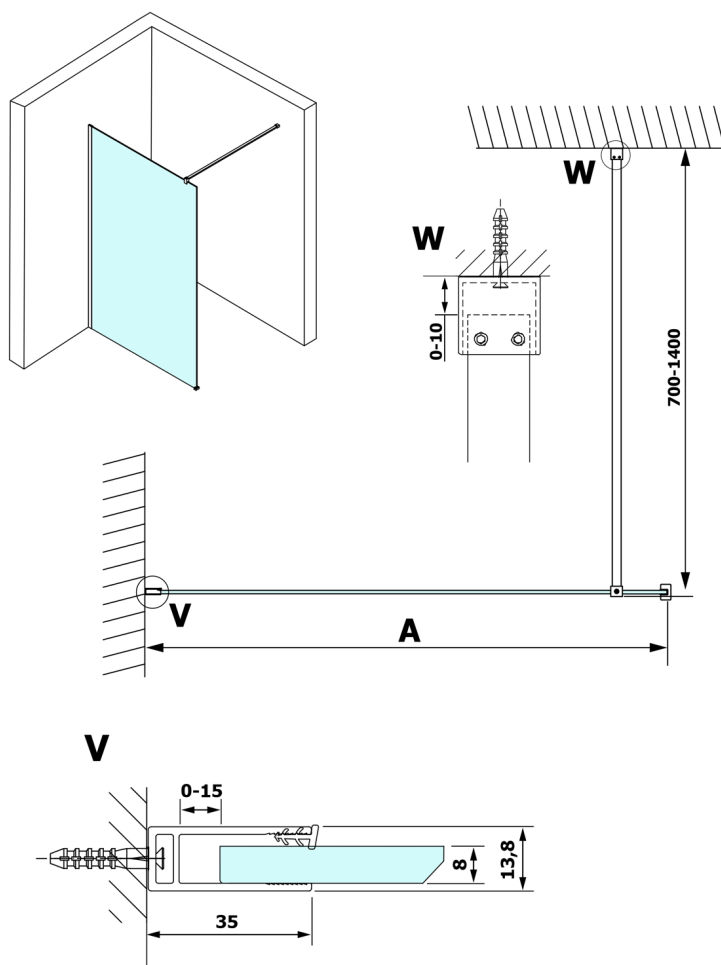

VARIO BLACK jednodielna sprchová zástena na inštaláciu k stene, číre sklo, 1000 mm

Objednací kód: GX1210GX1014

Rozmery

Výška: 2000 mm

Hĺbka: 1000 mm

Vlastnosti

Záruka: 3 roky

Technický list

MODEL	A
GX1270	685-700
GX1280	785-800
GX1290	885-900
GX1210	985-1000

VARIO BLACK jednodielna sprchová zástena na inštaláciu k stene, číre sklo, 1000 mm

MODEL	A
GX1270	685-700
GX1280	785-800
GX1290	885-900
GX1210	985-1000
GX1211	1085-1100
GX1212	1185-1200
GX1213	1285-1300
GX1214	1385-1400