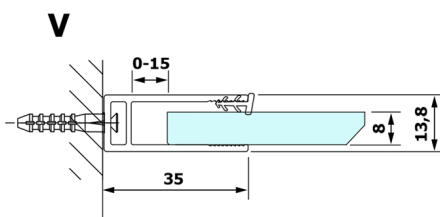

VARIO BLACK jednodielna sprchová zástena na inštaláciu k stene, číre sklo, 1000 mm

Objednací kód: GX1210GX1014

Rozmery

Výška: 2000 mm

Hĺbka: 1000 mm

Vlastnosti

Záruka: 3 roky

Technický list

MODEL	A
GX1270	685-700
GX1280	785-800
GX1290	885-900
GX1210	985-1000

VARIO BLACK jednodielna sprchová zástena na inštaláciu k stene, číre sklo, 1000 mm

MODEL	A
GX1270	685-700
GX1280	785-800
GX1290	885-900
GX1210	985-1000
GX1211	1085-1100
GX1212	1185-1200
GX1213	1285-1300
GX1214	1385-1400