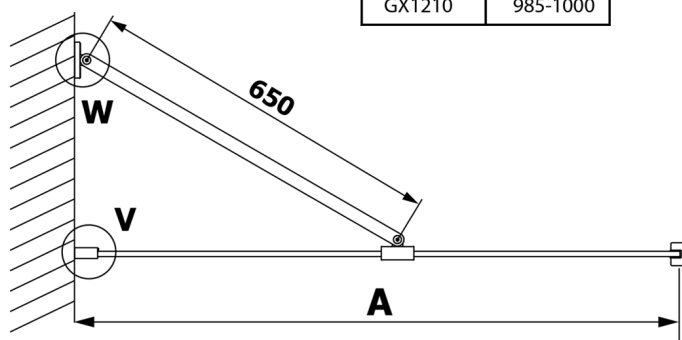

VARIO BLACK jednodielna sprchová zástena na inštaláciu k stene, číre sklo, 1000 mm

Objednací kód: GX1210GX1014

Rozmery

Výška: 2000 mm

Hĺbka: 1000 mm

Vlastnosti

Záruka: 3 roky

Technický list

MODEL	A
GX1270	685-700
GX1280	785-800
GX1290	885-900
GX1210	985-1000

VARIO BLACK jednodielna sprchová zástena na inštaláciu k stene, číre sklo, 1000 mm

MODEL	A
GX1270	685-700
GX1280	785-800
GX1290	885-900
GX1210	985-1000
GX1211	1085-1100
GX1212	1185-1200
GX1213	1285-1300
GX1214	1385-1400