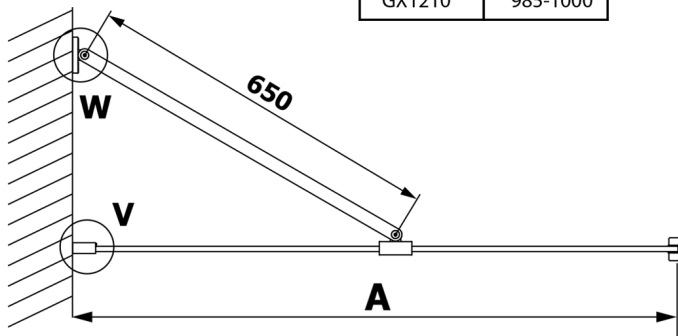

VARIO BLACK jednodielna sprchová zástena na inštaláciu k stene, číre sklo, 1000 mm

Objednací kód: GX1210GX1014

Rozmery

Výška: 2000 mm
Hĺbka: 1000 mm

Vlastnosti

Záruka: 3 roky

Technický list

MODEL	A
GX1270	685-700
GX1280	785-800
GX1290	885-900
GX1210	985-1000

MODEL	A
GX1270	685-700
GX1280	785-800
GX1290	885-900
GX1210	985-1000
GX1211	1085-1100
GX1212	1185-1200
GX1213	1285-1300
GX1214	1385-1400