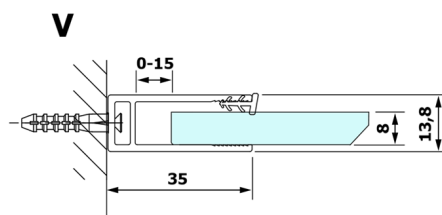

VARIO BLACK jednodielna sprchová zástena na inštaláciu k stene, číre sklo, 1000 mm

Objednací kód: GX1210GX1014

Rozmery

Výška: 2000 mm
Hĺbka: 1000 mm

Vlastnosti

Záruka: 3 roky

Technický list

MODEL	A
GX1270	685-700
GX1280	785-800
GX1290	885-900
GX1210	985-1000

MODEL	A
GX1270	685-700
GX1280	785-800
GX1290	885-900
GX1210	985-1000
GX1211	1085-1100
GX1212	1185-1200
GX1213	1285-1300
GX1214	1385-1400