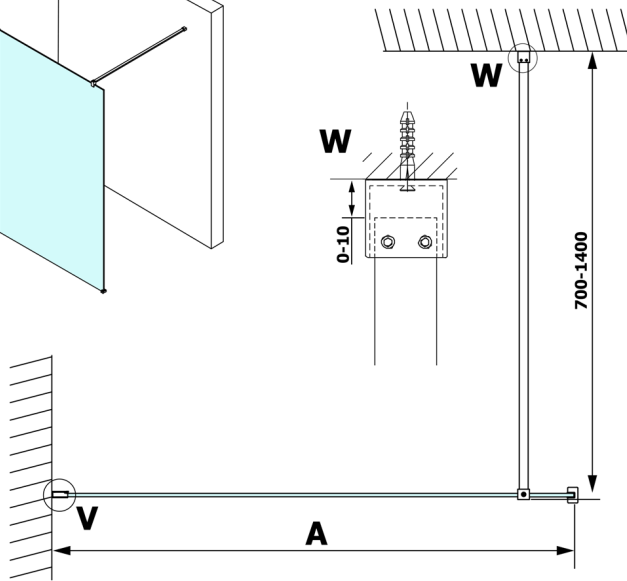

VARIO BLACK jednodielna sprchová zástena na inštaláciu k stene, číre sklo, 1000 mm

Objednací kód: GX1210GX1014

Rozmery

Výška: 2000 mm
Hĺbka: 1000 mm

Vlastnosti

Záruka: 3 roky

Technický list

MODEL	A
GX1270	685-700
GX1280	785-800
GX1290	885-900
GX1210	985-1000

MODEL	A
GX1270	685-700
GX1280	785-800
GX1290	885-900
GX1210	985-1000
GX1211	1085-1100
GX1212	1185-1200
GX1213	1285-1300
GX1214	1385-1400