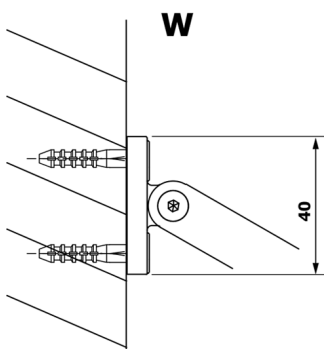

VARIO BLACK jednodielna sprchová zástena na inštaláciu k stene, číre sklo, 1000 mm

Objednací kód: GX1210GX1014

Rozmery

Výška: 2000 mm
Hĺbka: 1000 mm

Vlastnosti

Záruka: 3 roky

Technický list

MODEL	A
GX1270	685-700
GX1280	785-800
GX1290	885-900
GX1210	985-1000

MODEL	A
GX1270	685-700
GX1280	785-800
GX1290	885-900
GX1210	985-1000
GX1211	1085-1100
GX1212	1185-1200
GX1213	1285-1300
GX1214	1385-1400