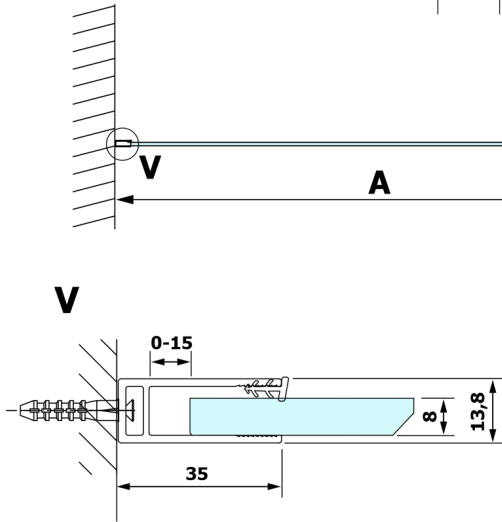

VARIO BLACK jednodielna sprchová zástena na inštaláciu k stene, číre sklo, 1000 mm

Objednací kód: GX1210GX1014

Rozmery

Výška: 2000 mm
Hĺbka: 1000 mm

Vlastnosti

Záruka: 3 roky

Technický list

MODEL	A
GX1270	685-700
GX1280	785-800
GX1290	885-900
GX1210	985-1000

MODEL	A
GX1270	685-700
GX1280	785-800
GX1290	885-900
GX1210	985-1000
GX1211	1085-1100
GX1212	1185-1200
GX1213	1285-1300
GX1214	1385-1400