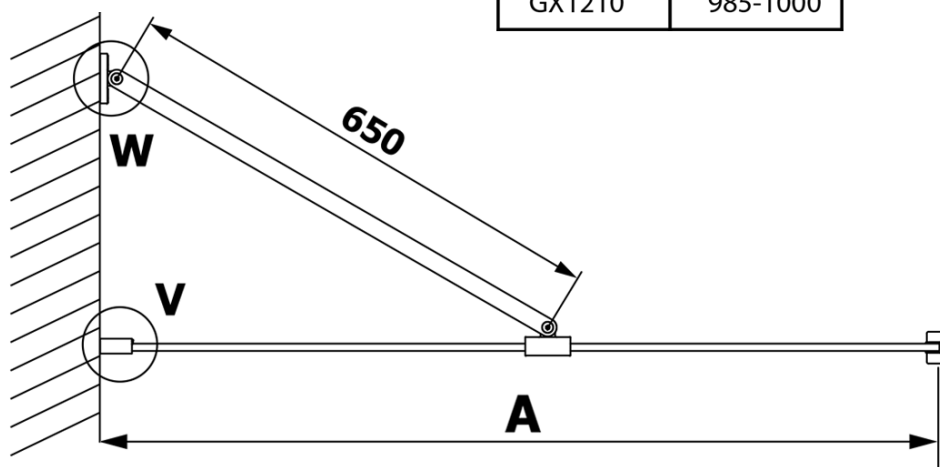

VARIO BLACK jednodielna sprchová zástena na inštaláciu k stene, číre sklo, 900 mm

Objednací kód: GX1290GX1014

Základné informácie

Značka: Gelco
Séria: VARIO

Rozmery

Výška: 2000 mm
Hĺbka: 900 mm

Vlastnosti

Farba profilu: Čierna mat
Tvar: Jednostenná pevná
Typ výplne: Číre sklo
Úprava skla: Coated glass
Hrúbka skla: 8 mm
Hmotnosť / ks: 41.0 kg
Balenie: 2 ks
Záruka: 3 roky

VARIO BLACK jednodielná sprchová zástena na inštaláciu k stene, číre sklo, 900 mm

Technický list

MODEL	A
GX1270	685-700
GX1280	785-800
GX1290	885-900
GX1210	985-1000

VARIO BLACK jednodielna sprchová zástena na inštaláciu k stene, číre sklo, 900 mm

MODEL	A
GX1270	685-700
GX1280	785-800
GX1290	885-900
GX1210	985-1000
GX1211	1085-1100
GX1212	1185-1200
GX1213	1285-1300
GX1214	1385-1400