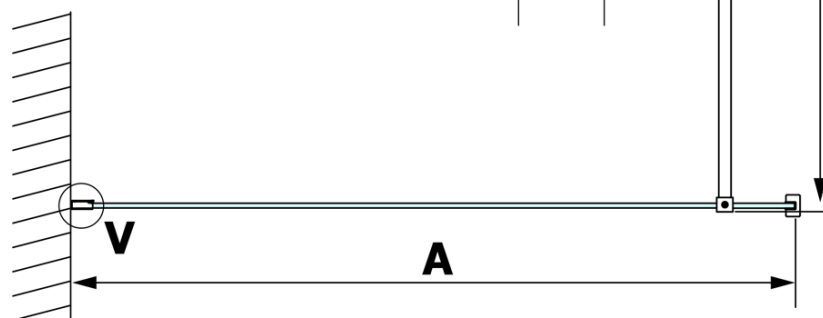

VARIO BLACK jednodielna sprchová zástena na inštaláciu k stene, číre sklo, 900 mm

Objednací kód: GX1290GX1014

Základné informácie

Značka: Gelco
Séria: VARIO

Rozmery

Výška: 2000 mm
Hĺbka: 900 mm

Vlastnosti

Farba profilu: Čierna mat
Tvar: Jednostenná pevná
Typ výplne: Číre sklo
Úprava skla: Coated glass
Hrúbka skla: 8 mm
Hmotnosť / ks: 41.0 kg
Balenie: 2 ks
Záruka: 3 roky

VARIO BLACK jednodielná sprchová zástena na inštaláciu k stene, číre sklo, 900 mm

Technický list

MODEL	A
GX1270	685-700
GX1280	785-800
GX1290	885-900
GX1210	985-1000

VARIO BLACK jednodielna sprchová zástena na inštaláciu k stene, číre sklo, 900 mm

MODEL	A
GX1270	685-700
GX1280	785-800
GX1290	885-900
GX1210	985-1000
GX1211	1085-1100
GX1212	1185-1200
GX1213	1285-1300
GX1214	1385-1400