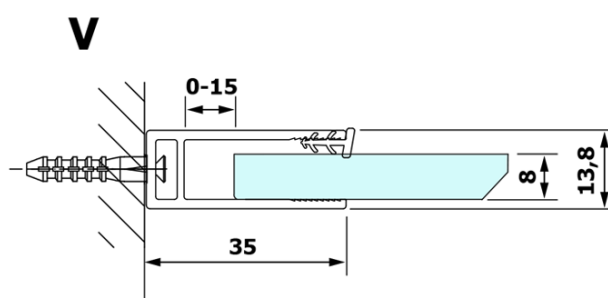

VARIO BLACK jednodielna sprchová zástena na inštaláciu k stene, číre sklo, 900 mm

Objednací kód: GX1290GX1014

Základné informácie

Značka: Gelco
Séria: VARIO

Rozmery

Výška: 2000 mm
Hĺbka: 900 mm

Vlastnosti

Farba profilu: Čierna mat
Tvar: Jednostenná pevná
Typ výplne: Číre sklo
Úprava skla: Coated glass
Hrúbka skla: 8 mm
Hmotnosť / ks: 41.0 kg
Balenie: 2 ks
Záruka: 3 roky

VARIO BLACK jednodielná sprchová zástena na inštaláciu k stene, číre sklo, 900 mm

Technický list

MODEL	A
GX1270	685-700
GX1280	785-800
GX1290	885-900
GX1210	985-1000

VARIO BLACK jednodielna sprchová zástena na inštaláciu k stene, číre sklo, 900 mm

MODEL	A
GX1270	685-700
GX1280	785-800
GX1290	885-900
GX1210	985-1000
GX1211	1085-1100
GX1212	1185-1200
GX1213	1285-1300
GX1214	1385-1400