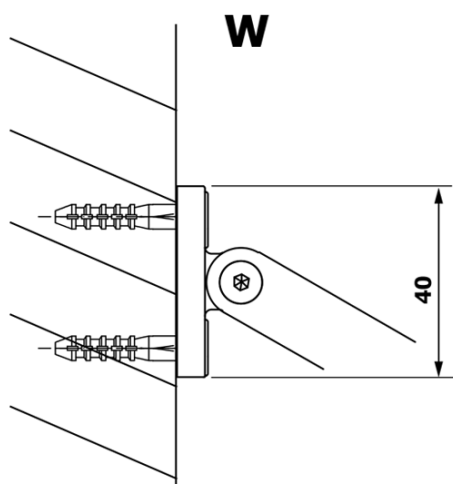

VARIO BLACK jednodielna sprchová zástena na inštaláciu k stene, číre sklo, 900 mm

Objednací kód: GX1290GX1014

Základné informácie

Značka: Gelco
Séria: VARIO

Rozmery

Výška: 2000 mm
Hĺbka: 900 mm

Vlastnosti

Farba profilu: Čierna mat
Tvar: Jednostenná pevná
Typ výplne: Číre sklo
Úprava skla: Coated glass
Hrúbka skla: 8 mm
Hmotnosť / ks: 41.0 kg
Balenie: 2 ks
Záruka: 3 roky

VARIO BLACK jednodielná sprchová zástena na inštaláciu k stene, číre sklo, 900 mm

Technický list

MODEL	A
GX1270	685-700
GX1280	785-800
GX1290	885-900
GX1210	985-1000

VARIO BLACK jednodielna sprchová zástena na inštaláciu k stene, číre sklo, 900 mm

MODEL	A
GX1270	685-700
GX1280	785-800
GX1290	885-900
GX1210	985-1000
GX1211	1085-1100
GX1212	1185-1200
GX1213	1285-1300
GX1214	1385-1400