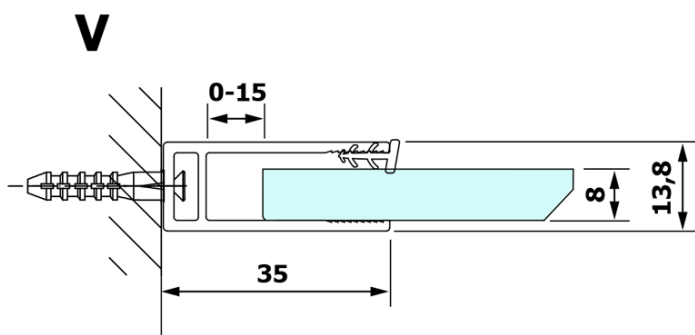

VARIO BLACK jednodielna sprchová zástena na inštaláciu k stene, číre sklo, 900 mm

Objednací kód: GX1290GX1014

Základné informácie

Značka: Gelco
Séria: VARIO

Rozmery

Výška: 2000 mm
Hĺbka: 900 mm

Vlastnosti

Farba profilu: Čierna mat
Tvar: Jednostenná pevná
Typ výplne: Číre sklo
Úprava skla: Coated glass
Hrúbka skla: 8 mm
Hmotnosť / ks: 41.0 kg
Balenie: 2 ks
Záruka: 3 roky

VARIO BLACK jednodielná sprchová zástena na inštaláciu k stene, číre sklo, 900 mm

Technický list

MODEL	A
GX1270	685-700
GX1280	785-800
GX1290	885-900
GX1210	985-1000

VARIO BLACK jednodielna sprchová zástena na inštaláciu k stene, číre sklo, 900 mm

MODEL	A
GX1270	685-700
GX1280	785-800
GX1290	885-900
GX1210	985-1000
GX1211	1085-1100
GX1212	1185-1200
GX1213	1285-1300
GX1214	1385-1400