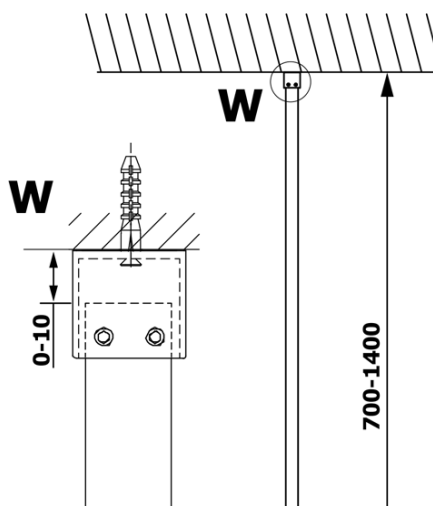

VARIO BLACK jednodielna sprchová zástena na inštaláciu k stene, číre sklo, 900 mm

Objednací kód: GX1290GX1014

Základné informácie

Značka: Gelco
Séria: VARIO

Rozmery

Výška: 2000 mm
Hĺbka: 900 mm

Vlastnosti

Farba profilu: Čierna mat
Tvar: Jednostenná pevná
Typ výplne: Číre sklo
Úprava skla: Coated glass
Hrúbka skla: 8 mm
Hmotnosť / ks: 41.0 kg
Balenie: 2 ks
Záruka: 3 roky

VARIO BLACK jednodielná sprchová zástena na inštaláciu k stene, číre sklo, 900 mm

Technický list

MODEL	A
GX1270	685-700
GX1280	785-800
GX1290	885-900
GX1210	985-1000

VARIO BLACK jednodielna sprchová zástena na inštaláciu k stene, číre sklo, 900 mm

MODEL	A
GX1270	685-700
GX1280	785-800
GX1290	885-900
GX1210	985-1000
GX1211	1085-1100
GX1212	1185-1200
GX1213	1285-1300
GX1214	1385-1400