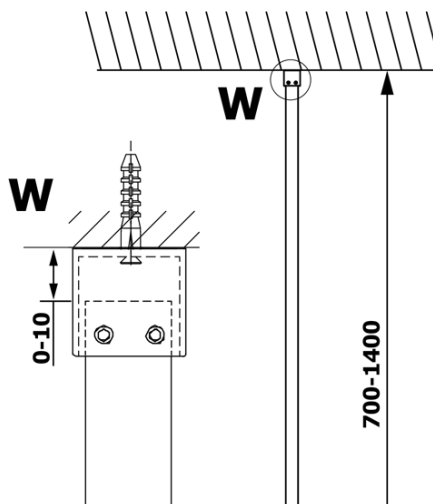

## Rozmery

Výška: 2000 mm  
Hĺbka: 900 mm

## Vlastnosti

Farba profilu: Čierna mat  
Tvar: Jednostenná pevná  
Typ výplne: Číre sklo  
Úprava skla: Coated glass  
Hrúbka skla: 8 mm  
Hmotnosť / ks: 41.0 kg  
Balenie: 2 ks  
Záruka: 3 roky

**VARIO BLACK jednodielná sprchová zástena na inštaláciu k stene, číre sklo, 900 mm**

**Technický list**

MODEL	A
GX1270	685-700
GX1280	785-800
GX1290	885-900
GX1210	985-1000

**VARIO BLACK jednodielna sprchová zástena na inštaláciu k stene, číre sklo, 900 mm**

MODEL	A
GX1270	685-700
GX1280	785-800
GX1290	885-900
GX1210	985-1000
GX1211	1085-1100
GX1212	1185-1200
GX1213	1285-1300
GX1214	1385-1400