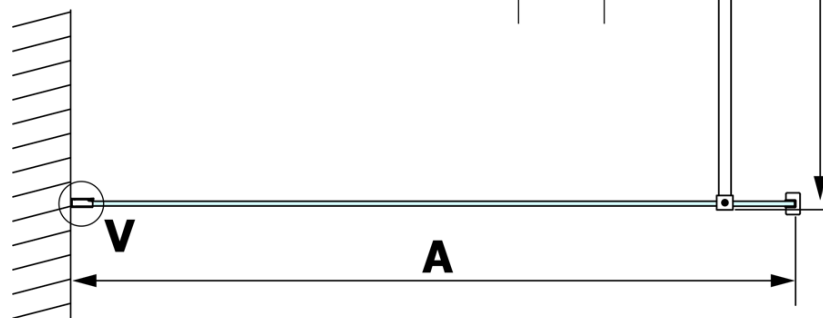

## Rozmery

Výška: 2000 mm  
Hĺbka: 900 mm

## Vlastnosti

Farba profilu: Čierna mat  
Tvar: Jednostenná pevná  
Typ výplne: Číre sklo  
Úprava skla: Coated glass  
Hrúbka skla: 8 mm  
Hmotnosť / ks: 41.0 kg  
Balenie: 2 ks  
Záruka: 3 roky

**VARIO BLACK jednodielná sprchová zástena na inštaláciu k stene, číre sklo, 900 mm**

**Technický list**

MODEL	A
GX1270	685-700
GX1280	785-800
GX1290	885-900
GX1210	985-1000

**VARIO BLACK jednodielna sprchová zástena na inštaláciu k stene, číre sklo, 900 mm**

MODEL	A
GX1270	685-700
GX1280	785-800
GX1290	885-900
GX1210	985-1000
GX1211	1085-1100
GX1212	1185-1200
GX1213	1285-1300
GX1214	1385-1400