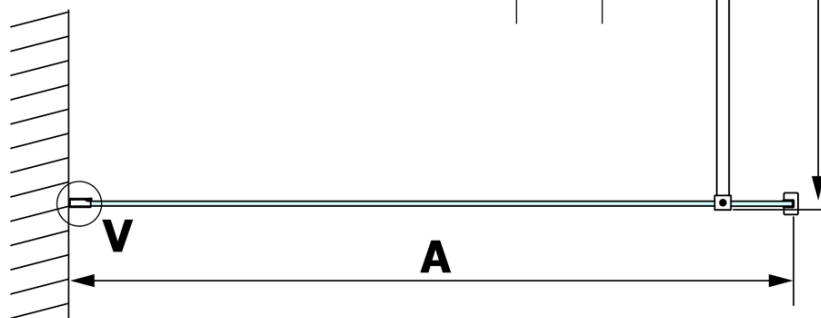

VARIO BLACK jednodielna sprchová zástena na inštaláciu k stene, číre sklo, 900 mm

Objednací kód: GX1290GX1014

Základné informácie

Značka: Gelco
Séria: VARIO

Rozmery

Výška: 2000 mm
Hĺbka: 900 mm

Vlastnosti

Farba profilu: Čierna mat
Tvar: Jednostenná pevná
Typ výplne: Číre sklo
Úprava skla: Coated glass
Hrúbka skla: 8 mm
Hmotnosť / ks: 41.0 kg
Balenie: 2 ks
Záruka: 3 roky

VARIO BLACK jednodielna sprchová zástena na inštaláciu k stene, číre sklo, 900 mm

Technický list

MODEL	A
GX1270	685-700
GX1280	785-800
GX1290	885-900
GX1210	985-1000

VARIO BLACK jednodielna sprchová zástena na inštaláciu k stene, číre sklo, 900 mm

MODEL	A
GX1270	685-700
GX1280	785-800
GX1290	885-900
GX1210	985-1000
GX1211	1085-1100
GX1212	1185-1200
GX1213	1285-1300
GX1214	1385-1400