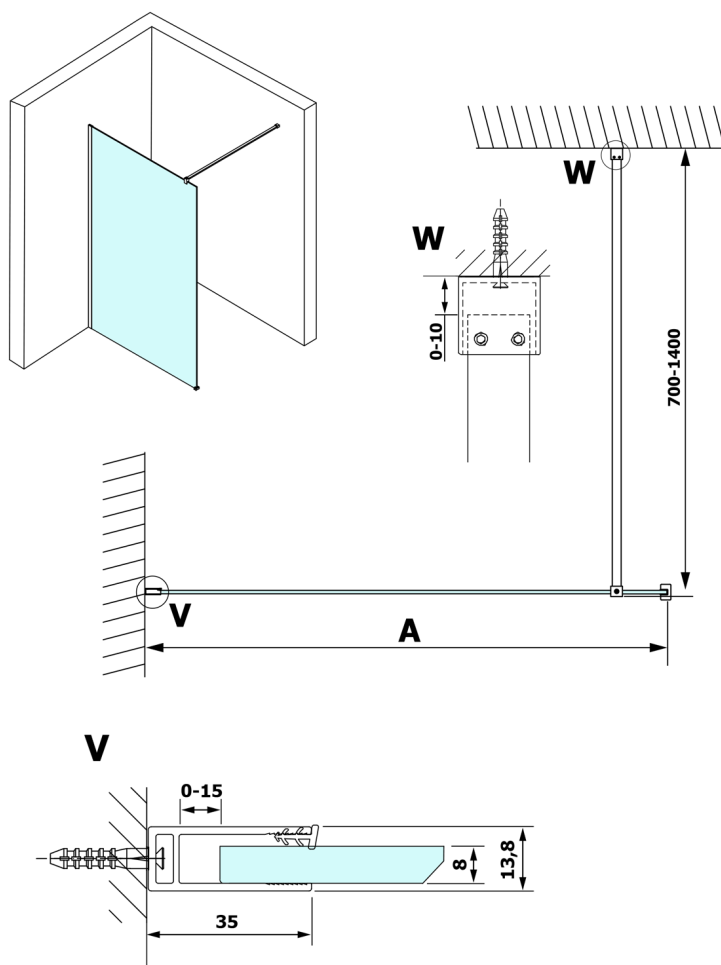

VARIO BLACK jednodielna sprchová zástena na inštaláciu k stene, číre sklo, 900 mm

Objednací kód: GX1290GX1014

Rozmery

Výška: 2000 mm

Hĺbka: 900 mm

Vlastnosti

Záruka: 3 roky

Technický list

MODEL	A
GX1270	685-700
GX1280	785-800
GX1290	885-900
GX1210	985-1000

VARIO BLACK jednodielná sprchová zástena na inštaláciu k stene, číre sklo, 900 mm

MODEL	A
GX1270	685-700
GX1280	785-800
GX1290	885-900
GX1210	985-1000
GX1211	1085-1100
GX1212	1185-1200
GX1213	1285-1300
GX1214	1385-1400