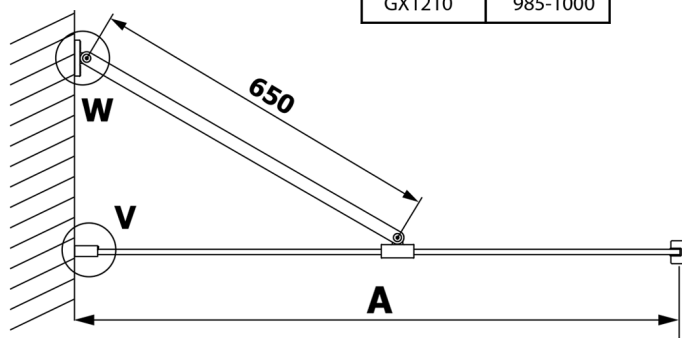

VARIO BLACK jednodielna sprchová zástena na inštaláciu k stene, číre sklo, 900 mm

Objednací kód: GX1290GX1014

Rozmery

Výška: 2000 mm

Hĺbka: 900 mm

Vlastnosti

Záruka: 3 roky

Technický list

MODEL	A
GX1270	685-700
GX1280	785-800
GX1290	885-900
GX1210	985-1000

VARIO BLACK jednodielná sprchová zástena na inštaláciu k stene, číre sklo, 900 mm

MODEL	A
GX1270	685-700
GX1280	785-800
GX1290	885-900
GX1210	985-1000
GX1211	1085-1100
GX1212	1185-1200
GX1213	1285-1300
GX1214	1385-1400