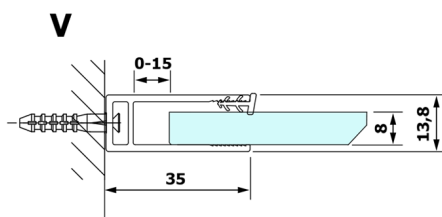

VARIO BLACK jednodielna sprchová zástena na inštaláciu k stene, číre sklo, 900 mm

Objednací kód: GX1290GX1014

Rozmery

Výška: 2000 mm

Hĺbka: 900 mm

Vlastnosti

Záruka: 3 roky

Technický list

MODEL	A
GX1270	685-700
GX1280	785-800
GX1290	885-900
GX1210	985-1000

VARIO BLACK jednodielná sprchová zástena na inštaláciu k stene, číre sklo, 900 mm

MODEL	A
GX1270	685-700
GX1280	785-800
GX1290	885-900
GX1210	985-1000
GX1211	1085-1100
GX1212	1185-1200
GX1213	1285-1300
GX1214	1385-1400