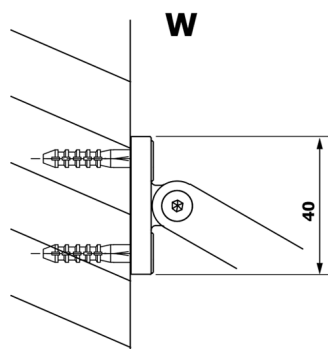

VARIO BLACK jednodielna sprchová zástena na inštaláciu k stene, číre sklo, 900 mm

Objednací kód: GX1290GX1014

Rozmery

Výška: 2000 mm

Hĺbka: 900 mm

Vlastnosti

Záruka: 3 roky

Technický list

MODEL	A
GX1270	685-700
GX1280	785-800
GX1290	885-900
GX1210	985-1000

VARIO BLACK jednodielná sprchová zástena na inštaláciu k stene, číre sklo, 900 mm

MODEL	A
GX1270	685-700
GX1280	785-800
GX1290	885-900
GX1210	985-1000
GX1211	1085-1100
GX1212	1185-1200
GX1213	1285-1300
GX1214	1385-1400