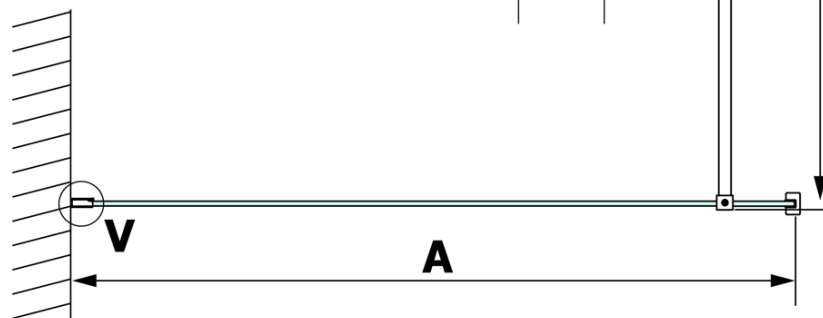

## Rozmery

Výška: 2000 mm  
Hĺbka: 800 mm

## Vlastnosti

Farba profilu: Čierna mat  
Tvar: Jednostenná pevná  
Typ výplne: Číre sklo  
Úprava skla: Coated glass  
Hrúbka skla: 8 mm  
Hmotnosť / ks: 41.0 kg  
Balenie: 2 ks  
Záruka: 3 roky

**VARIO BLACK jednodielna sprchová zástena na inštaláciu k stene, číre sklo, 800 mm**

**Technický list**

MODEL	A
GX1270	685-700
GX1280	785-800
GX1290	885-900
GX1210	985-1000

**VARIO BLACK jednodielna sprchová zástena na inštaláciu k stene, číre sklo, 800 mm**

MODEL	A
GX1270	685-700
GX1280	785-800
GX1290	885-900
GX1210	985-1000
GX1211	1085-1100
GX1212	1185-1200
GX1213	1285-1300
GX1214	1385-1400