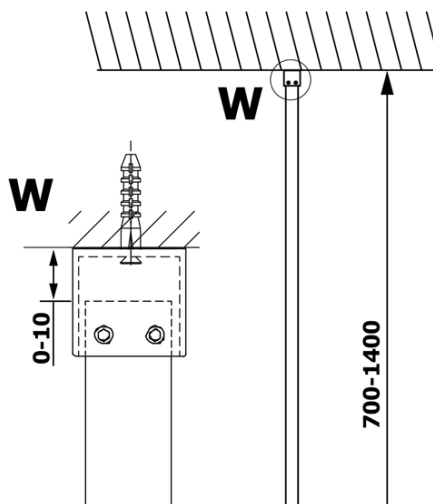

## Rozmery

Výška: 2000 mm  
Hĺbka: 800 mm

## Vlastnosti

Farba profilu: Čierna mat  
Tvar: Jednostenná pevná  
Typ výplne: Číre sklo  
Úprava skla: Coated glass  
Hrúbka skla: 8 mm  
Hmotnosť / ks: 41.0 kg  
Balenie: 2 ks  
Záruka: 3 roky

**VARIO BLACK jednodielna sprchová zástena na inštaláciu k stene, číre sklo, 800 mm**

**Technický list**

| MODEL  | A        |
|--------|----------|
| GX1270 | 685-700  |
| GX1280 | 785-800  |
| GX1290 | 885-900  |
| GX1210 | 985-1000 |

**VARIO BLACK jednodielna sprchová zástena na inštaláciu k stene, číre sklo, 800 mm**

| MODEL  | A         |
|--------|-----------|
| GX1270 | 685-700   |
| GX1280 | 785-800   |
| GX1290 | 885-900   |
| GX1210 | 985-1000  |
| GX1211 | 1085-1100 |
| GX1212 | 1185-1200 |
| GX1213 | 1285-1300 |
| GX1214 | 1385-1400 |