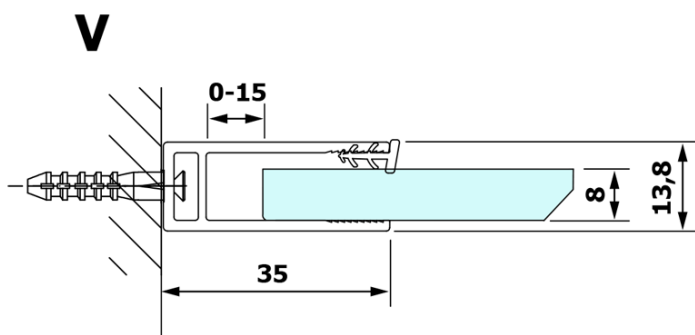

# VARIO BLACK jednodielna sprchová zástena na inštaláciu k stene, číre sklo, 800 mm

Objednací kód: GX1280GX1014

## Rozmery

Výška: 2000 mm  
Hĺbka: 800 mm

## Vlastnosti

Farba profilu: Čierna mat  
Tvar: Jednostenná pevná  
Typ výplne: Číre sklo  
Úprava skla: Coated glass  
Hrúbka skla: 8 mm  
Hmotnosť / ks: 41.0 kg  
Balenie: 2 ks  
Záruka: 3 roky

**VARIO BLACK jednodielna sprchová zástena na inštaláciu k stene, číre sklo, 800 mm**

**Technický list**

| MODEL  | A        |
|--------|----------|
| GX1270 | 685-700  |
| GX1280 | 785-800  |
| GX1290 | 885-900  |
| GX1210 | 985-1000 |

**VARIO BLACK jednodielna sprchová zástena na inštaláciu k stene, číre sklo, 800 mm**