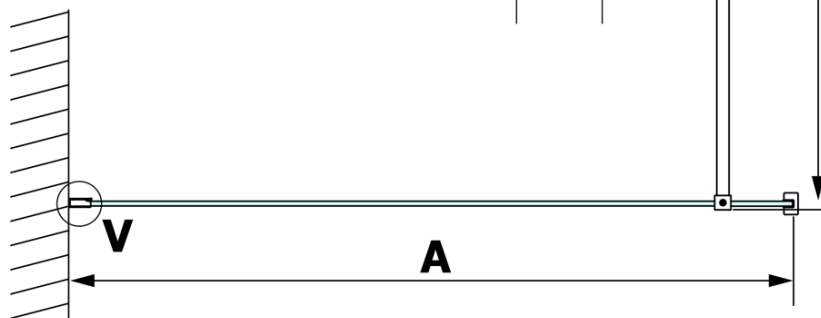

## Rozmery

Výška: 2000 mm  
Hĺbka: 800 mm

## Vlastnosti

Farba profilu: Čierna mat  
Tvar: Jednostenná pevná  
Typ výplne: Číre sklo  
Úprava skla: Coated glass  
Hrúbka skla: 8 mm  
Hmotnosť / ks: 41.0 kg  
Balenie: 2 ks  
Záruka: 3 roky

**VARIO BLACK jednodielna sprchová zástena na inštaláciu k stene, číre sklo, 800 mm**

**Technický list**

| MODEL  | A        |
|--------|----------|
| GX1270 | 685-700  |
| GX1280 | 785-800  |
| GX1290 | 885-900  |
| GX1210 | 985-1000 |

**VARIO BLACK jednodielna sprchová zástena na inštaláciu k stene, číre sklo, 800 mm**