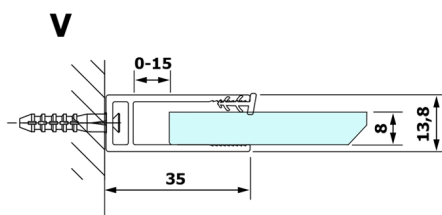

VARIO BLACK jednodielna sprchová zástena na inštaláciu k stene, číre sklo, 800 mm

Objednací kód: GX1280GX1014

Rozmery

Výška: 2000 mm

Hĺbka: 800 mm

Vlastnosti

Záruka: 3 roky

Technický list

MODEL	A
GX1270	685-700
GX1280	785-800
GX1290	885-900
GX1210	985-1000

VARIO BLACK jednodielna sprchová zástena na inštaláciu k stene, číre sklo, 800 mm

MODEL	A
GX1270	685-700
GX1280	785-800
GX1290	885-900
GX1210	985-1000
GX1211	1085-1100
GX1212	1185-1200
GX1213	1285-1300
GX1214	1385-1400