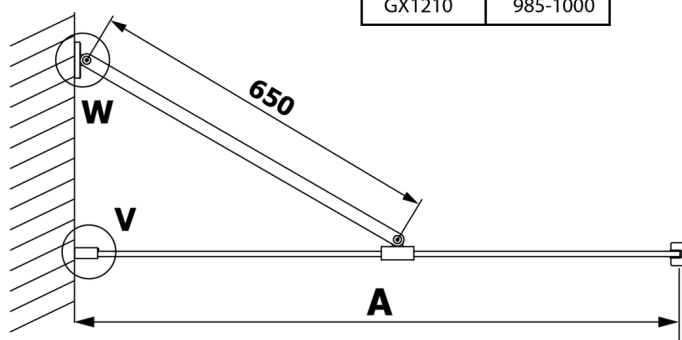

VARIO BLACK jednodielna sprchová zástena na inštaláciu k stene, číre sklo, 800 mm

Objednací kód: GX1280GX1014

Rozmery

Výška: 2000 mm

Hĺbka: 800 mm

Vlastnosti

Záruka: 3 roky

Technický list

MODEL	A
GX1270	685-700
GX1280	785-800
GX1290	885-900
GX1210	985-1000

VARIO BLACK jednodielna sprchová zástena na inštaláciu k stene, číre sklo, 800 mm

MODEL	A
GX1270	685-700
GX1280	785-800
GX1290	885-900
GX1210	985-1000
GX1211	1085-1100
GX1212	1185-1200
GX1213	1285-1300
GX1214	1385-1400