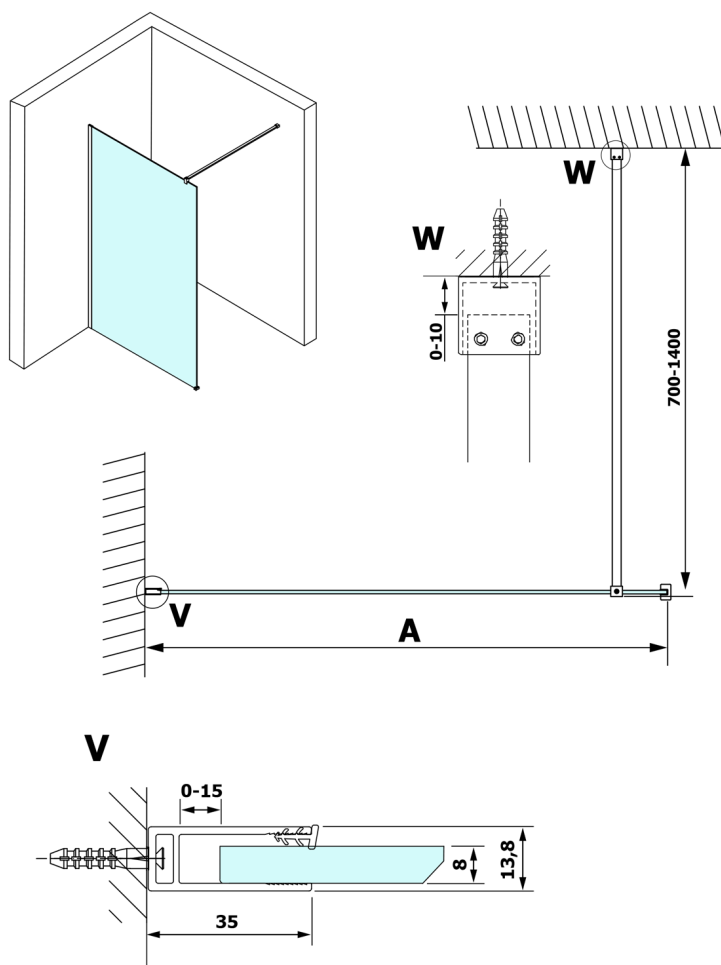

VARIO BLACK jednodielna sprchová zástena na inštaláciu k stene, číre sklo, 800 mm

Objednací kód: GX1280GX1014

Rozmery

Výška: 2000 mm

Hĺbka: 800 mm

Vlastnosti

Záruka: 3 roky

Technický list

MODEL	A
GX1270	685-700
GX1280	785-800
GX1290	885-900
GX1210	985-1000

VARIO BLACK jednodielna sprchová zástena na inštaláciu k stene, číre sklo, 800 mm

MODEL	A
GX1270	685-700
GX1280	785-800
GX1290	885-900
GX1210	985-1000
GX1211	1085-1100
GX1212	1185-1200
GX1213	1285-1300
GX1214	1385-1400