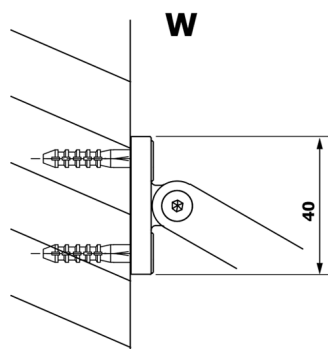

VARIO BLACK jednodielna sprchová zástena na inštaláciu k stene, číre sklo, 800 mm

Objednací kód: GX1280GX1014

Rozmery

Výška: 2000 mm

Hĺbka: 800 mm

Vlastnosti

Záruka: 3 roky

Technický list

MODEL	A
GX1270	685-700
GX1280	785-800
GX1290	885-900
GX1210	985-1000

VARIO BLACK jednodielna sprchová zástena na inštaláciu k stene, číre sklo, 800 mm

MODEL	A
GX1270	685-700
GX1280	785-800
GX1290	885-900
GX1210	985-1000
GX1211	1085-1100
GX1212	1185-1200
GX1213	1285-1300
GX1214	1385-1400