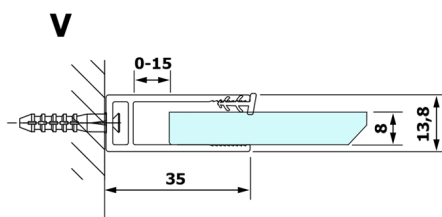

VARIO BLACK jednodielna sprchová zástena na inštaláciu k stene, číre sklo, 800 mm

Objednací kód: GX1280GX1014

Rozmery

Výška: 2000 mm

Hĺbka: 800 mm

Vlastnosti

Záruka: 3 roky

Technický list

MODEL	A
GX1270	685-700
GX1280	785-800
GX1290	885-900
GX1210	985-1000

VARIO BLACK jednodielná sprchová zástena na inštaláciu k stene, číre sklo, 800 mm

MODEL	A
GX1270	685-700
GX1280	785-800
GX1290	885-900
GX1210	985-1000
GX1211	1085-1100
GX1212	1185-1200
GX1213	1285-1300
GX1214	1385-1400