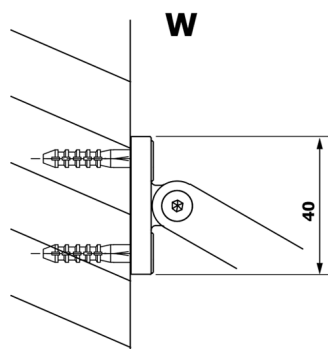

VARIO BLACK jednodielna sprchová zástena na inštaláciu k stene, číre sklo, 800 mm

Objednací kód: GX1280GX1014

Rozmery

Výška: 2000 mm

Hĺbka: 800 mm

Vlastnosti

Záruka: 3 roky

Technický list

MODEL	A
GX1270	685-700
GX1280	785-800
GX1290	885-900
GX1210	985-1000

VARIO BLACK jednodielná sprchová zástena na inštaláciu k stene, číre sklo, 800 mm

MODEL	A
GX1270	685-700
GX1280	785-800
GX1290	885-900
GX1210	985-1000
GX1211	1085-1100
GX1212	1185-1200
GX1213	1285-1300
GX1214	1385-1400