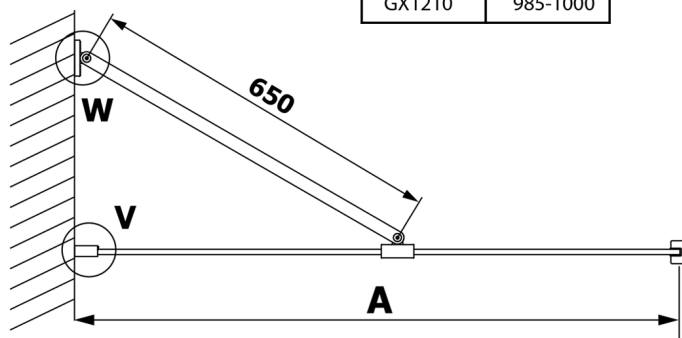

VARIO BLACK jednodielna sprchová zástena na inštaláciu k stene, číre sklo, 800 mm

Objednací kód: GX1280GX1014

Rozmery

Výška: 2000 mm

Hĺbka: 800 mm

Vlastnosti

Záruka: 3 roky

Technický list

MODEL	A
GX1270	685-700
GX1280	785-800
GX1290	885-900
GX1210	985-1000

VARIO BLACK jednodielná sprchová zástena na inštaláciu k stene, číre sklo, 800 mm

MODEL	A
GX1270	685-700
GX1280	785-800
GX1290	885-900
GX1210	985-1000
GX1211	1085-1100
GX1212	1185-1200
GX1213	1285-1300
GX1214	1385-1400