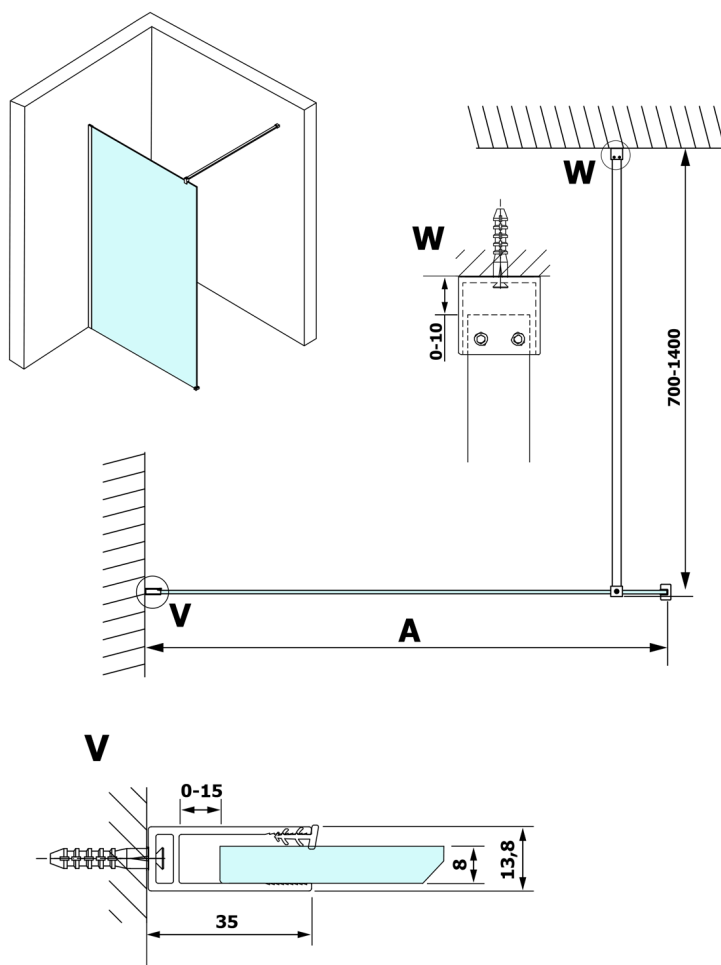

VARIO BLACK jednodielna sprchová zástena na inštaláciu k stene, číre sklo, 800 mm

Objednací kód: GX1280GX1014

Rozmery

Výška: 2000 mm

Hĺbka: 800 mm

Vlastnosti

Záruka: 3 roky

Technický list

MODEL	A
GX1270	685-700
GX1280	785-800
GX1290	885-900
GX1210	985-1000

VARIO BLACK jednodielná sprchová zástena na inštaláciu k stene, číre sklo, 800 mm

MODEL	A
GX1270	685-700
GX1280	785-800
GX1290	885-900
GX1210	985-1000
GX1211	1085-1100
GX1212	1185-1200
GX1213	1285-1300
GX1214	1385-1400