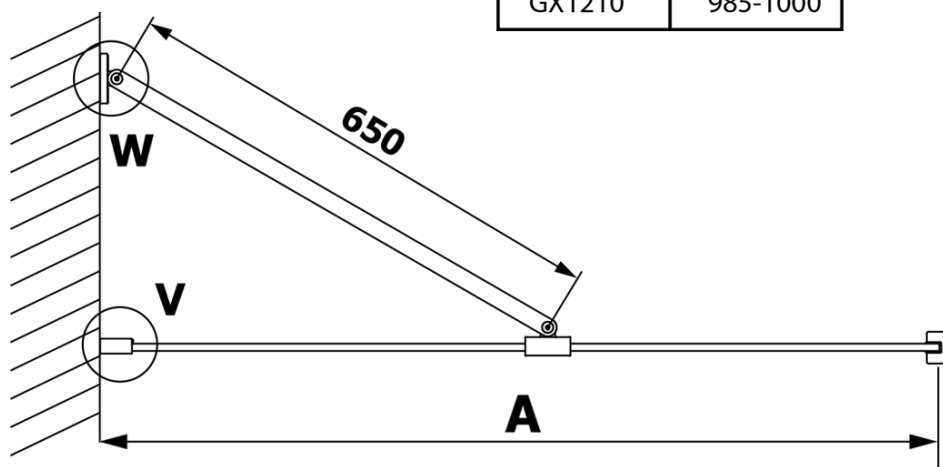

## Rozmery

Výška: 2000 mm  
Hĺbka: 700 mm

## Vlastnosti

Farba profilu: Čierna mat  
Tvar: Jednostenná pevná  
Typ výplne: Číre sklo  
Úprava skla: Coated glass  
Hrúbka skla: 8 mm  
Hmotnosť / ks: 34.0 kg  
Balenie: 2 ks  
Záruka: 3 roky

## Technický list

MODEL	A
GX1270	685-700
GX1280	785-800
GX1290	885-900
GX1210	985-1000

**VARIO BLACK jednodielna sprchová zástena na inštaláciu k stene, číre sklo, 700 mm**

MODEL	A
GX1270	685-700
GX1280	785-800
GX1290	885-900
GX1210	985-1000
GX1211	1085-1100
GX1212	1185-1200
GX1213	1285-1300
GX1214	1385-1400