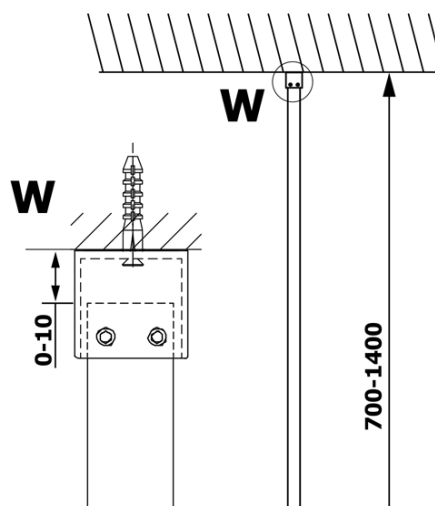

## Rozmery

Výška: 2000 mm  
Hĺbka: 700 mm

## Vlastnosti

Farba profilu: Čierna mat  
Tvar: Jednostenná pevná  
Typ výplne: Číre sklo  
Úprava skla: Coated glass  
Hrúbka skla: 8 mm  
Hmotnosť / ks: 34.0 kg  
Balenie: 2 ks  
Záruka: 3 roky

# VARIO BLACK jednodielna sprchová zástena na inštaláciu k stene, číre sklo, 700 mm

## Technický list

MODEL	A
GX1270	685-700
GX1280	785-800
GX1290	885-900
GX1210	985-1000

**VARIO BLACK jednodielna sprchová zástena na inštaláciu k stene, číre sklo, 700 mm**

MODEL	A
GX1270	685-700
GX1280	785-800
GX1290	885-900
GX1210	985-1000
GX1211	1085-1100
GX1212	1185-1200
GX1213	1285-1300
GX1214	1385-1400