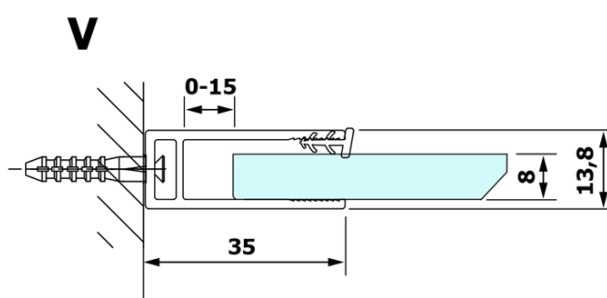

## Rozmery

Výška: 2000 mm  
Hĺbka: 700 mm

## Vlastnosti

Farba profilu: Čierna mat  
Tvar: Jednostenná pevná  
Typ výplne: Číre sklo  
Úprava skla: Coated glass  
Hrúbka skla: 8 mm  
Hmotnosť / ks: 34.0 kg  
Balenie: 2 ks  
Záruka: 3 roky

# VARIO BLACK jednodielna sprchová zástena na inštaláciu k stene, číre sklo, 700 mm

## Technický list

MODEL	A
GX1270	685-700
GX1280	785-800
GX1290	885-900
GX1210	985-1000

**VARIO BLACK jednodielna sprchová zástena na inštaláciu k stene, číre sklo, 700 mm**

MODEL	A
GX1270	685-700
GX1280	785-800
GX1290	885-900
GX1210	985-1000
GX1211	1085-1100
GX1212	1185-1200
GX1213	1285-1300
GX1214	1385-1400