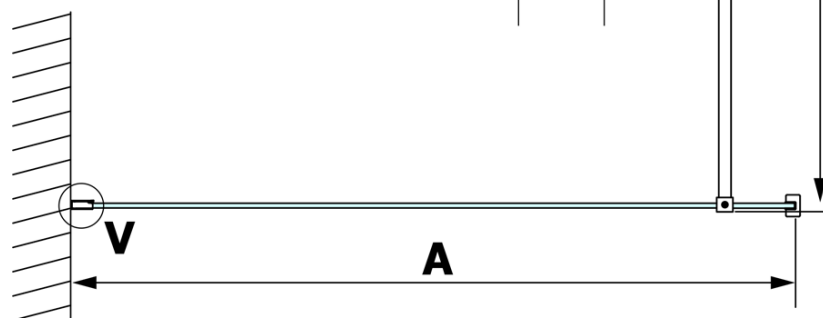

## Rozmery

Výška: 2000 mm  
Hĺbka: 700 mm

## Vlastnosti

Farba profilu: Čierna mat  
Tvar: Jednostenná pevná  
Typ výplne: Číre sklo  
Úprava skla: Coated glass  
Hrúbka skla: 8 mm  
Hmotnosť / ks: 34.0 kg  
Balenie: 2 ks  
Záruka: 3 roky

# VARIO BLACK jednodielna sprchová zástena na inštaláciu k stene, číre sklo, 700 mm

## Technický list

MODEL	A
GX1270	685-700
GX1280	785-800
GX1290	885-900
GX1210	985-1000

**VARIO BLACK jednodielna sprchová zástena na inštaláciu k stene, číre sklo, 700 mm**

MODEL	A
GX1270	685-700
GX1280	785-800
GX1290	885-900
GX1210	985-1000
GX1211	1085-1100
GX1212	1185-1200
GX1213	1285-1300
GX1214	1385-1400