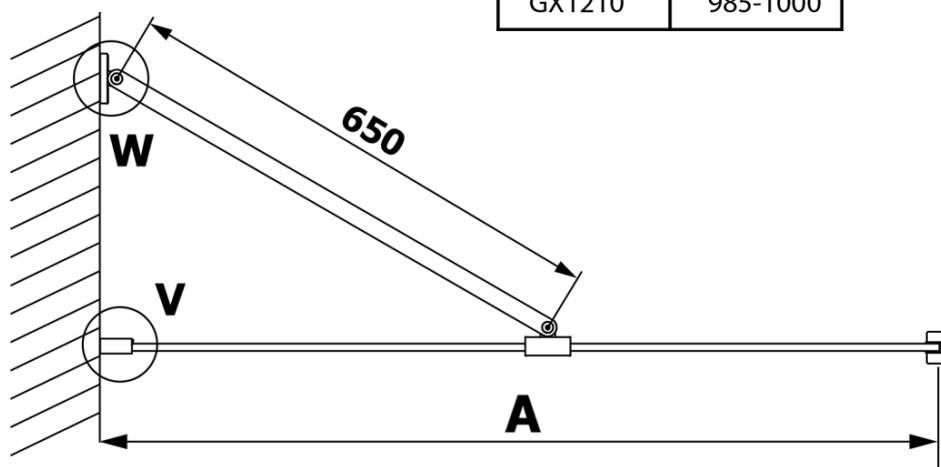

VARIO BLACK jednodielna sprchová zástena na inštaláciu k stene, číre sklo, 700 mm

Objednací kód: GX1270GX1014

Základné informácie

Značka: Gelco
Séria: VARIO

Rozmery

Výška: 2000 mm
Hĺbka: 700 mm

Vlastnosti

Farba profilu: Čierna mat
Tvar: Jednostenná pevná
Typ výplne: Číre sklo
Úprava skla: Coated glass
Hrúbka skla: 8 mm
Hmotnosť / ks: 34.0 kg
Balenie: 2 ks
Záruka: 3 roky

VARIO BLACK jednodielna sprchová zástena na inštaláciu k stene, číre sklo, 700 mm

Technický list

MODEL	A
GX1270	685-700
GX1280	785-800
GX1290	885-900
GX1210	985-1000

VARIO BLACK jednodielna sprchová zástena na inštaláciu k stene, číre sklo, 700 mm

MODEL	A
GX1270	685-700
GX1280	785-800
GX1290	885-900
GX1210	985-1000
GX1211	1085-1100
GX1212	1185-1200
GX1213	1285-1300
GX1214	1385-1400