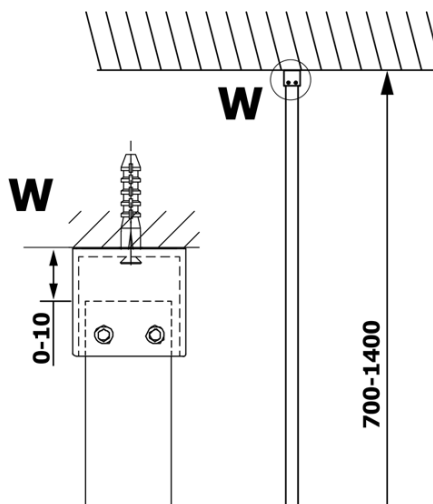

VARIO BLACK jednodielna sprchová zástena na inštaláciu k stene, číre sklo, 700 mm

Objednací kód: GX1270GX1014

Základné informácie

Značka: Gelco
Séria: VARIO

Rozmery

Výška: 2000 mm
Hĺbka: 700 mm

Vlastnosti

Farba profilu: Čierna mat
Tvar: Jednostenná pevná
Typ výplne: Číre sklo
Úprava skla: Coated glass
Hrúbka skla: 8 mm
Hmotnosť / ks: 34.0 kg
Balenie: 2 ks
Záruka: 3 roky

VARIO BLACK jednodielna sprchová zástena na inštaláciu k stene, číre sklo, 700 mm

Technický list

MODEL	A
GX1270	685-700
GX1280	785-800
GX1290	885-900
GX1210	985-1000

VARIO BLACK jednodielna sprchová zástena na inštaláciu k stene, číre sklo, 700 mm

MODEL	A
GX1270	685-700
GX1280	785-800
GX1290	885-900
GX1210	985-1000
GX1211	1085-1100
GX1212	1185-1200
GX1213	1285-1300
GX1214	1385-1400