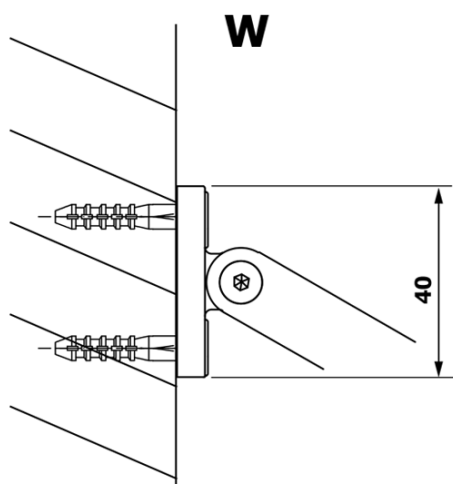

VARIO BLACK jednodielna sprchová zástena na inštaláciu k stene, číre sklo, 700 mm

Objednací kód: GX1270GX1014

Základné informácie

Značka: Gelco
Séria: VARIO

Rozmery

Výška: 2000 mm
Hĺbka: 700 mm

Vlastnosti

Farba profilu: Čierna mat
Tvar: Jednostenná pevná
Typ výplne: Číre sklo
Úprava skla: Coated glass
Hrúbka skla: 8 mm
Hmotnosť / ks: 34.0 kg
Balenie: 2 ks
Záruka: 3 roky

VARIO BLACK jednodielna sprchová zástena na inštaláciu k stene, číre sklo, 700 mm

Technický list

MODEL	A
GX1270	685-700
GX1280	785-800
GX1290	885-900
GX1210	985-1000

VARIO BLACK jednodielna sprchová zástena na inštaláciu k stene, číre sklo, 700 mm

MODEL	A
GX1270	685-700
GX1280	785-800
GX1290	885-900
GX1210	985-1000
GX1211	1085-1100
GX1212	1185-1200
GX1213	1285-1300
GX1214	1385-1400