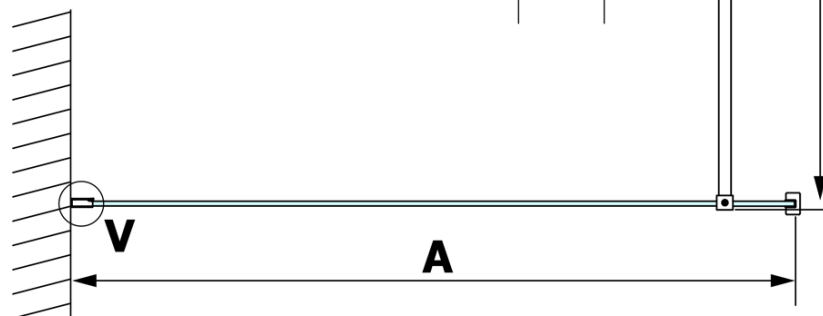

VARIO BLACK jednodielna sprchová zástena na inštaláciu k stene, číre sklo, 700 mm

Objednací kód: GX1270GX1014

Základné informácie

Značka: Gelco
Séria: VARIO

Rozmery

Výška: 2000 mm
Hĺbka: 700 mm

Vlastnosti

Farba profilu: Čierna mat
Tvar: Jednostenná pevná
Typ výplne: Číre sklo
Úprava skla: Coated glass
Hrúbka skla: 8 mm
Hmotnosť / ks: 34.0 kg
Balenie: 2 ks
Záruka: 3 roky

VARIO BLACK jednodielna sprchová zástena na inštaláciu k stene, číre sklo, 700 mm

Technický list

MODEL	A
GX1270	685-700
GX1280	785-800
GX1290	885-900
GX1210	985-1000

VARIO BLACK jednodielna sprchová zástena na inštaláciu k stene, číre sklo, 700 mm

MODEL	A
GX1270	685-700
GX1280	785-800
GX1290	885-900
GX1210	985-1000
GX1211	1085-1100
GX1212	1185-1200
GX1213	1285-1300
GX1214	1385-1400