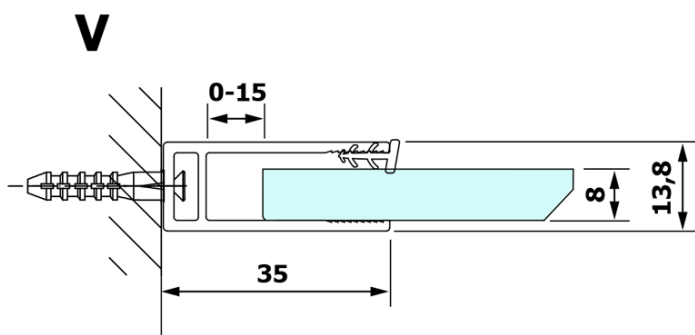

VARIO BLACK jednodielna sprchová zástena na inštaláciu k stene, číre sklo, 700 mm

Objednací kód: GX1270GX1014

Základné informácie

Značka: Gelco
Séria: VARIO

Rozmery

Výška: 2000 mm
Hĺbka: 700 mm

Vlastnosti

Farba profilu: Čierna mat
Tvar: Jednostenná pevná
Typ výplne: Číre sklo
Úprava skla: Coated glass
Hrúbka skla: 8 mm
Hmotnosť / ks: 34.0 kg
Balenie: 2 ks
Záruka: 3 roky

VARIO BLACK jednodielna sprchová zástena na inštaláciu k stene, číre sklo, 700 mm

Technický list

MODEL	A
GX1270	685-700
GX1280	785-800
GX1290	885-900
GX1210	985-1000

VARIO BLACK jednodielna sprchová zástena na inštaláciu k stene, číre sklo, 700 mm

MODEL	A
GX1270	685-700
GX1280	785-800
GX1290	885-900
GX1210	985-1000
GX1211	1085-1100
GX1212	1185-1200
GX1213	1285-1300
GX1214	1385-1400