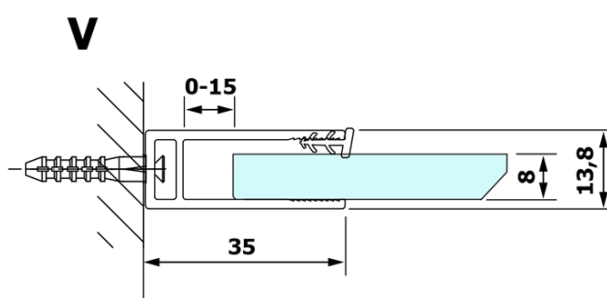

VARIO BLACK jednodielna sprchová zástena na inštaláciu k stene, číre sklo, 700 mm

Objednací kód: GX1270GX1014

Základné informácie

Značka: Gelco
Séria: VARIO

Rozmery

Výška: 2000 mm
Hĺbka: 700 mm

Vlastnosti

Farba profilu: Čierna mat
Tvar: Jednostenná pevná
Typ výplne: Číre sklo
Úprava skla: Coated glass
Hrúbka skla: 8 mm
Hmotnosť / ks: 34.0 kg
Balenie: 2 ks
Záruka: 3 roky

VARIO BLACK jednodielna sprchová zástena na inštaláciu k stene, číre sklo, 700 mm

Technický list

MODEL	A
GX1270	685-700
GX1280	785-800
GX1290	885-900
GX1210	985-1000

VARIO BLACK jednodielna sprchová zástena na inštaláciu k stene, číre sklo, 700 mm

MODEL	A
GX1270	685-700
GX1280	785-800
GX1290	885-900
GX1210	985-1000
GX1211	1085-1100
GX1212	1185-1200
GX1213	1285-1300
GX1214	1385-1400