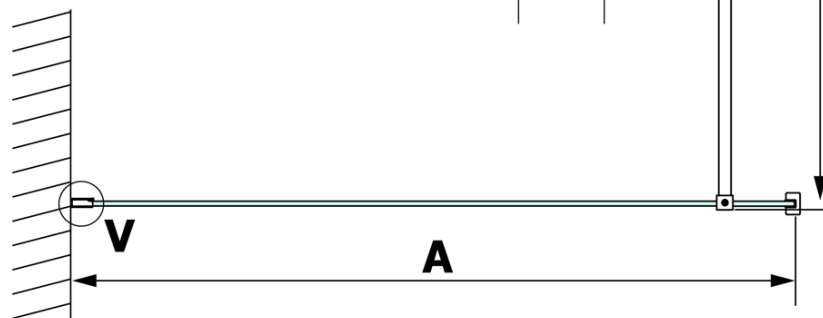

VARIO BLACK jednodielna sprchová zástena na inštaláciu k stene, číre sklo, 700 mm

Objednací kód: GX1270GX1014

Základné informácie

Značka: Gelco
Séria: VARIO

Rozmery

Výška: 2000 mm
Hĺbka: 700 mm

Vlastnosti

Farba profilu: Čierna mat
Tvar: Jednostenná pevná
Typ výplne: Číre sklo
Úprava skla: Coated glass
Hrúbka skla: 8 mm
Hmotnosť / ks: 34.0 kg
Balenie: 2 ks
Záruka: 3 roky

VARIO BLACK jednodielna sprchová zástena na inštaláciu k stene, číre sklo, 700 mm

Technický list

MODEL	A
GX1270	685-700
GX1280	785-800
GX1290	885-900
GX1210	985-1000

VARIO BLACK jednodielna sprchová zástena na inštaláciu k stene, číre sklo, 700 mm

MODEL	A
GX1270	685-700
GX1280	785-800
GX1290	885-900
GX1210	985-1000
GX1211	1085-1100
GX1212	1185-1200
GX1213	1285-1300
GX1214	1385-1400