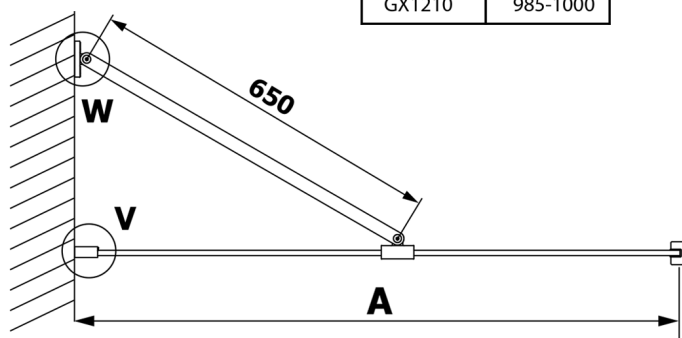

### Rozmery

Výška: 2000 mm

Hĺbka: 700 mm

## Technický list

MODEL	A
GX1270	685-700
GX1280	785-800
GX1290	885-900
GX1210	985-1000

MODEL	A
GX1270	685-700
GX1280	785-800
GX1290	885-900
GX1210	985-1000
GX1211	1085-1100
GX1212	1185-1200
GX1213	1285-1300
GX1214	1385-1400