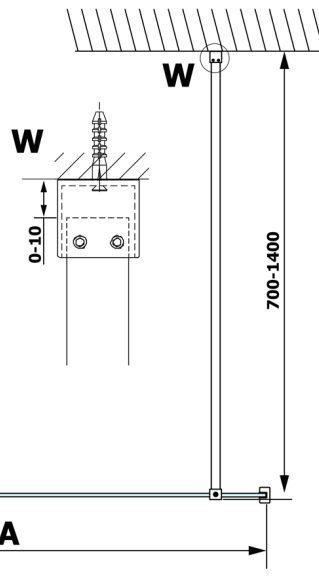

### Rozmery

Výška: 2000 mm

Hĺbka: 700 mm

## Technický list

MODEL	A
GX1270	685-700
GX1280	785-800
GX1290	885-900
GX1210	985-1000

MODEL	A
GX1270	685-700
GX1280	785-800
GX1290	885-900
GX1210	985-1000
GX1211	1085-1100
GX1212	1185-1200
GX1213	1285-1300
GX1214	1385-1400