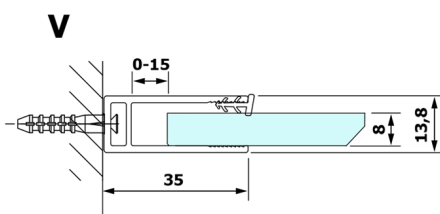

## VARIO BLACK jednodielna sprchová zástena na inštaláciu k stene, číre sklo, 700 mm

Objednací kód: GX1270GX1014

### Rozmery

Výška: 2000 mm

Hĺbka: 700 mm

## Technický list

MODEL	A
GX1270	685-700
GX1280	785-800
GX1290	885-900
GX1210	985-1000

MODEL	A
GX1270	685-700
GX1280	785-800
GX1290	885-900
GX1210	985-1000
GX1211	1085-1100
GX1212	1185-1200
GX1213	1285-1300
GX1214	1385-1400