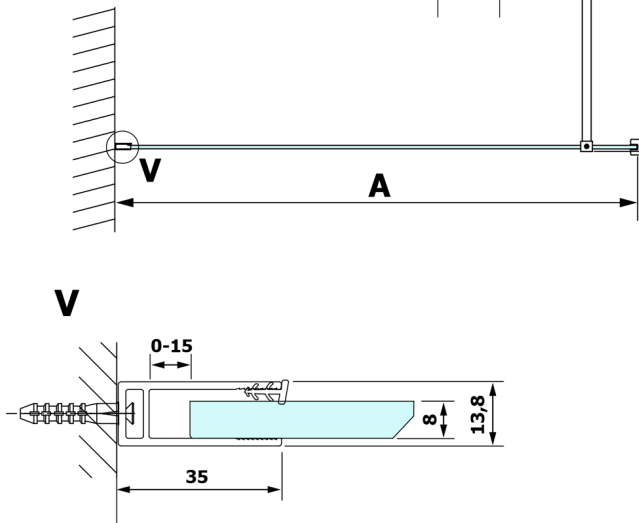

## VARIO BLACK jednodielna sprchová zástena na inštaláciu k stene, číre sklo, 700 mm

Objednací kód: GX1270GX1014

### Rozmery

Výška: 2000 mm

Hĺbka: 700 mm

## Technický list

MODEL	A
GX1270	685-700
GX1280	785-800
GX1290	885-900
GX1210	985-1000

MODEL	A
GX1270	685-700
GX1280	785-800
GX1290	885-900
GX1210	985-1000
GX1211	1085-1100
GX1212	1185-1200
GX1213	1285-1300
GX1214	1385-1400