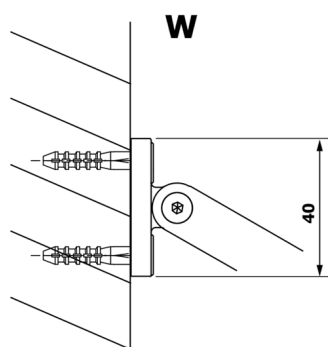

### Rozmery

Výška: 2000 mm

Hĺbka: 700 mm

## Technický list

MODEL	A
GX1270	685-700
GX1280	785-800
GX1290	885-900
GX1210	985-1000

MODEL	A
GX1270	685-700
GX1280	785-800
GX1290	885-900
GX1210	985-1000
GX1211	1085-1100
GX1212	1185-1200
GX1213	1285-1300
GX1214	1385-1400