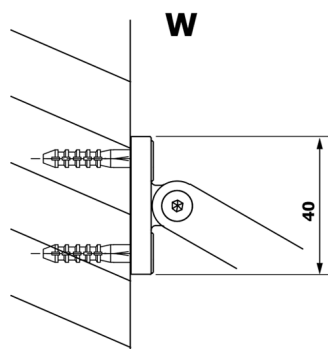

## Rozmery

Výška: 2000 mm

Hĺbka: 700 mm

## Technický list

MODEL	A
GX1270	685-700
GX1280	785-800
GX1290	885-900
GX1210	985-1000

**VARIO BLACK jednodielná sprchová zástena na inštaláciu k stene, číre sklo, 700 mm**

MODEL	A
GX1270	685-700
GX1280	785-800
GX1290	885-900
GX1210	985-1000
GX1211	1085-1100
GX1212	1185-1200
GX1213	1285-1300
GX1214	1385-1400