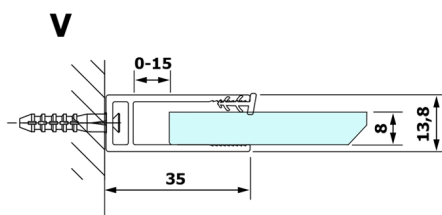

# VARIO BLACK jednodielna sprchová zástena na inštaláciu k stene, číre sklo, 700 mm

Objednací kód: GX1270GX1014

## Rozmery

Výška: 2000 mm

Hĺbka: 700 mm

## Technický list

MODEL	A
GX1270	685-700
GX1280	785-800
GX1290	885-900
GX1210	985-1000

**VARIO BLACK jednodielná sprchová zástena na inštaláciu k stene, číre sklo, 700 mm**

MODEL	A
GX1270	685-700
GX1280	785-800
GX1290	885-900
GX1210	985-1000
GX1211	1085-1100
GX1212	1185-1200
GX1213	1285-1300
GX1214	1385-1400