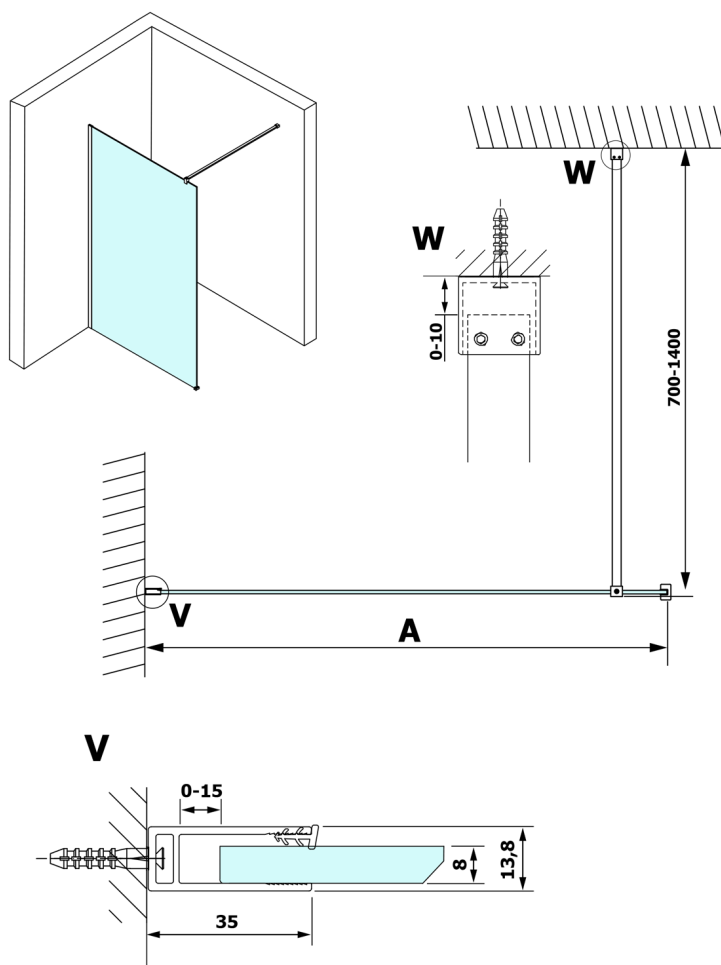

# VARIO BLACK jednodielna sprchová zástena na inštaláciu k stene, číre sklo, 700 mm

Objednací kód: GX1270GX1014

## Rozmery

Výška: 2000 mm

Hĺbka: 700 mm

## Technický list

MODEL	A
GX1270	685-700
GX1280	785-800
GX1290	885-900
GX1210	985-1000

**VARIO BLACK jednodielná sprchová zástena na inštaláciu k stene, číre sklo, 700 mm**

MODEL	A
GX1270	685-700
GX1280	785-800
GX1290	885-900
GX1210	985-1000
GX1211	1085-1100
GX1212	1185-1200
GX1213	1285-1300
GX1214	1385-1400