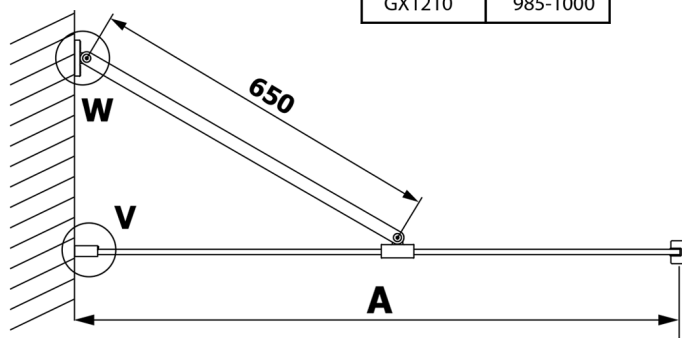

## Rozmery

Výška: 2000 mm

Hĺbka: 700 mm

## Technický list

MODEL	A
GX1270	685-700
GX1280	785-800
GX1290	885-900
GX1210	985-1000

**VARIO BLACK jednodielná sprchová zástena na inštaláciu k stene, číre sklo, 700 mm**

MODEL	A
GX1270	685-700
GX1280	785-800
GX1290	885-900
GX1210	985-1000
GX1211	1085-1100
GX1212	1185-1200
GX1213	1285-1300
GX1214	1385-1400