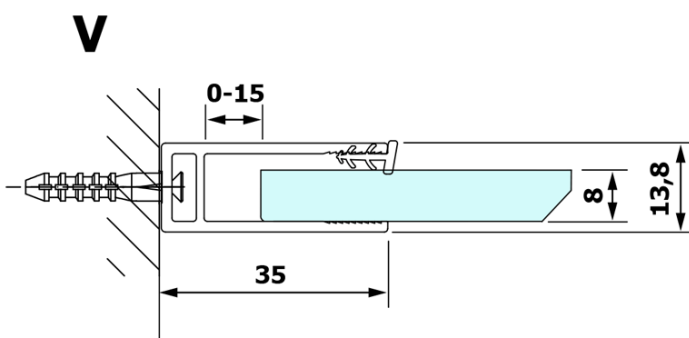

VARIO BLACK jednodielna sprchová zástena na inštaláciu k stene, matné sklo, 1400 mm

Objednací kód: GX1414GX1014

Základné informácie

Značka: Gelco
Séria: VARIO

Rozmery

Výška: 2000 mm
Hĺbka: 1400 mm

Vlastnosti

Farba profilu: Čierna mat
Tvar: Jednostenná pevná
Typ výplne: Matné sklo
Úprava skla: Coated glass
Hrúbka skla: 8 mm
Hmotnosť / ks: 75.0 kg
Balenie: 2 ks
Záruka: 3 roky

Odporúčame prikúpiť

1 ks VARIO vzpera k zástenám 1400mm, čierna (Objednací kód: GX2214)

VARIO BLACK jednodielna sprchová zástena na inštaláciu k stene, matné sklo, 1400 mm

Technický list

MODEL	A
GX1470	685-700
GX1480	785-800
GX1490	885-900
GX1410	985-1000
GX1411	1085-1100
GX1412	1185-1200
GX1413	1285-1300
GX1414	1385-1400