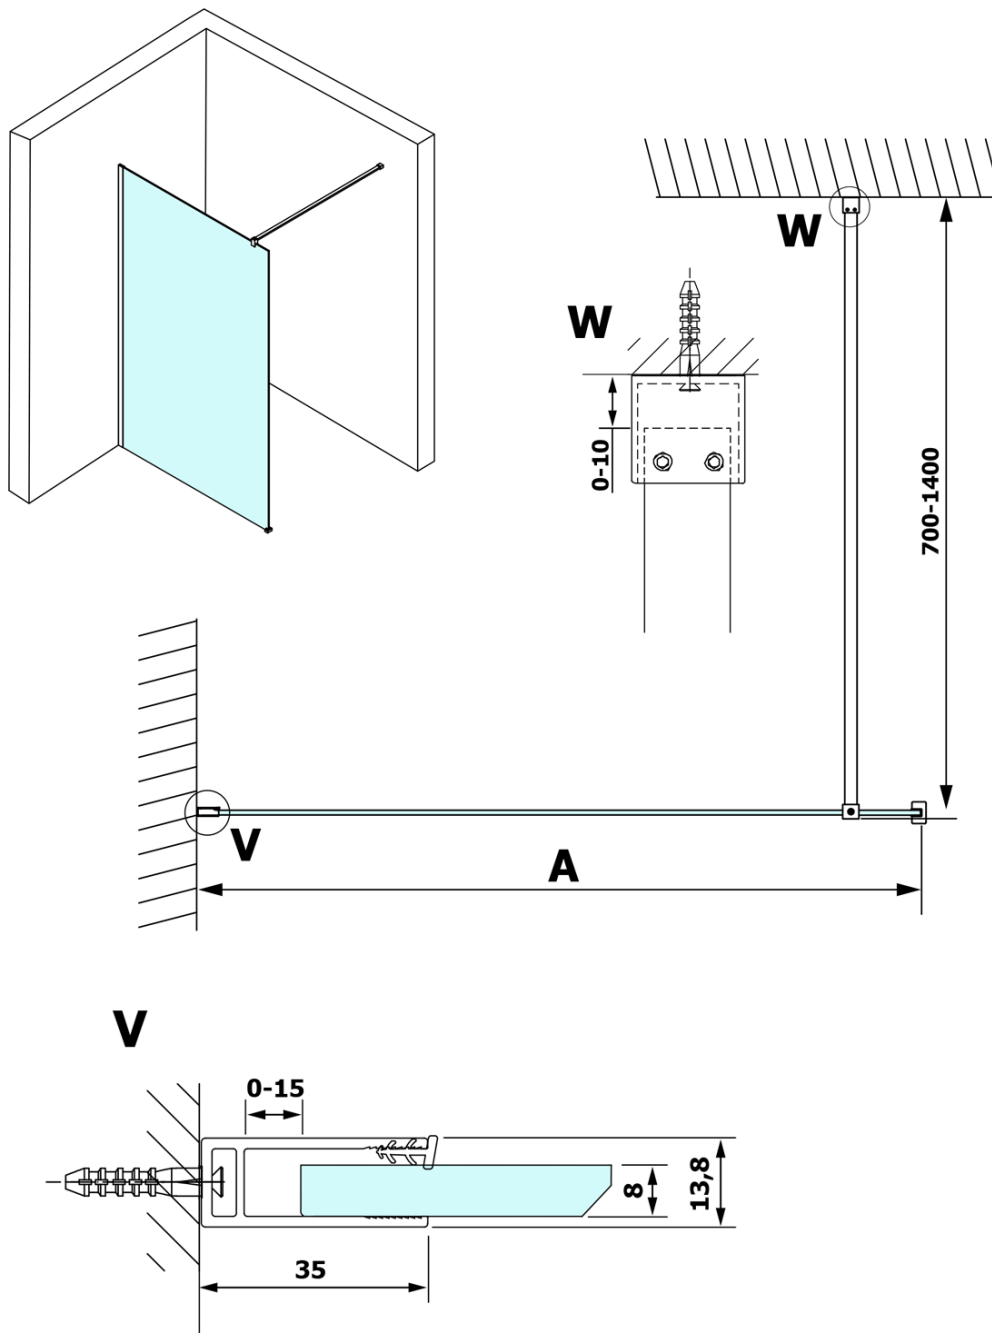

VARIO BLACK jednodielna sprchová zástena na inštaláciu k stene, matné sklo, 1400 mm

Objednací kód: GX1414GX1014

Základné informácie

Značka: Gelco
Séria: VARIO

Rozmery

Výška: 2000 mm
Hĺbka: 1400 mm

Vlastnosti

Farba profilu: Čierna mat
Tvar: Jednostenná pevná
Typ výplne: Matné sklo
Úprava skla: Coated glass
Hrúbka skla: 8 mm
Hmotnosť / ks: 75.0 kg
Balenie: 2 ks
Záruka: 3 roky

Odporúčame prikúpiť

1 ks VARIO vzpera k zástenám 1400mm, čierna (Objednací kód: GX2214)

VARIO BLACK jednodielna sprchová zástena na inštaláciu k stene, matné sklo, 1400 mm

Technický list

| MODEL | A |
|--------|-----------|
| GX1470 | 685-700 |
| GX1480 | 785-800 |
| GX1490 | 885-900 |
| GX1410 | 985-1000 |
| GX1411 | 1085-1100 |
| GX1412 | 1185-1200 |
| GX1413 | 1285-1300 |
| GX1414 | 1385-1400 |