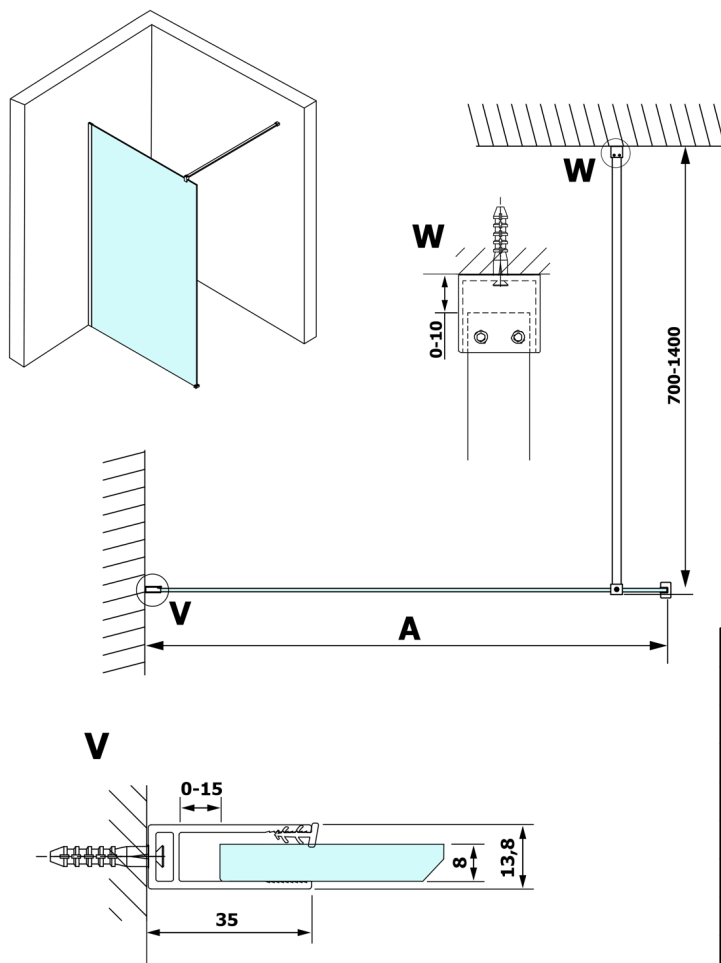

# VARIO BLACK jednodielna sprchová zástena na inštaláciu k stene, matné sklo, 1400 mm

Objednací kód: GX1414GX1014

## Rozmery

Výška: 2000 mm

Hĺbka: 1400 mm

## Technický list

MODEL	A
GX1470	685-700
GX1480	785-800
GX1490	885-900
GX1410	985-1000
GX1411	1085-1100
GX1412	1185-1200
GX1413	1285-1300
GX1414	1385-1400