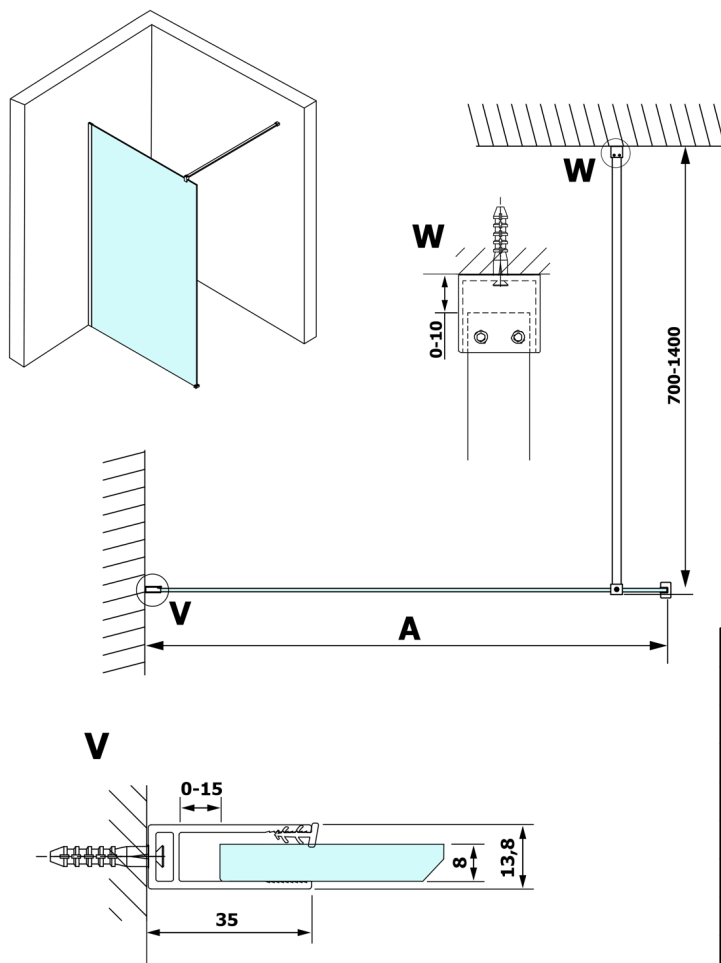

VARIO BLACK jednodielna sprchová zástena na inštaláciu k stene, matné sklo, 1300 mm

Objednací kód: GX1413GX1014

Rozmery

Výška: 2000 mm

Hĺbka: 1300 mm

Vlastnosti

Záruka: 3 roky

Technický list

MODEL	A
GX1470	685-700
GX1480	785-800
GX1490	885-900
GX1410	985-1000
GX1411	1085-1100
GX1412	1185-1200
GX1413	1285-1300
GX1414	1385-1400