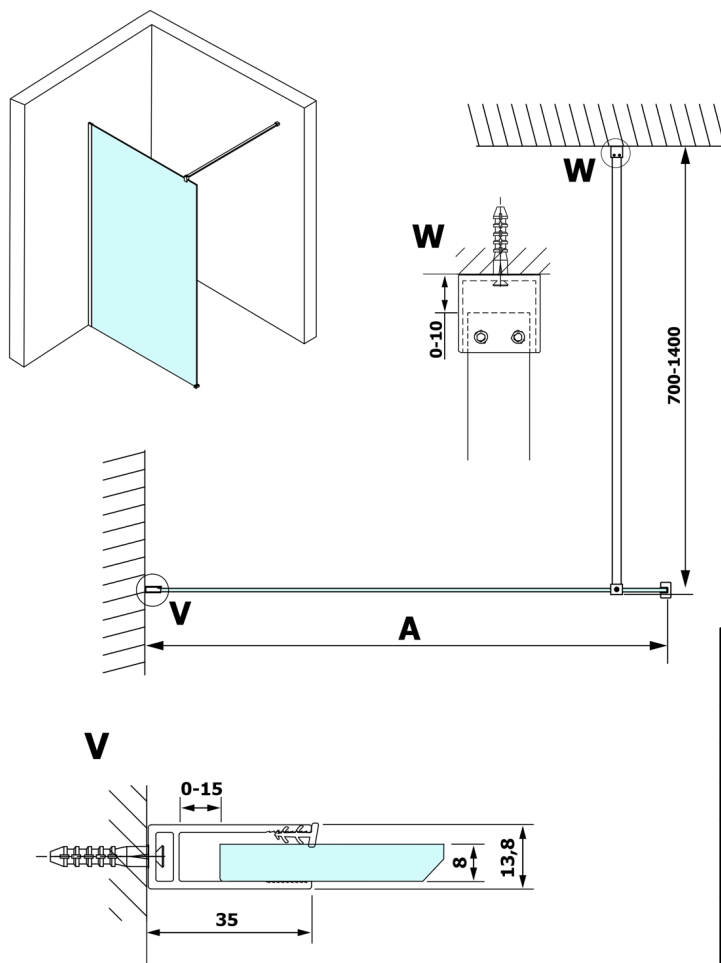

# VARIO BLACK jednodielna sprchová zástena na inštaláciu k stene, matné sklo, 1300 mm

Objednací kód: GX1413GX1014

## Rozmery

Výška: 2000 mm

Hĺbka: 1300 mm

## Technický list

MODEL	A
GX1470	685-700
GX1480	785-800
GX1490	885-900
GX1410	985-1000
GX1411	1085-1100
GX1412	1185-1200
GX1413	1285-1300
GX1414	1385-1400