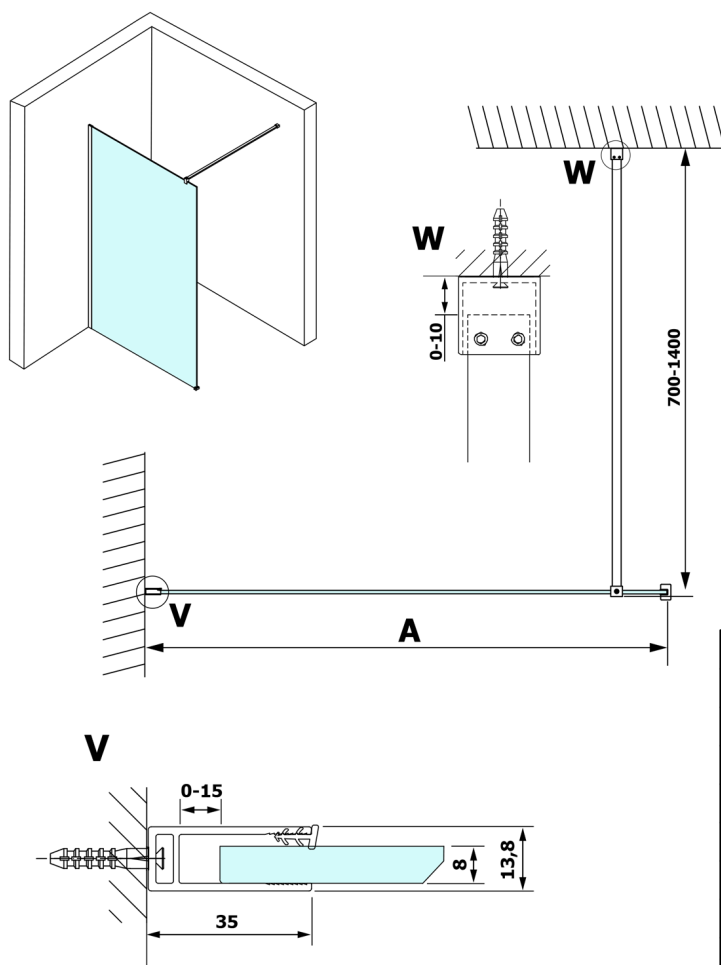

VARIO BLACK jednodielna sprchová zástena na inštaláciu k stene, matné sklo, 1200 mm

Objednací kód: GX1412GX1014

Rozmery

Výška: 2000 mm

Hĺbka: 1200 mm

Vlastnosti

Záruka: 3 roky

Technický list

MODEL	A
GX1470	685-700
GX1480	785-800
GX1490	885-900
GX1410	985-1000
GX1411	1085-1100
GX1412	1185-1200
GX1413	1285-1300
GX1414	1385-1400