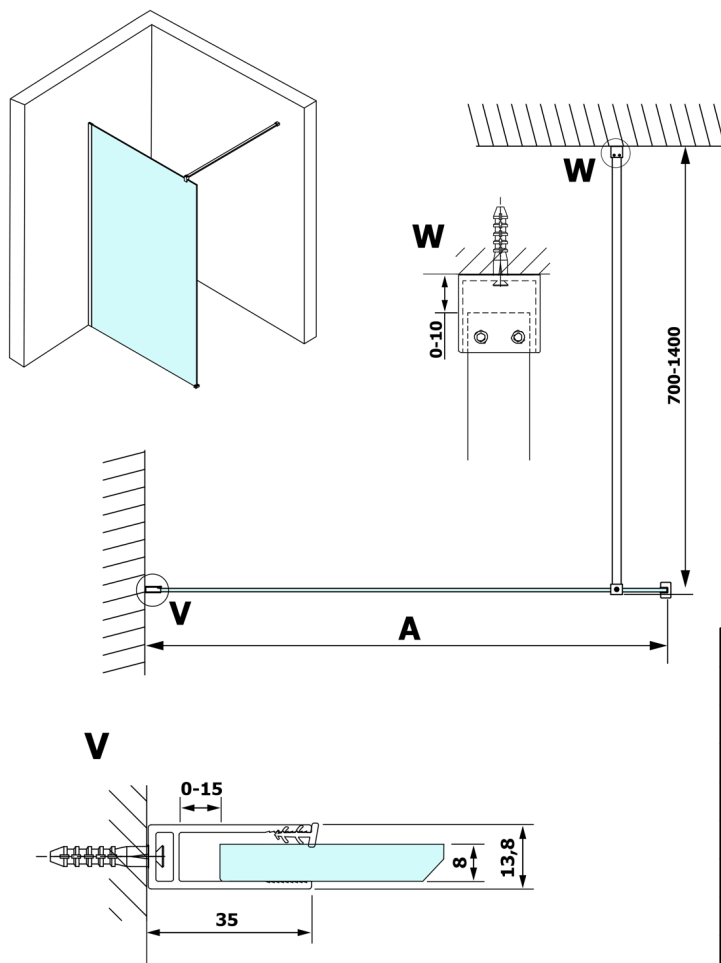

# VARIO BLACK jednodielna sprchová zástena na inštaláciu k stene, matné sklo, 1200 mm

Objednací kód: GX1412GX1014

## Rozmery

Výška: 2000 mm

Hĺbka: 1200 mm

## Technický list

MODEL	A
GX1470	685-700
GX1480	785-800
GX1490	885-900
GX1410	985-1000
GX1411	1085-1100
GX1412	1185-1200
GX1413	1285-1300
GX1414	1385-1400