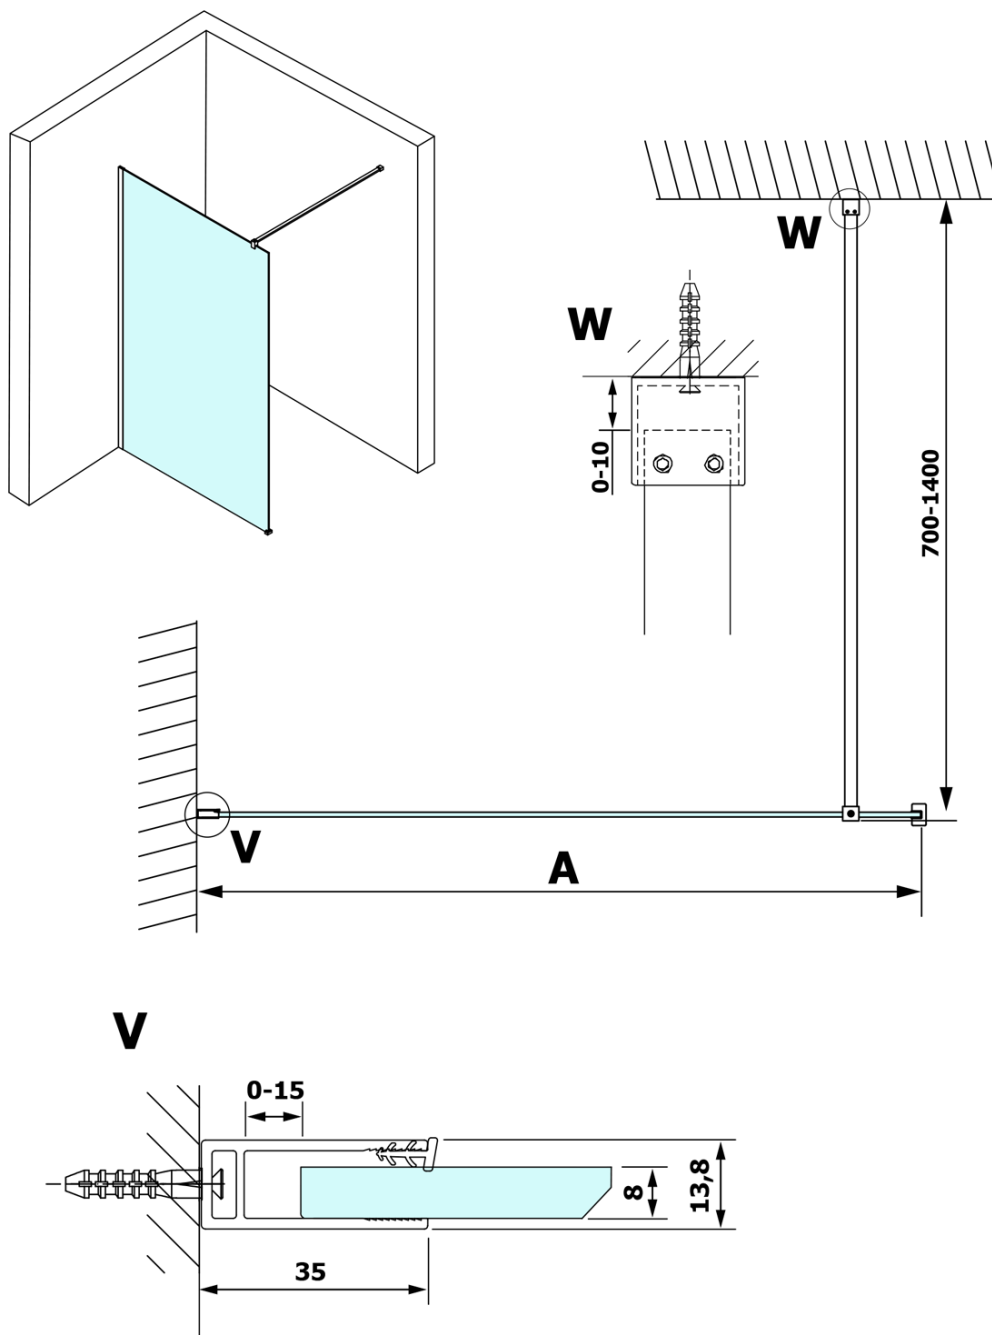

VARIO BLACK jednodielna sprchová zástena na inštaláciu k stene, matné sklo, 1100 mm

Objednací kód: GX1411GX1014

Základné informácie

Značka: Gelco
Séria: VARIO

Rozmery

Výška: 2000 mm
Hĺbka: 1100 mm

Vlastnosti

Farba profilu: Čierna mat
Tvar: Jednostenná pevná
Typ výplne: Matné sklo
Úprava skla: Coated glass
Hrúbka skla: 8 mm
Hmotnosť / ks: 60.0 kg
Balenie: 2 ks
Záruka: 3 roky

Odporúčame prikúpiť

1 ks VARIO vzpera k zástenám 1400mm, čierna (Objednací kód: GX2214)

VARIO BLACK jednodielná sprchová zástena na inštaláciu k stene, matné sklo, 1100 mm

Technický list

| MODEL | A |
|--------|-----------|
| GX1470 | 685-700 |
| GX1480 | 785-800 |
| GX1490 | 885-900 |
| GX1410 | 985-1000 |
| GX1411 | 1085-1100 |
| GX1412 | 1185-1200 |
| GX1413 | 1285-1300 |
| GX1414 | 1385-1400 |