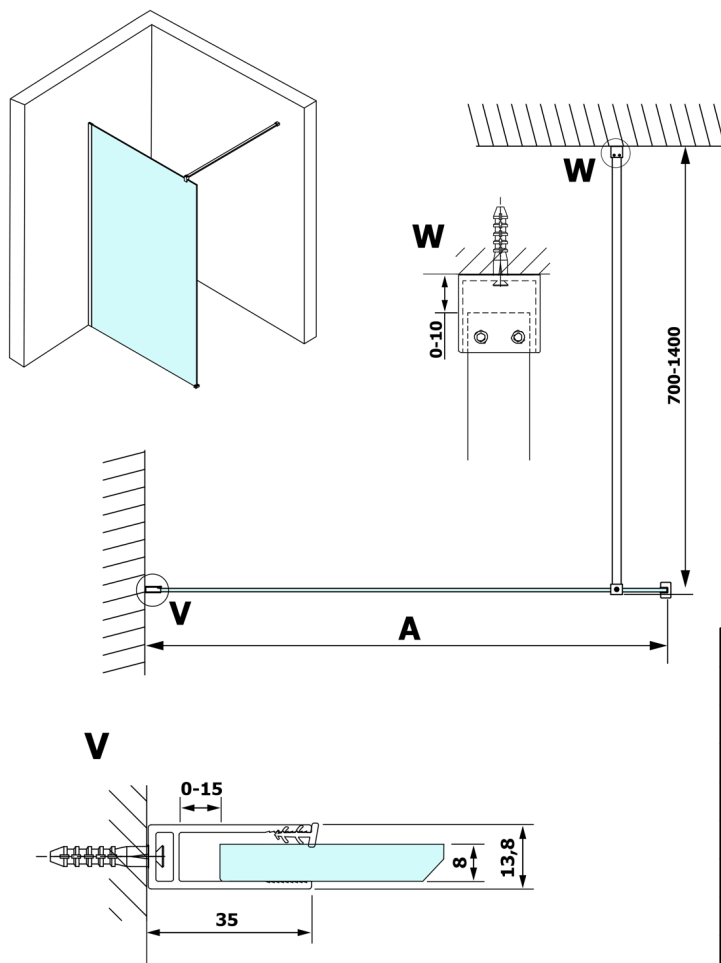

VARIO BLACK jednodielna sprchová zástena na inštaláciu k stene, matné sklo, 1100 mm

Objednací kód: GX1411GX1014

Rozmery

Výška: 2000 mm

Hĺbka: 1100 mm

Vlastnosti

Záruka: 3 roky

Technický list

MODEL	A
GX1470	685-700
GX1480	785-800
GX1490	885-900
GX1410	985-1000
GX1411	1085-1100
GX1412	1185-1200
GX1413	1285-1300
GX1414	1385-1400