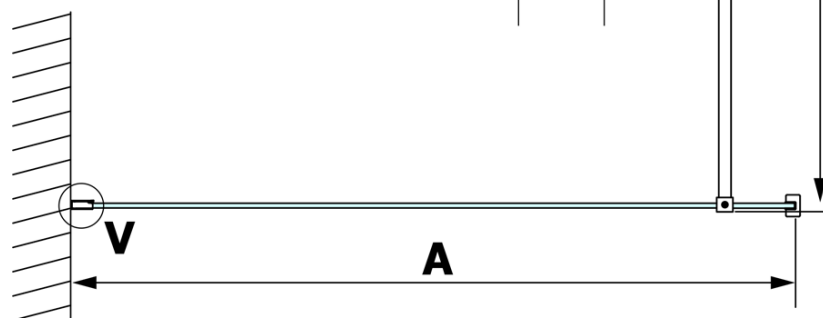

VARIO BLACK jednodielna sprchová zástena na inštaláciu k stene, matné sklo, 1000 mm

Objednací kód: GX1410GX1014

Základné informácie

Značka: Gelco
Séria: VARIO

Rozmery

Výška: 2000 mm
Hĺbka: 1000 mm

Vlastnosti

Farba profilu: Čierna mat
Tvar: Jednostenná pevná
Typ výplne: Matné sklo
Úprava skla: Coated glass
Hrúbka skla: 8 mm
Hmotnosť / ks: 46.0 kg
Balenie: 2 ks
Záruka: 3 roky

VARIO BLACK jednodielna sprchová zástena na inštaláciu k stene, matné sklo, 1000 mm

Technický list

MODEL	A
GX1470	685-700
GX1480	785-800
GX1490	885-900
GX1410	985-1000

VARIO BLACK jednodielna sprchová zástena na inštaláciu k stene, matné sklo, 1000 mm

MODEL	A
GX1470	685-700
GX1480	785-800
GX1490	885-900
GX1410	985-1000
GX1411	1085-1100
GX1412	1185-1200
GX1413	1285-1300
GX1414	1385-1400