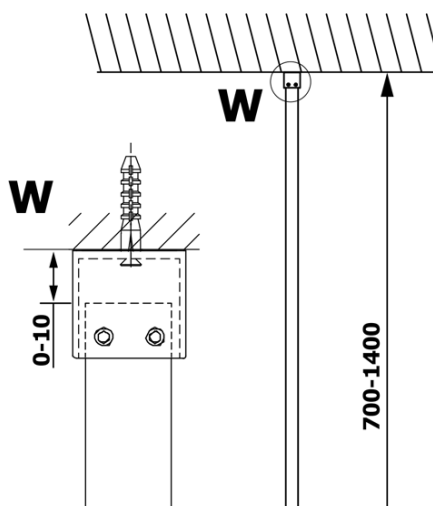

VARIO BLACK jednodielna sprchová zástena na inštaláciu k stene, matné sklo, 1000 mm

Objednací kód: GX1410GX1014

Základné informácie

Značka: Gelco
Séria: VARIO

Rozmery

Výška: 2000 mm
Hĺbka: 1000 mm

Vlastnosti

Farba profilu: Čierna mat
Tvar: Jednostenná pevná
Typ výplne: Matné sklo
Úprava skla: Coated glass
Hrúbka skla: 8 mm
Hmotnosť / ks: 46.0 kg
Balenie: 2 ks
Záruka: 3 roky

VARIO BLACK jednodielna sprchová zástena na inštaláciu k stene, matné sklo, 1000 mm

Technický list

MODEL	A
GX1470	685-700
GX1480	785-800
GX1490	885-900
GX1410	985-1000

VARIO BLACK jednodielna sprchová zástena na inštaláciu k stene, matné sklo, 1000 mm

MODEL	A
GX1470	685-700
GX1480	785-800
GX1490	885-900
GX1410	985-1000
GX1411	1085-1100
GX1412	1185-1200
GX1413	1285-1300
GX1414	1385-1400