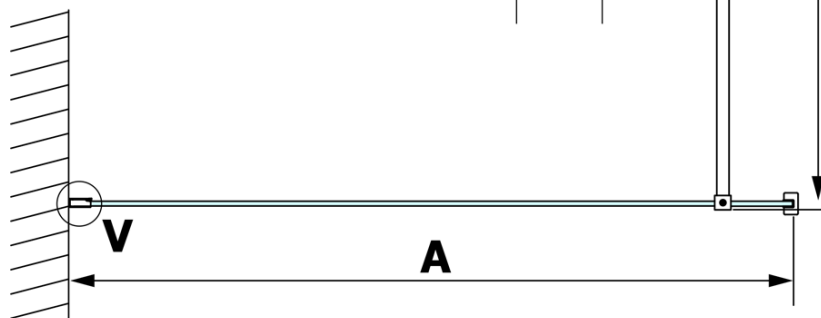

VARIO BLACK jednodielna sprchová zástena na inštaláciu k stene, matné sklo, 1000 mm

Objednací kód: GX1410GX1014

Základné informácie

Značka: Gelco
Séria: VARIO

Rozmery

Výška: 2000 mm
Hĺbka: 1000 mm

Vlastnosti

Farba profilu: Čierna mat
Tvar: Jednostenná pevná
Typ výplne: Matné sklo
Úprava skla: Coated glass
Hrúbka skla: 8 mm
Hmotnosť / ks: 46.0 kg
Balenie: 2 ks
Záruka: 3 roky

VARIO BLACK jednodielna sprchová zástena na inštaláciu k stene, matné sklo, 1000 mm

Technický list

MODEL	A
GX1470	685-700
GX1480	785-800
GX1490	885-900
GX1410	985-1000

VARIO BLACK jednodielna sprchová zástena na inštaláciu k stene, matné sklo, 1000 mm

MODEL	A
GX1470	685-700
GX1480	785-800
GX1490	885-900
GX1410	985-1000
GX1411	1085-1100
GX1412	1185-1200
GX1413	1285-1300
GX1414	1385-1400