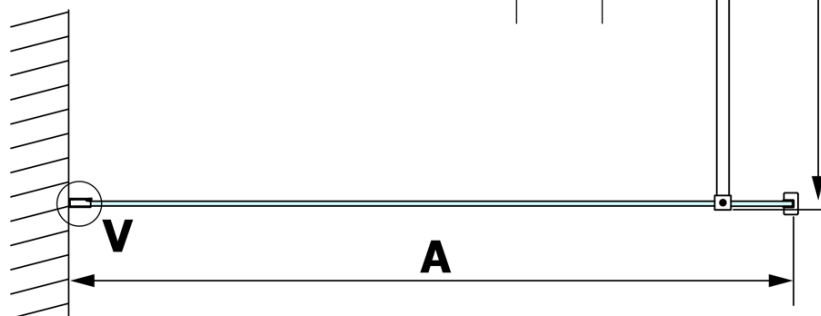

VARIO BLACK jednodielna sprchová zástena na inštaláciu k stene, matné sklo, 1000 mm

Objednací kód: GX1410GX1014

Základné informácie

Značka: Gelco
Séria: VARIO

Rozmery

Výška: 2000 mm
Hĺbka: 1000 mm

Vlastnosti

Farba profilu: Čierna mat
Tvar: Jednostenná pevná
Typ výplne: Matné sklo
Úprava skla: Coated glass
Hrúbka skla: 8 mm
Hmotnosť / ks: 46.0 kg
Balenie: 2 ks
Záruka: 3 roky

VARIO BLACK jednodielná sprchová zástena na inštaláciu k stene, matné sklo, 1000 mm

Technický list

MODEL	A
GX1470	685-700
GX1480	785-800
GX1490	885-900
GX1410	985-1000

VARIO BLACK jednodielna sprchová zástena na inštaláciu k stene, matné sklo, 1000 mm

MODEL	A
GX1470	685-700
GX1480	785-800
GX1490	885-900
GX1410	985-1000
GX1411	1085-1100
GX1412	1185-1200
GX1413	1285-1300
GX1414	1385-1400