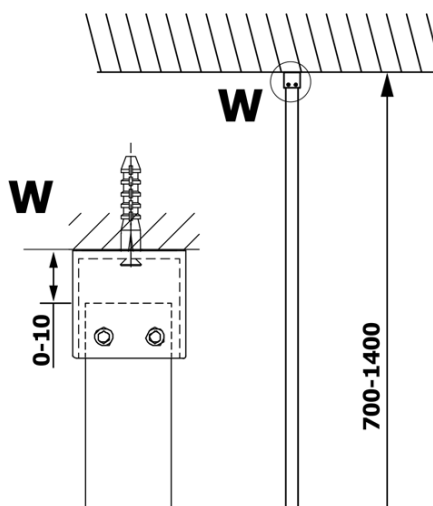

VARIO BLACK jednodielna sprchová zástena na inštaláciu k stene, matné sklo, 1000 mm

Objednací kód: GX1410GX1014

Základné informácie

Značka: Gelco
Séria: VARIO

Rozmery

Výška: 2000 mm
Hĺbka: 1000 mm

Vlastnosti

Farba profilu: Čierna mat
Tvar: Jednostenná pevná
Typ výplne: Matné sklo
Úprava skla: Coated glass
Hrúbka skla: 8 mm
Hmotnosť / ks: 46.0 kg
Balenie: 2 ks
Záruka: 3 roky

VARIO BLACK jednodielná sprchová zástena na inštaláciu k stene, matné sklo, 1000 mm

Technický list

MODEL	A
GX1470	685-700
GX1480	785-800
GX1490	885-900
GX1410	985-1000

VARIO BLACK jednodielna sprchová zástena na inštaláciu k stene, matné sklo, 1000 mm

MODEL	A
GX1470	685-700
GX1480	785-800
GX1490	885-900
GX1410	985-1000
GX1411	1085-1100
GX1412	1185-1200
GX1413	1285-1300
GX1414	1385-1400