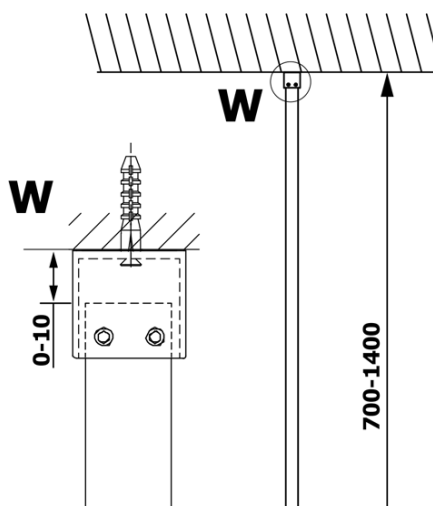

## Rozmery

Výška: 2000 mm  
Hĺbka: 1000 mm

## Vlastnosti

Farba profilu: Čierna mat  
Tvar: Jednostenná pevná  
Typ výplne: Matné sklo  
Úprava skla: Coated glass  
Hrúbka skla: 8 mm  
Hmotnosť / ks: 46.0 kg  
Balenie: 2 ks  
Záruka: 3 roky

# VARIO BLACK jednodielna sprchová zástena na inštaláciu k stene, matné sklo, 1000 mm

## Technický list

MODEL	A
GX1470	685-700
GX1480	785-800
GX1490	885-900
GX1410	985-1000

**VARIO BLACK jednodielna sprchová zástena na inštaláciu k stene, matné sklo, 1000 mm**

MODEL	A
GX1470	685-700
GX1480	785-800
GX1490	885-900
GX1410	985-1000
GX1411	1085-1100
GX1412	1185-1200
GX1413	1285-1300
GX1414	1385-1400