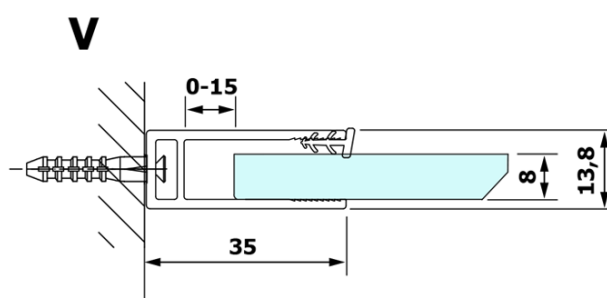

## Rozmery

Výška: 2000 mm  
Hĺbka: 1000 mm

## Vlastnosti

Farba profilu: Čierna mat  
Tvar: Jednostenná pevná  
Typ výplne: Matné sklo  
Úprava skla: Coated glass  
Hrúbka skla: 8 mm  
Hmotnosť / ks: 46.0 kg  
Balenie: 2 ks  
Záruka: 3 roky

# VARIO BLACK jednodielna sprchová zástena na inštaláciu k stene, matné sklo, 1000 mm

## Technický list

MODEL	A
GX1470	685-700
GX1480	785-800
GX1490	885-900
GX1410	985-1000

**VARIO BLACK jednodielna sprchová zástena na inštaláciu k stene, matné sklo, 1000 mm**

MODEL	A
GX1470	685-700
GX1480	785-800
GX1490	885-900
GX1410	985-1000
GX1411	1085-1100
GX1412	1185-1200
GX1413	1285-1300
GX1414	1385-1400