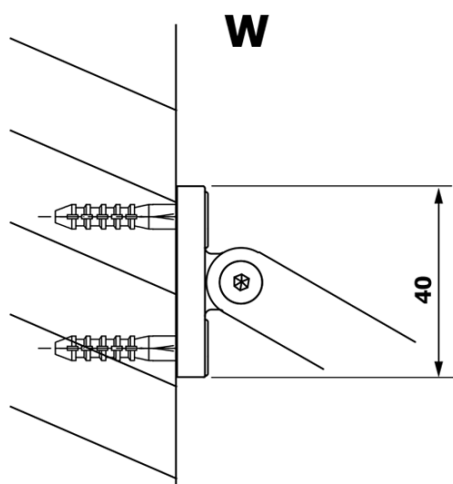

## Rozmery

Výška: 2000 mm  
Hĺbka: 1000 mm

## Vlastnosti

Farba profilu: Čierna mat  
Tvar: Jednostenná pevná  
Typ výplne: Matné sklo  
Úprava skla: Coated glass  
Hrúbka skla: 8 mm  
Hmotnosť / ks: 46.0 kg  
Balenie: 2 ks  
Záruka: 3 roky

## Technický list

MODEL	A
GX1470	685-700
GX1480	785-800
GX1490	885-900
GX1410	985-1000

**VARIO BLACK jednodielna sprchová zástena na inštaláciu k stene, matné sklo, 1000 mm**

MODEL	A
GX1470	685-700
GX1480	785-800
GX1490	885-900
GX1410	985-1000
GX1411	1085-1100
GX1412	1185-1200
GX1413	1285-1300
GX1414	1385-1400