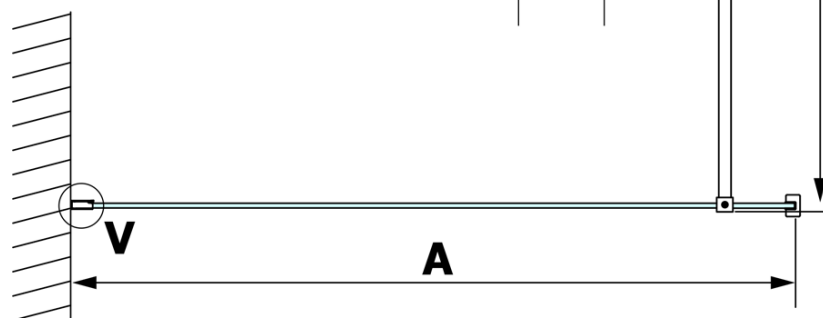

## Rozmery

Výška: 2000 mm  
Hĺbka: 1000 mm

# VARIO BLACK jednodielna sprchová zástena na inštaláciu k stene, matné sklo, 1000 mm

## Technický list

MODEL	A
GX1470	685-700
GX1480	785-800
GX1490	885-900
GX1410	985-1000

**VARIO BLACK jednodielna sprchová zástena na inštaláciu k stene, matné sklo, 1000 mm**

MODEL	A
GX1470	685-700
GX1480	785-800
GX1490	885-900
GX1410	985-1000
GX1411	1085-1100
GX1412	1185-1200
GX1413	1285-1300
GX1414	1385-1400