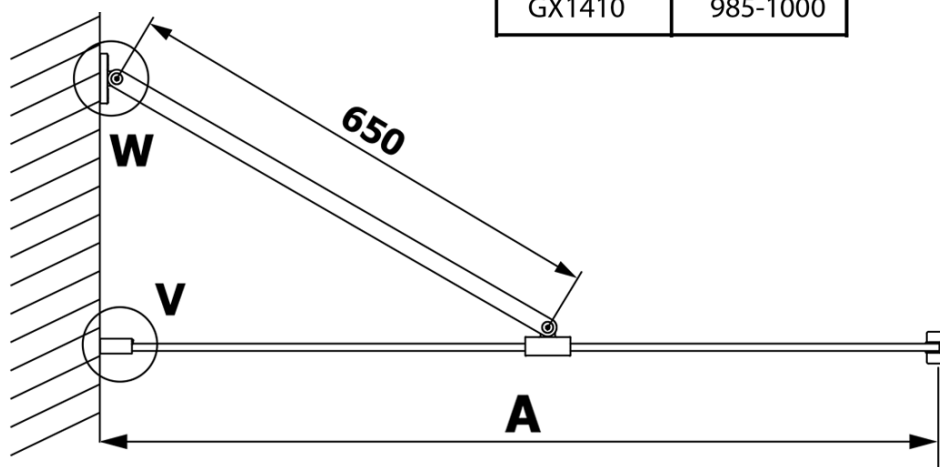

VARIO BLACK jednodielna sprchová zástena na inštaláciu k stene, matné sklo, 1000 mm

Technický list

MODEL	A
GX1470	685-700
GX1480	785-800
GX1490	885-900
GX1410	985-1000