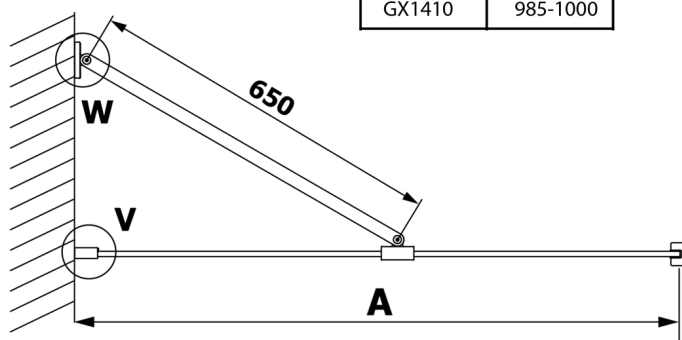

VARIO BLACK jednodielna sprchová zástena na inštaláciu k stene, matné sklo, 1000 mm

Objednací kód: GX1410GX1014

Rozmery

Výška: 2000 mm

Hĺbka: 1000 mm

Vlastnosti

Záruka: 3 roky

Technický list

MODEL	A
GX1470	685-700
GX1480	785-800
GX1490	885-900
GX1410	985-1000

VARIO BLACK jednodielna sprchová zástena na inštaláciu k stene, matné sklo, 1000 mm

MODEL	A
GX1470	685-700
GX1480	785-800
GX1490	885-900
GX1410	985-1000
GX1411	1085-1100
GX1412	1185-1200
GX1413	1285-1300
GX1414	1385-1400