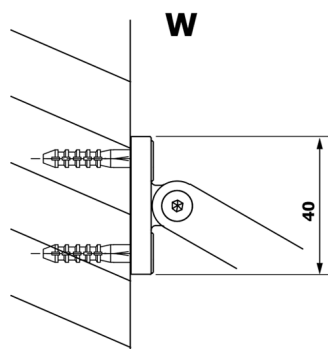

VARIO BLACK jednodielna sprchová zástena na inštaláciu k stene, matné sklo, 1000 mm

Objednací kód: GX1410GX1014

Rozmery

Výška: 2000 mm

Hĺbka: 1000 mm

Vlastnosti

Záruka: 3 roky

Technický list

MODEL	A
GX1470	685-700
GX1480	785-800
GX1490	885-900
GX1410	985-1000

VARIO BLACK jednodielna sprchová zástena na inštaláciu k stene, matné sklo, 1000 mm

MODEL	A
GX1470	685-700
GX1480	785-800
GX1490	885-900
GX1410	985-1000
GX1411	1085-1100
GX1412	1185-1200
GX1413	1285-1300
GX1414	1385-1400