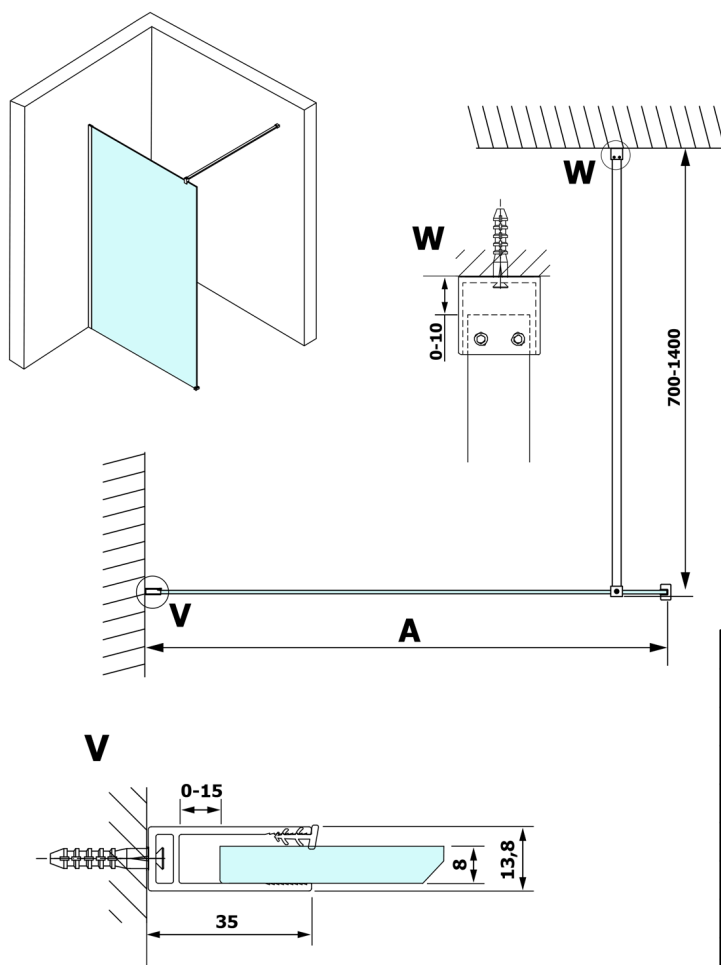

VARIO BLACK jednodielna sprchová zástena na inštaláciu k stene, matné sklo, 1000 mm

Objednací kód: GX1410GX1014

Rozmery

Výška: 2000 mm

Hĺbka: 1000 mm

Vlastnosti

Záruka: 3 roky

Technický list

MODEL	A
GX1470	685-700
GX1480	785-800
GX1490	885-900
GX1410	985-1000

VARIO BLACK jednodielna sprchová zástena na inštaláciu k stene, matné sklo, 1000 mm

MODEL	A
GX1470	685-700
GX1480	785-800
GX1490	885-900
GX1410	985-1000
GX1411	1085-1100
GX1412	1185-1200
GX1413	1285-1300
GX1414	1385-1400