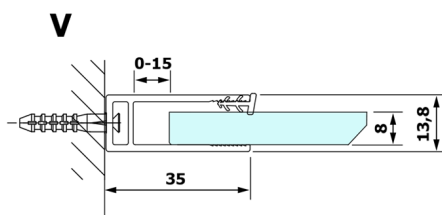

VARIO BLACK jednodielna sprchová zástena na inštaláciu k stene, matné sklo, 1000 mm

Objednací kód: GX1410GX1014

Rozmery

Výška: 2000 mm

Hĺbka: 1000 mm

Vlastnosti

Záruka: 3 roky

Technický list

MODEL	A
GX1470	685-700
GX1480	785-800
GX1490	885-900
GX1410	985-1000

VARIO BLACK jednodielna sprchová zástena na inštaláciu k stene, matné sklo, 1000 mm

MODEL	A
GX1470	685-700
GX1480	785-800
GX1490	885-900
GX1410	985-1000
GX1411	1085-1100
GX1412	1185-1200
GX1413	1285-1300
GX1414	1385-1400