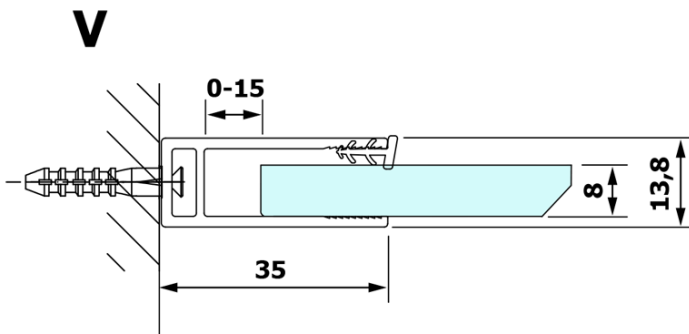

VARIO BLACK jednodielna sprchová zástena na inštaláciu k stene, matné sklo, 900 mm

Objednací kód: GX1490GX1014

Základné informácie

Značka: Gelco
Séria: VARIO

Rozmery

Výška: 2000 mm
Hĺbka: 900 mm

Vlastnosti

Farba profilu: Čierna mat
Tvar: Jednostenná pevná
Typ výplne: Matné sklo
Úprava skla: Coated glass
Hrúbka skla: 8 mm
Hmotnosť / ks: 44.0 kg
Balenie: 2 ks
Záruka: 3 roky

VARIO BLACK jednodielna sprchová zástena na inštaláciu k stene, matné sklo, 900 mm

Technický list

MODEL	A
GX1470	685-700
GX1480	785-800
GX1490	885-900
GX1410	985-1000

VARIO BLACK jednodielna sprchová zástena na inštaláciu k stene, matné sklo, 900 mm

MODEL	A
GX1470	685-700
GX1480	785-800
GX1490	885-900
GX1410	985-1000
GX1411	1085-1100
GX1412	1185-1200
GX1413	1285-1300
GX1414	1385-1400