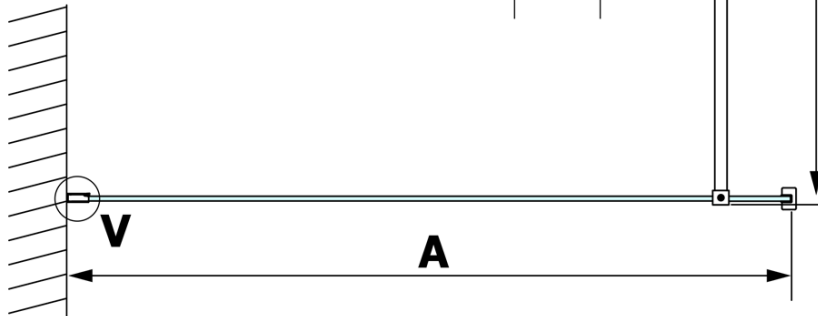

VARIO BLACK jednodielna sprchová zástena na inštaláciu k stene, matné sklo, 900 mm

Objednací kód: GX1490GX1014

Základné informácie

Značka: Gelco
Séria: VARIO

Rozmery

Výška: 2000 mm
Hĺbka: 900 mm

Vlastnosti

Farba profilu: Čierna mat
Tvar: Jednostenná pevná
Typ výplne: Matné sklo
Úprava skla: Coated glass
Hrúbka skla: 8 mm
Hmotnosť / ks: 44.0 kg
Balenie: 2 ks
Záruka: 3 roky

VARIO BLACK jednodielna sprchová zástena na inštaláciu k stene, matné sklo, 900 mm

Technický list

MODEL	A
GX1470	685-700
GX1480	785-800
GX1490	885-900
GX1410	985-1000

VARIO BLACK jednodielna sprchová zástena na inštaláciu k stene, matné sklo, 900 mm

MODEL	A
GX1470	685-700
GX1480	785-800
GX1490	885-900
GX1410	985-1000
GX1411	1085-1100
GX1412	1185-1200
GX1413	1285-1300
GX1414	1385-1400