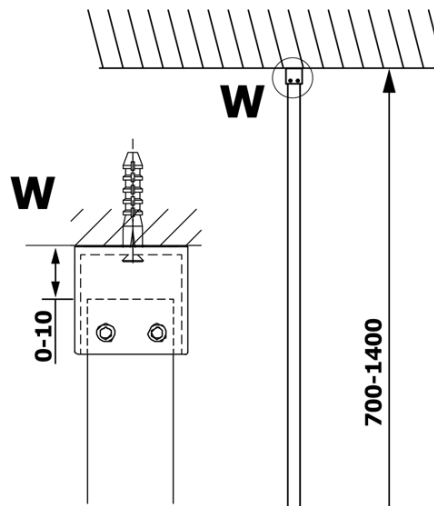

VARIO BLACK jednodielna sprchová zástena na inštaláciu k stene, matné sklo, 900 mm

Objednací kód: GX1490GX1014

Základné informácie

Značka: Gelco
Séria: VARIO

Rozmery

Výška: 2000 mm
Hĺbka: 900 mm

Vlastnosti

Farba profilu: Čierna mat
Tvar: Jednostenná pevná
Typ výplne: Matné sklo
Úprava skla: Coated glass
Hrúbka skla: 8 mm
Hmotnosť / ks: 44.0 kg
Balenie: 2 ks
Záruka: 3 roky

VARIO BLACK jednodielna sprchová zástena na inštaláciu k stene, matné sklo, 900 mm

Technický list

MODEL	A
GX1470	685-700
GX1480	785-800
GX1490	885-900
GX1410	985-1000

VARIO BLACK jednodielna sprchová zástena na inštaláciu k stene, matné sklo, 900 mm

MODEL	A
GX1470	685-700
GX1480	785-800
GX1490	885-900
GX1410	985-1000
GX1411	1085-1100
GX1412	1185-1200
GX1413	1285-1300
GX1414	1385-1400