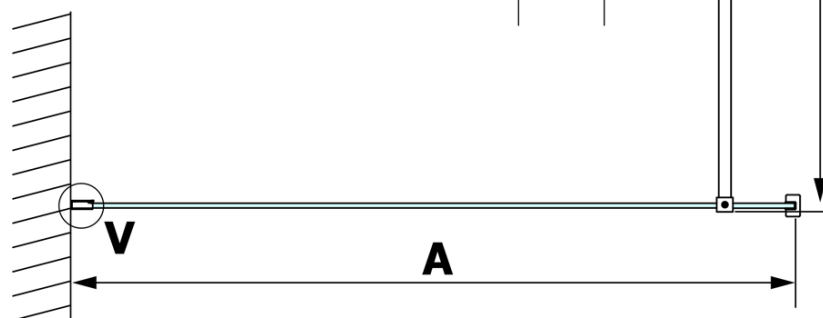

## Rozmery

Výška: 2000 mm  
Hĺbka: 900 mm

## Vlastnosti

Farba profilu: Čierna mat  
Tvar: Jednostenná pevná  
Typ výplne: Matné sklo  
Úprava skla: Coated glass  
Hrúbka skla: 8 mm  
Hmotnosť / ks: 44.0 kg  
Balenie: 2 ks  
Záruka: 3 roky

**VARIO BLACK jednodielna sprchová zástena na inštaláciu k stene, matné sklo, 900 mm**

**Technický list**

MODEL	A
GX1470	685-700
GX1480	785-800
GX1490	885-900
GX1410	985-1000

**VARIO BLACK jednodielna sprchová zástena na inštaláciu k stene, matné sklo, 900 mm**

MODEL	A
GX1470	685-700
GX1480	785-800
GX1490	885-900
GX1410	985-1000
GX1411	1085-1100
GX1412	1185-1200
GX1413	1285-1300
GX1414	1385-1400